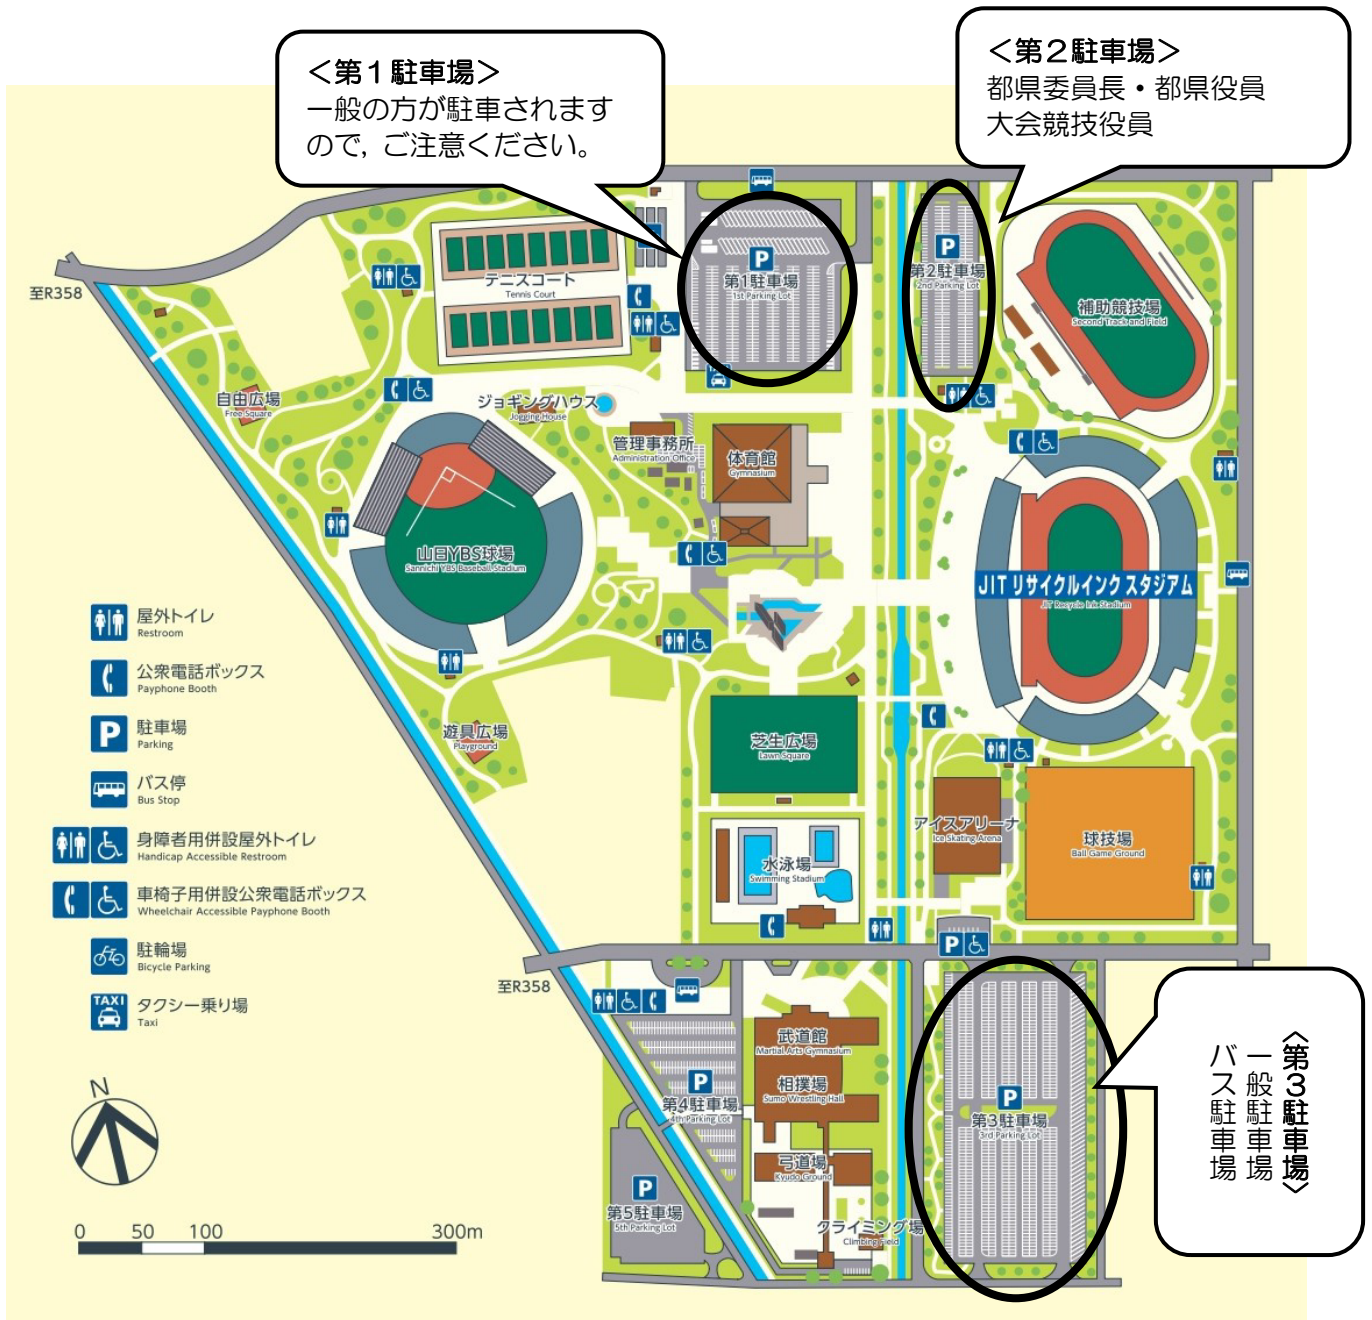

大会会場駐車場案内

会場までの交通手段

車の場合

- ・中央自動車道甲府南 IC より車で約 10 分
- ・JR 中央線甲府駅より車で約 20 分

電車の場合

- ・JR 甲府駅から身延線 (7 分/180 円) で甲斐住吉駅タクシー7 分

バスの場合

- ・JR 甲府駅 (南口バスターミナル) 山梨交通バス 30 分