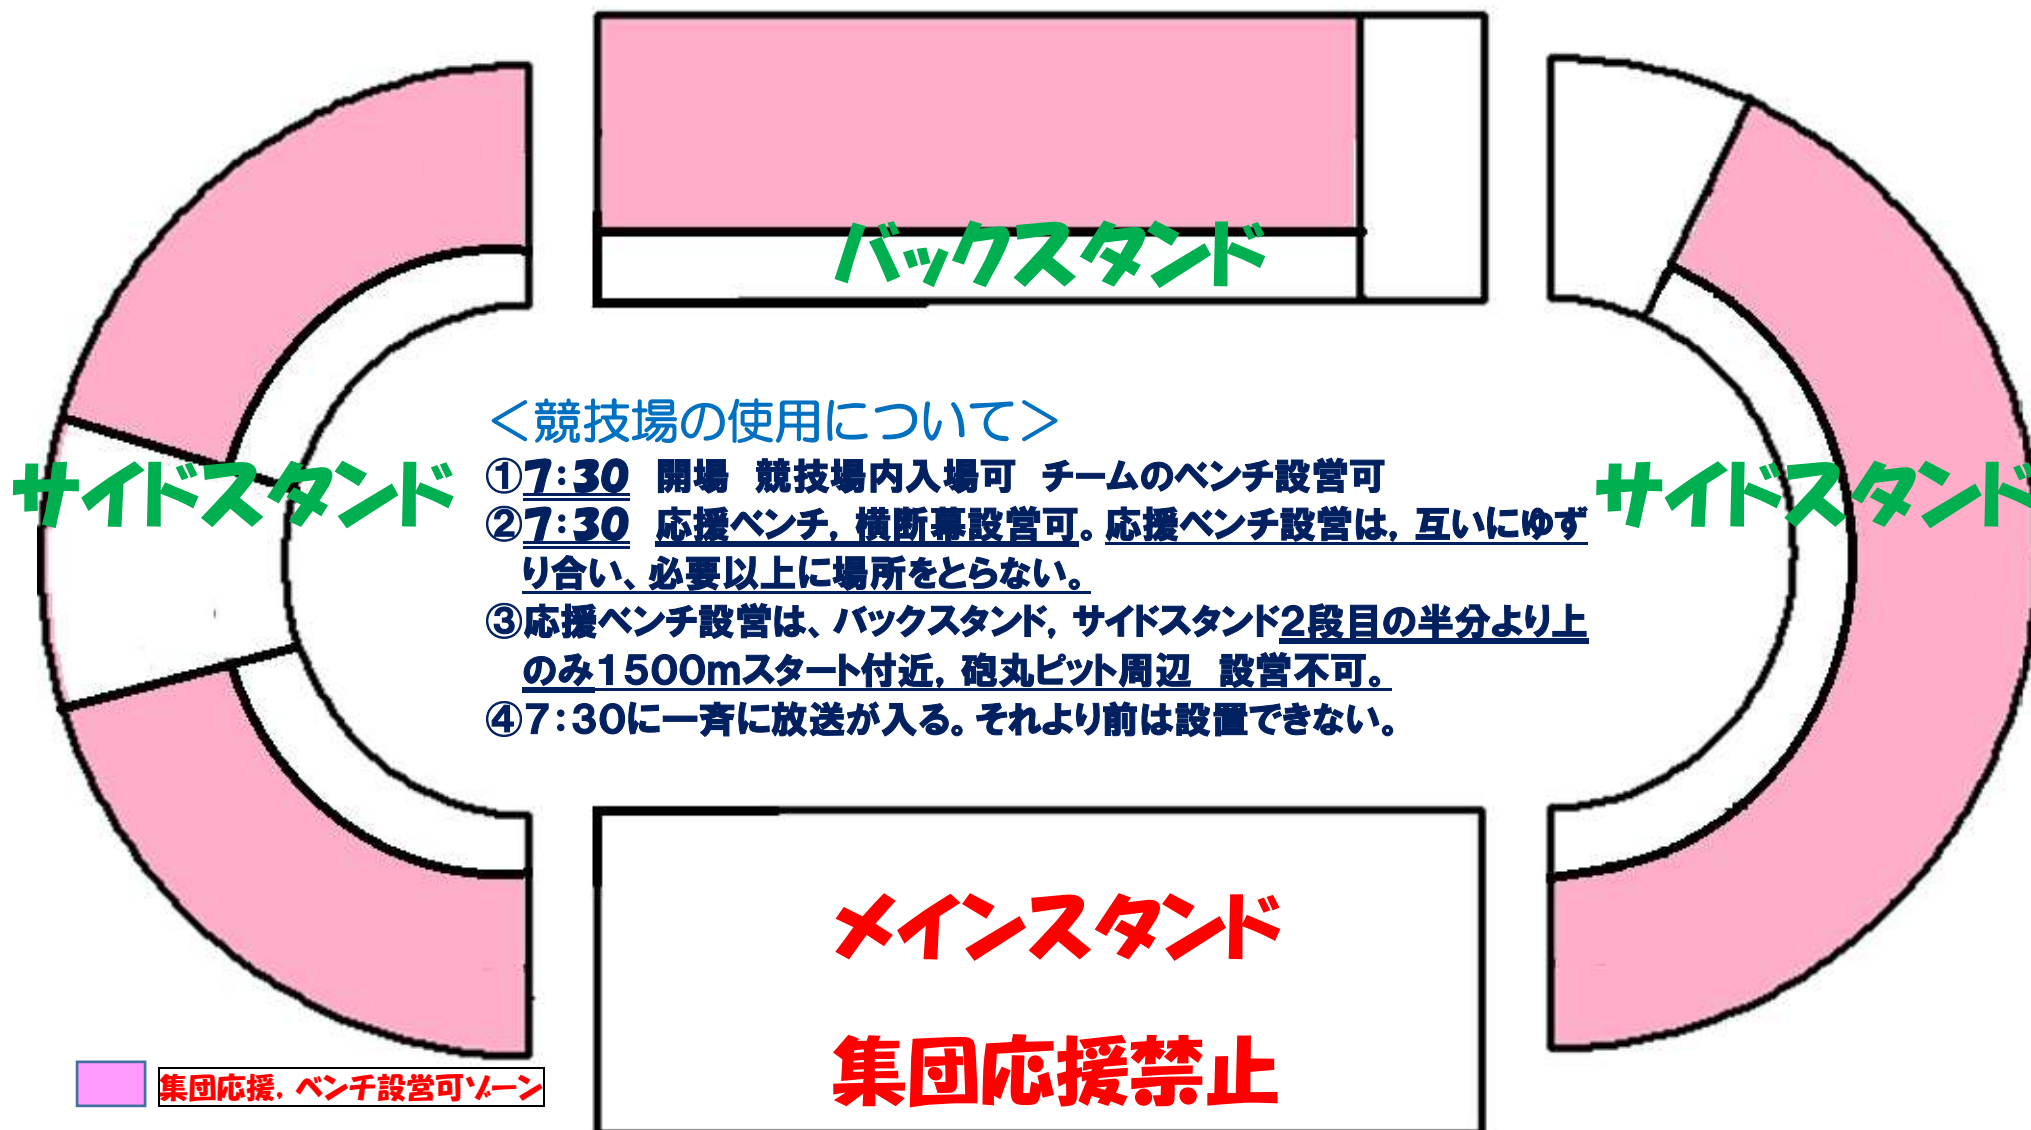

# 横断幕設置および集団応援について

## <競技場の使用について>

- ① **7:30** 開場 競技場内入場可 チームのベンチ設営可
- ② **7:30** 応援ベンチ、横断幕設営可。応援ベンチ設営は、互いにゆずり合い、必要以上に場所をとらない。
- ③ 応援ベンチ設営は、バックスタンド、サイドスタンド2段目の半分より上のみ1500mスタート付近、砲丸ピット周辺 設営不可。
- ④ 7:30に一斉に放送が入る。それより前は設置できない。