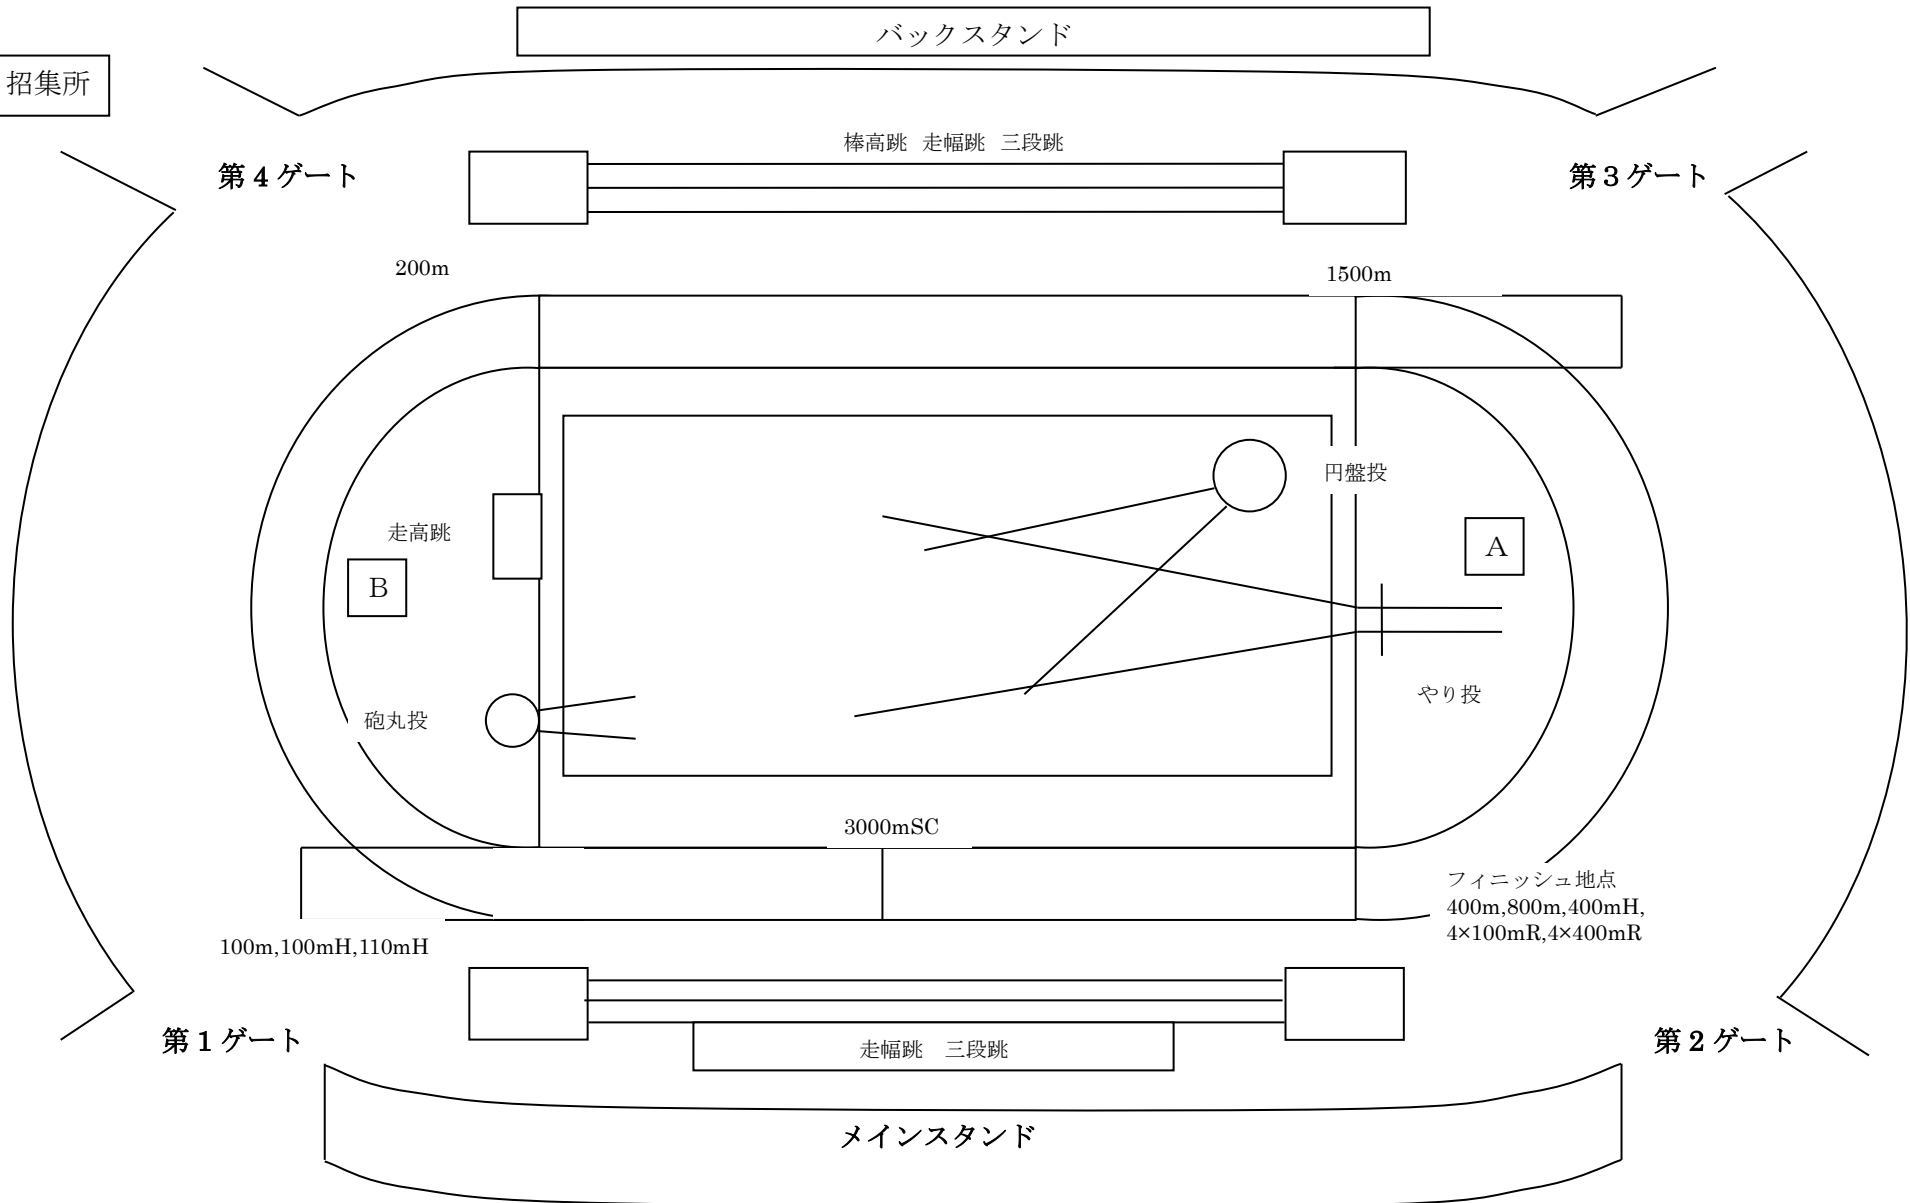

笠松運動公園陸上競技場平面図

投てき場
ハンマー投

招集所

第4ゲート

第3ゲート

第1ゲート

第2ゲート

バックスタンド

棒高跳 走幅跳 三段跳

走幅跳 三段跳

メインスタンド

200m

1500m

3000mSC

100m, 100mH, 110mH

フィニッシュ地点
400m, 800m, 400mH,
4x100mR, 4x400mR