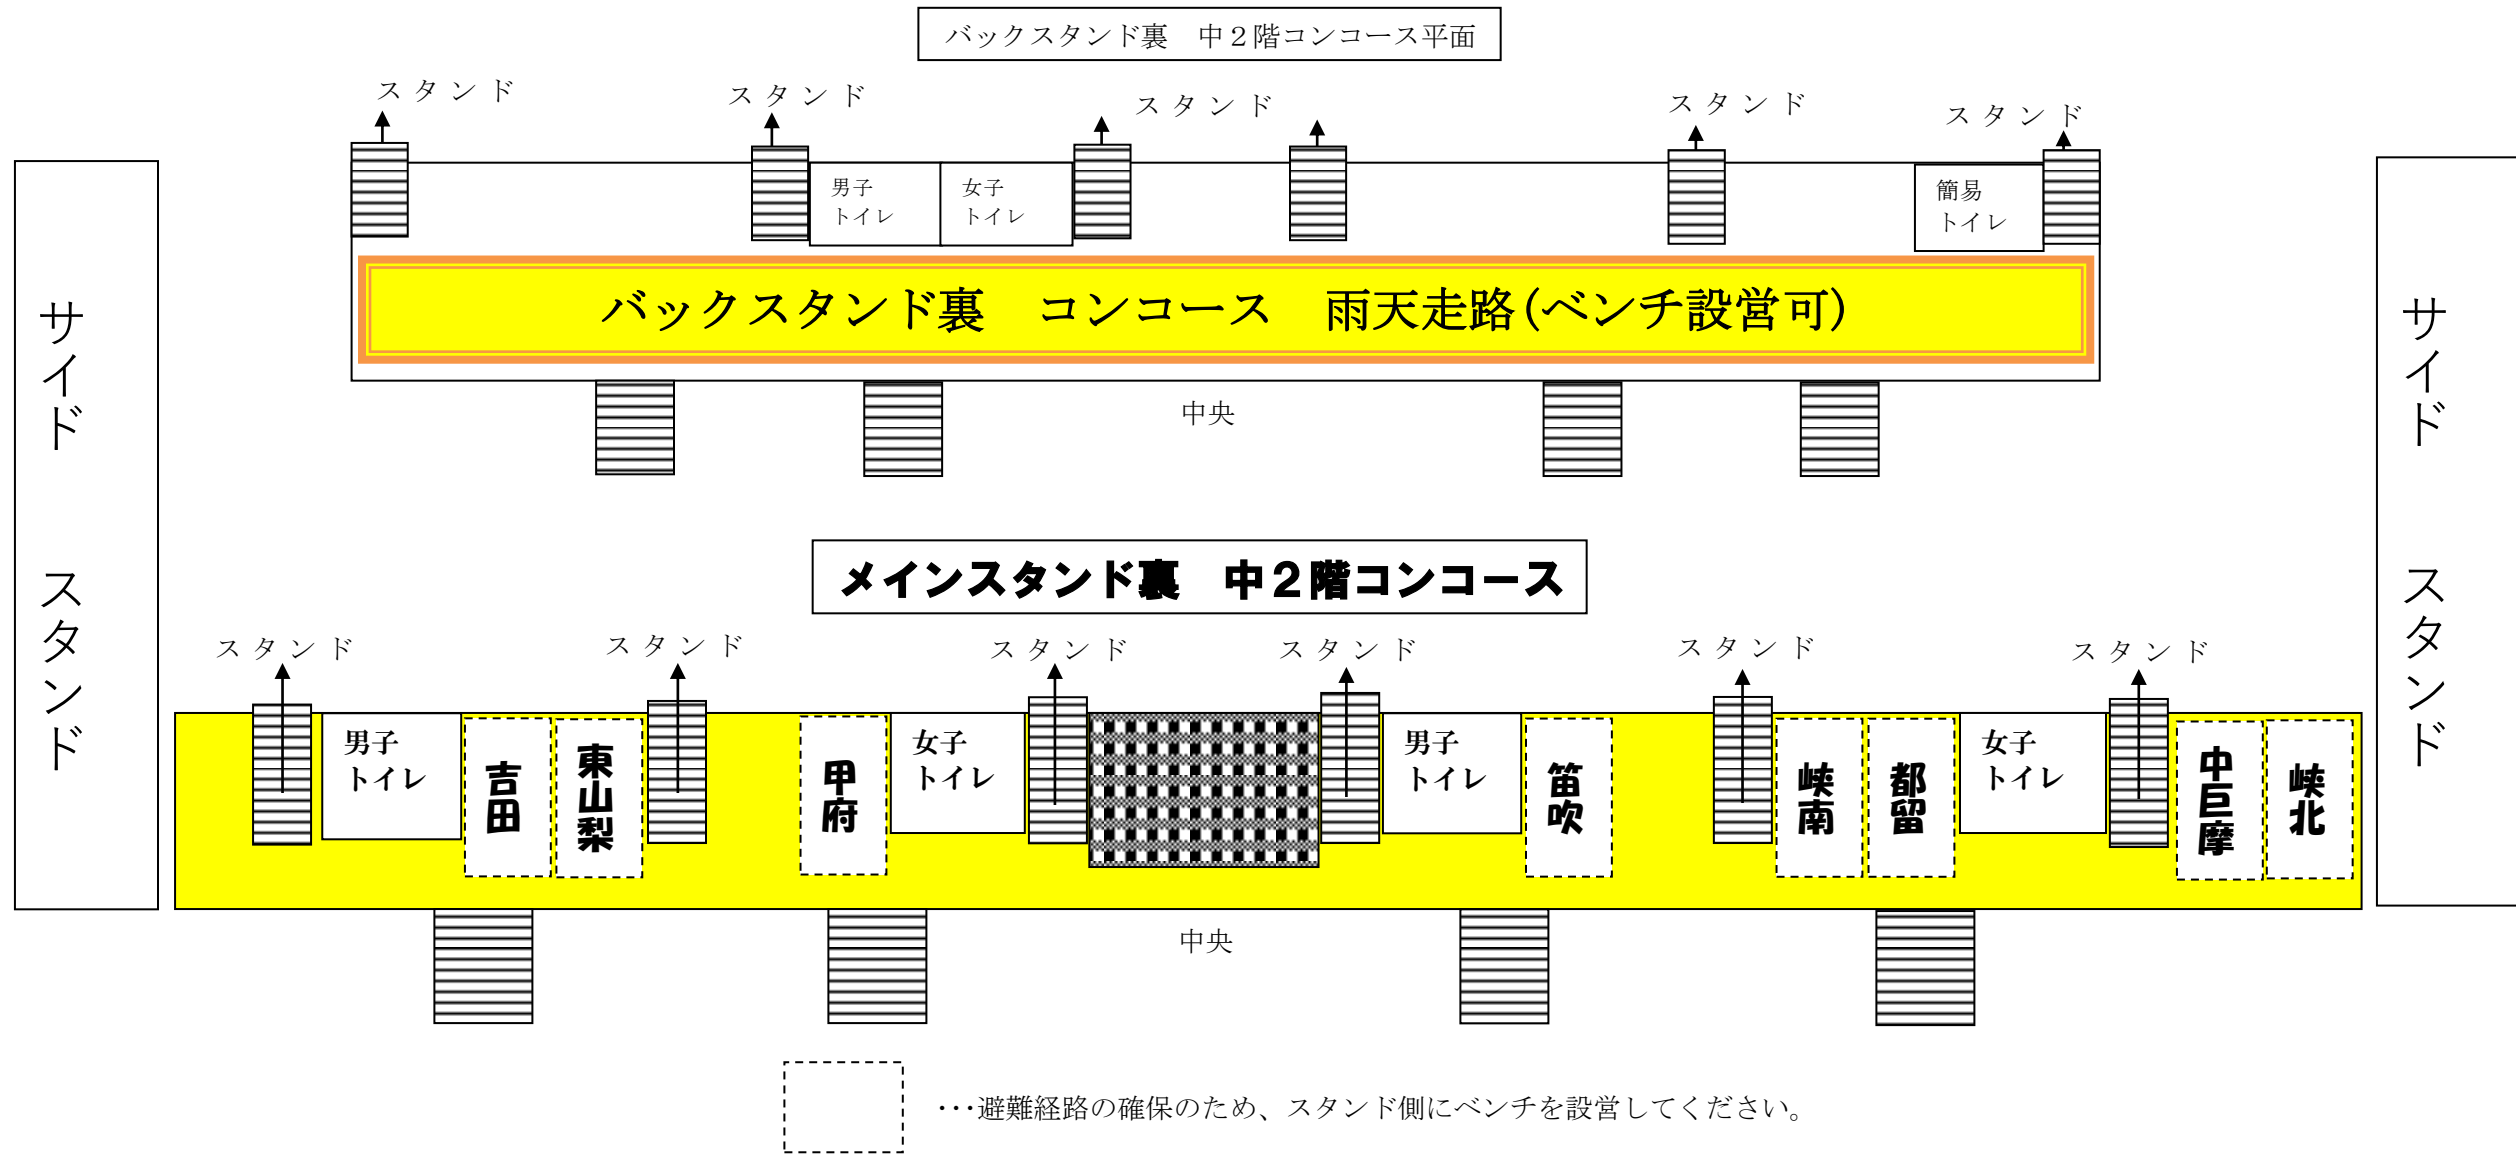

通信支部ベンチ割り振り

…競技場内ベンチ設営可能エリア
(競技場外側も**競技場に沿って**ベンチ設営可)

<注意事項>

- ・陸上部がある学校でベンチ設営場所が決まっている学校は、いつも通りの場所に設営してください。(例：玉穂中→サイドスタンド外側の芝生)
- 陸上部がなく定位置が決まっていない学校は、支部の割り振りを参考にベンチを設営してください。
- ・**箇所**及び、競技場に沿った外側部分以外のベンチ設営は禁止となっております。(例：補助競技場入り口付近東屋周辺)

※補助競技場内もベンチ設営禁止となっておりますのでご注意ください。