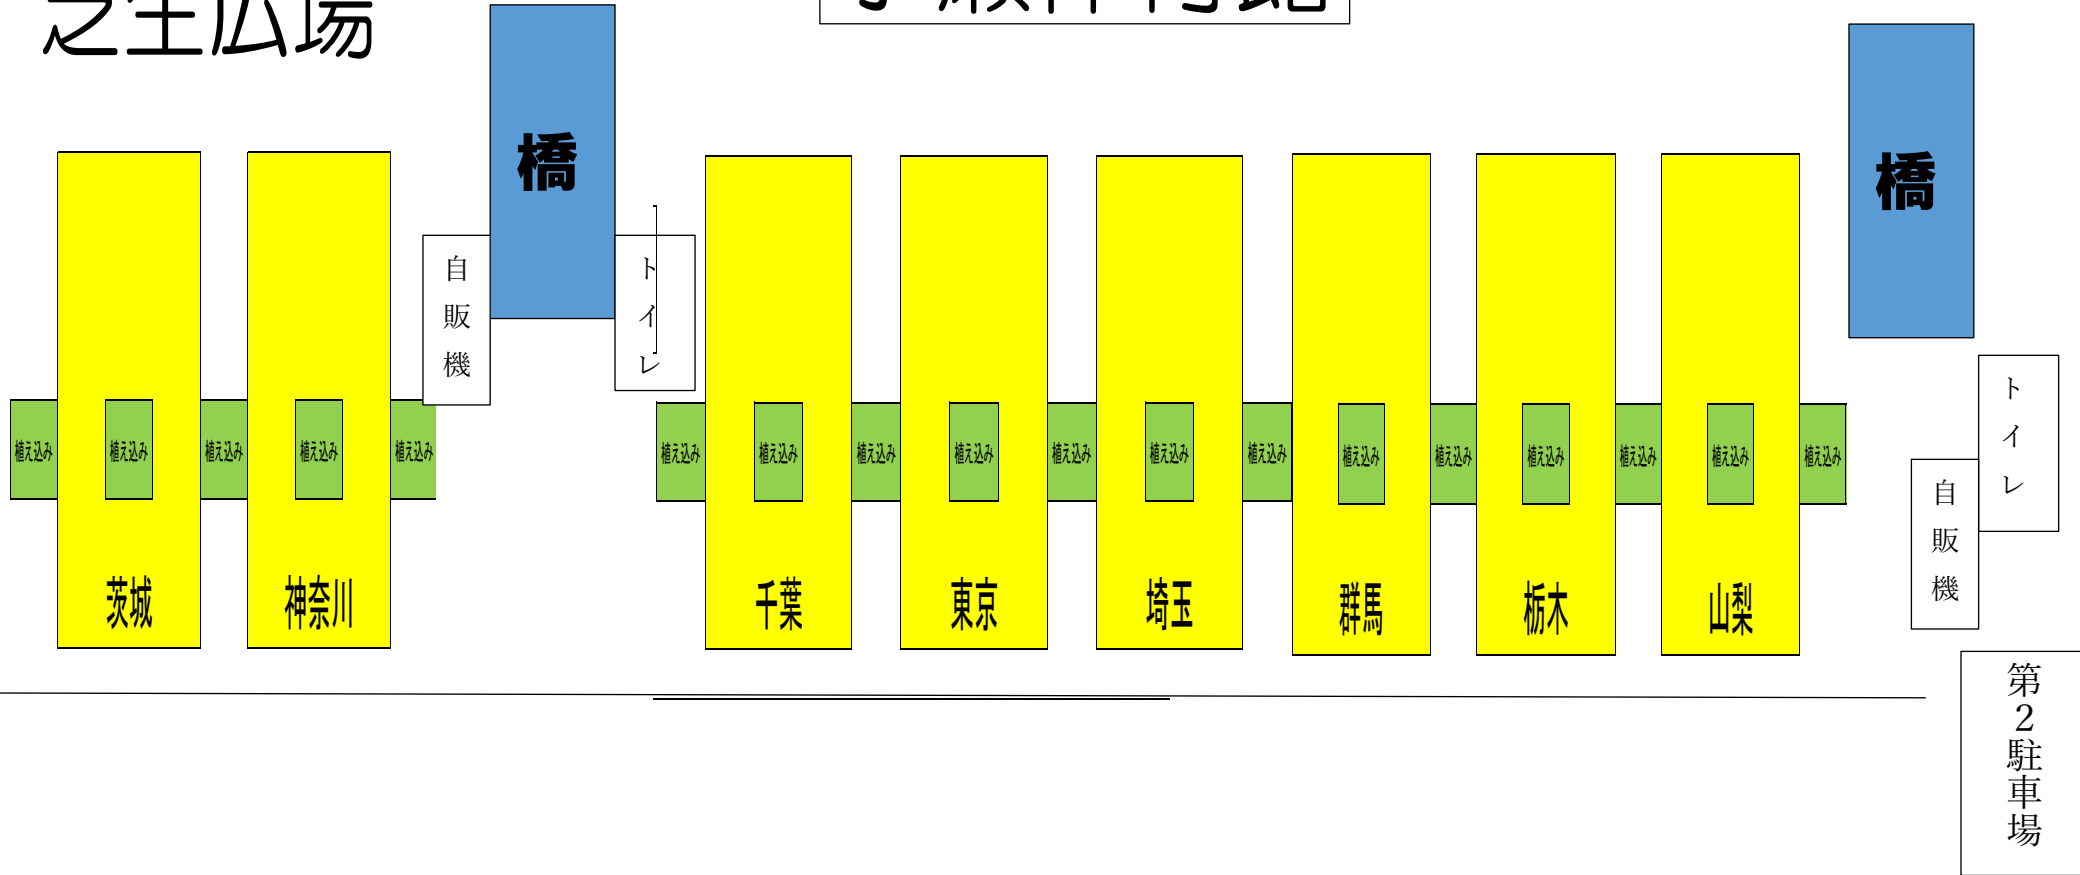

競技場外 川沿い都県ベンチ割り振り図

噴水広場

芝生広場

小瀬体育館

正面玄関

招集所

JIT リサイクルリンクスタジアム陸上競技場

補助
競技場