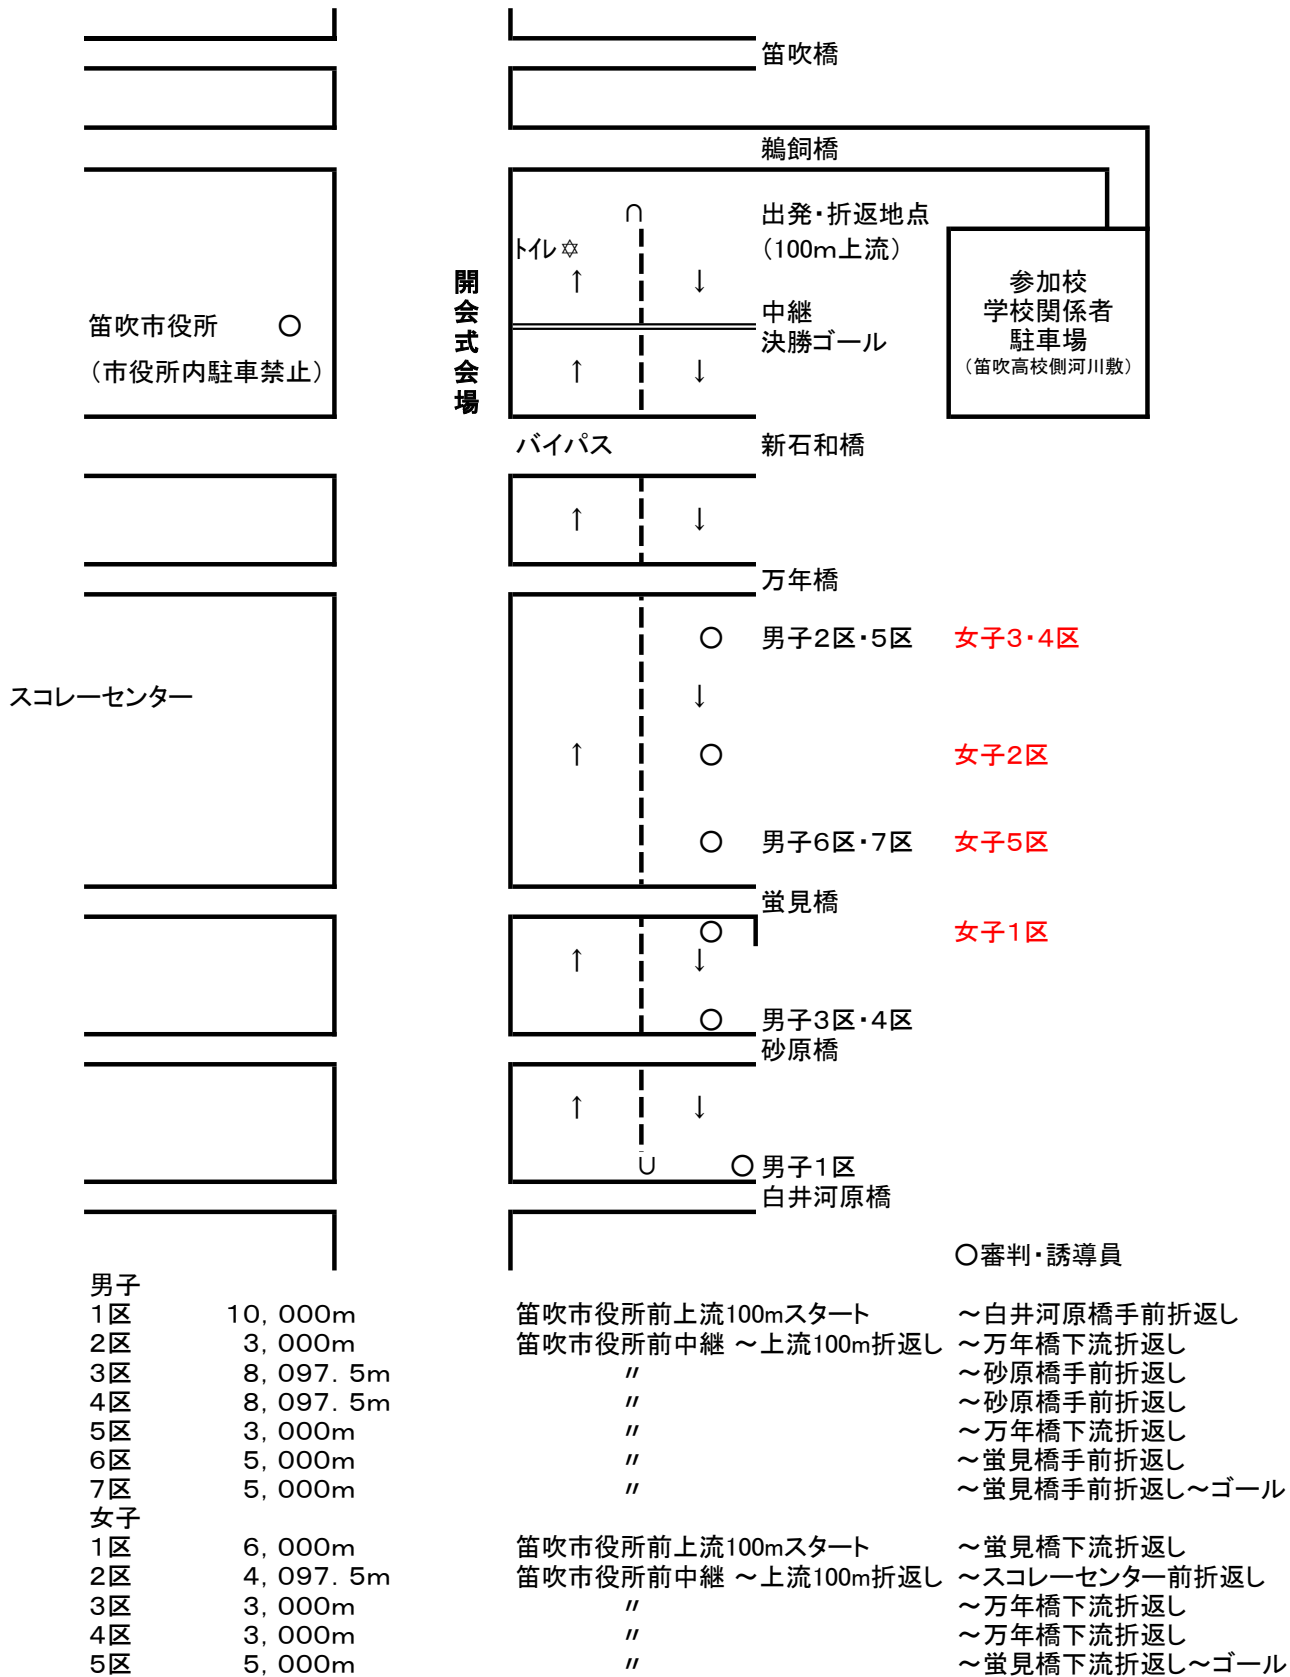

山梨県高等学校新人駅伝競走大会 走路略図

日時 令和7年1月25日(土曜日) (予備日2月1日 土曜日)

スタート男子10:00 女子10:01

場所 笛吹市石和町サイクリングロード

- 駐車場は、笛吹高校側 笛吹川河川敷を利用して下さい。
- 笛吹市役所全面使用禁止！！ 駐車場・トイレ等のご利用はご遠慮下さい。(市役所内駐車禁止)