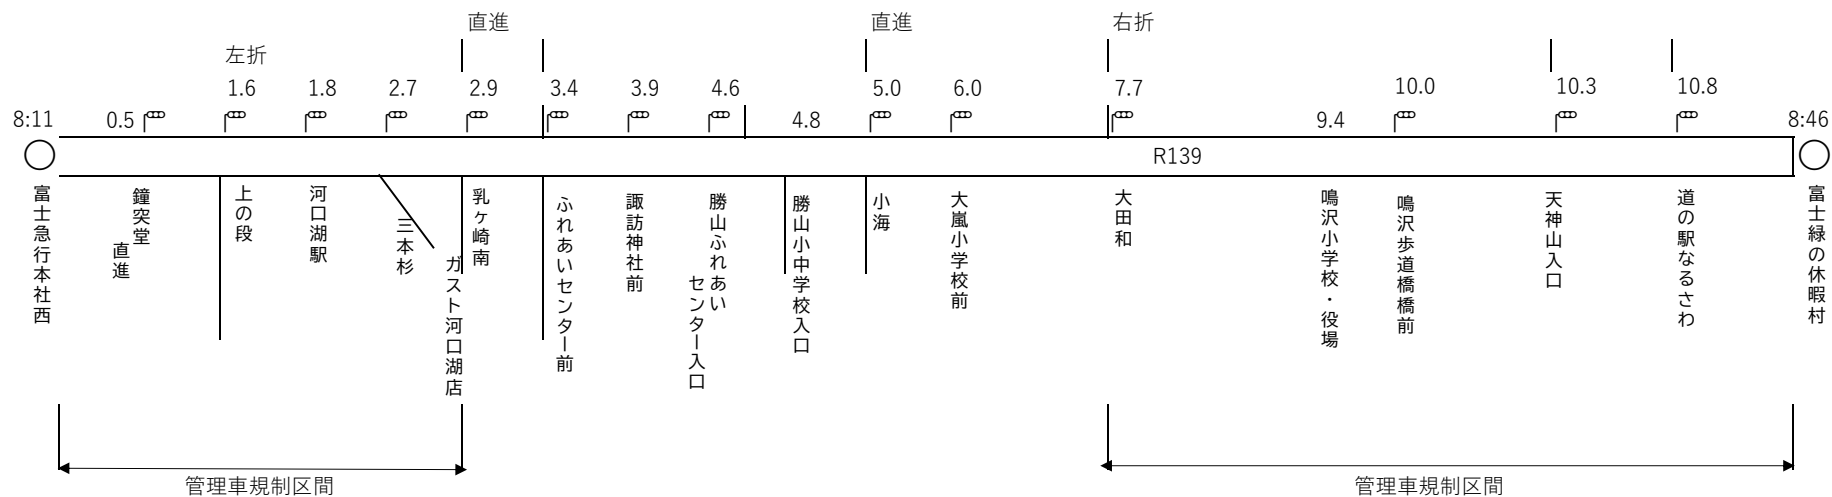

第12区 富士急行本社西～富士緑の休暇村 11.1km

管理車規制区
※中継所より3.2km迄、及び大田和7.7km以降