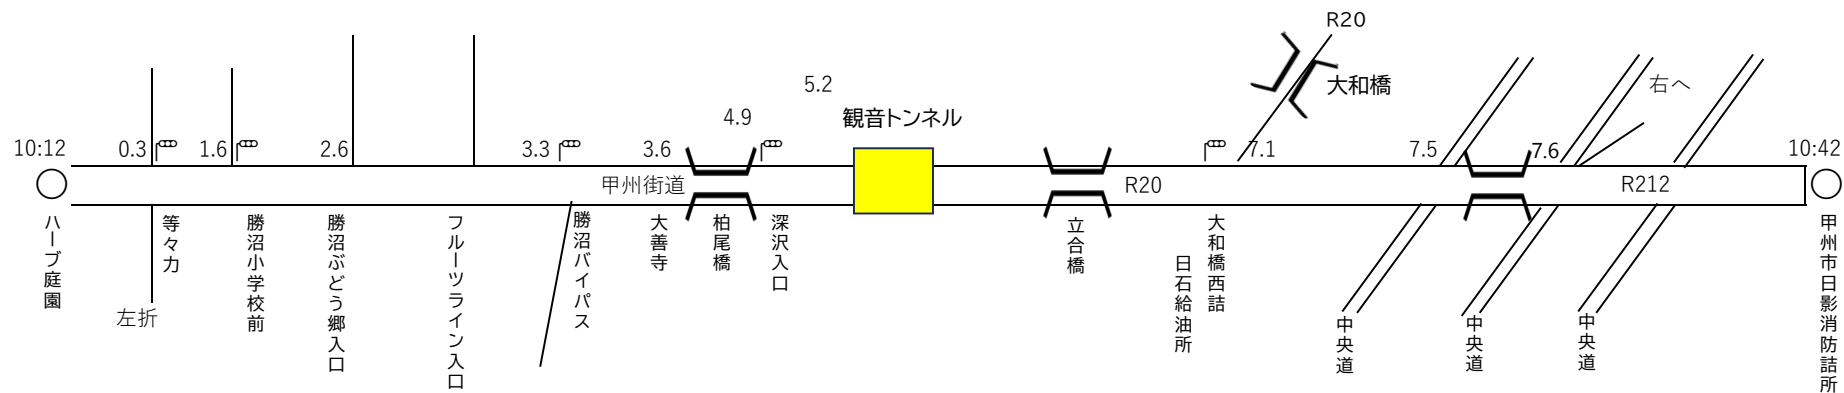

(通過タイム：区間記録・距離変更区間=区間タイムから割り戻し、令和5年調査・変更)

第1日目 山梨県庁前～富士吉田市役所前 79.4 km

第2日目 富士吉田市役所前～山日YBS本社ビル前 88.5 km

第1区 山梨県庁～県地場産業センター東 3.4km

第2区 県地場産業センター東～ボルドー 3.0km

第3区 ボルドー～山梨市役所 8.4km

第4区 山梨市役所～ハーブ庭園 8.7km

第5区 ハーブ庭園～甲州市日影消防詰所 8.2km