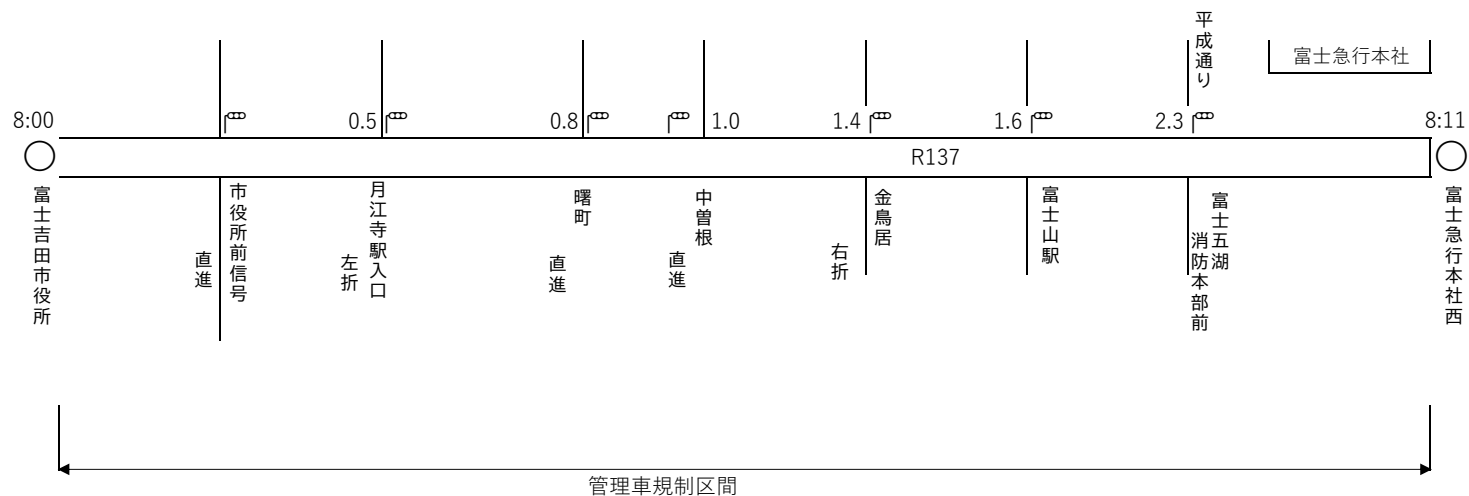

第11区 富士吉田市役所～富士急行本社西 3.0km