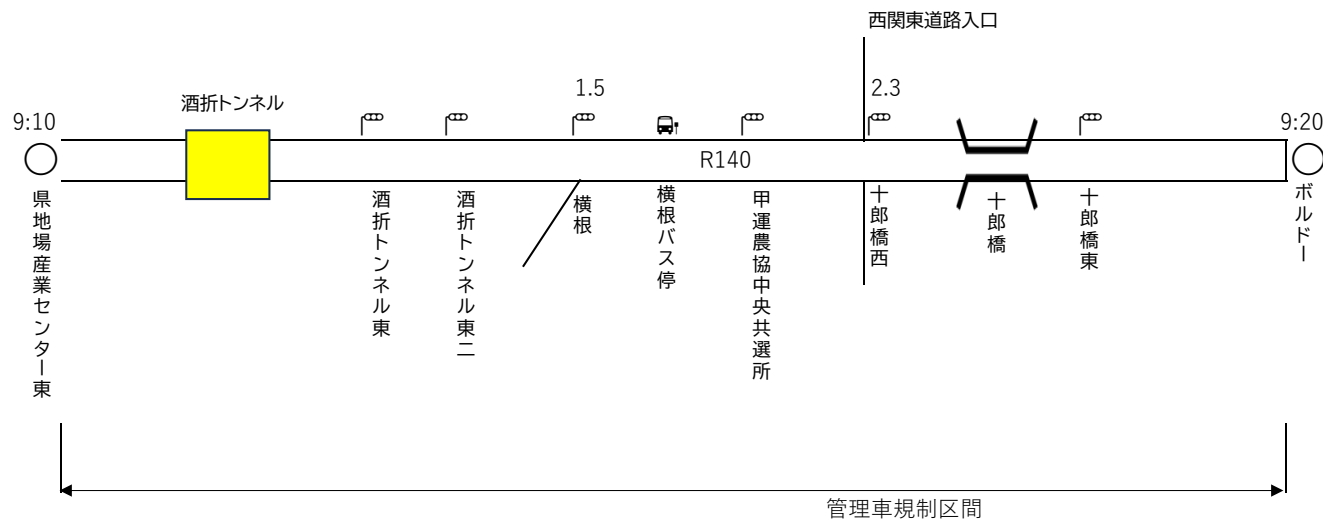

(通過タイム：区間記録・距離変更区間=区間タイムから割り戻し、令和5年調査・変更)

第1日目 山梨県庁前～富士吉田市役所前 79.4 km

第2日目 富士吉田市役所前～山日YBS本社ビル前 88.5 km

第1区 山梨県庁～県地場産業センター東 3.4km

第2区 県地場産業センター東～ボルドー 3.0km

第3区 ボルドー～山梨市役所 8.4km

第4区 山梨市役所～ハーブ庭園 8.7km

第5区 ハーブ庭園～甲州市日影消防詰所 8.2km