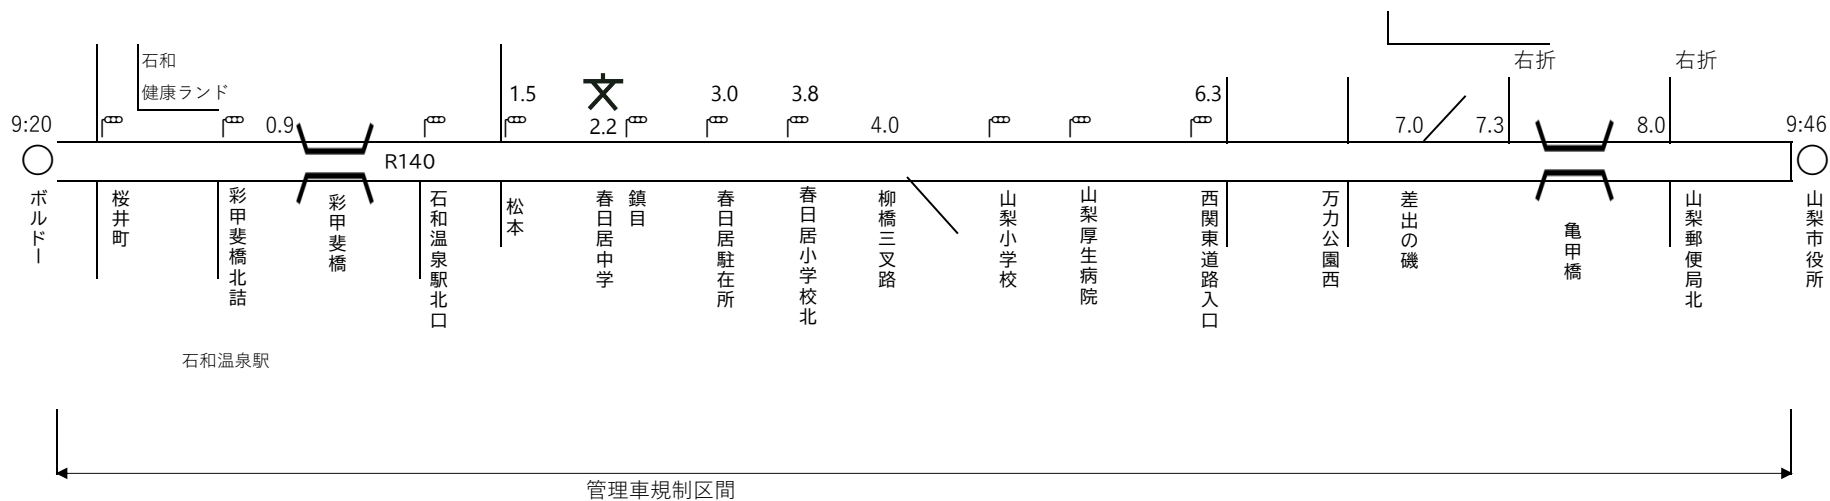

(通過タイム：区間記録・距離変更区間=区間タイムから割り戻し、令和5年調査・変更)

第1日目 山梨県庁前～富士吉田市役所前 79.4 km

第2日目 富士吉田市役所前～山日YBS本社ビル前 88.5 km

第1区 山梨県庁～県地場産業センター東 3.4km

第2区 県地場産業センター東～ボルドー 3.0km

第3区 ボルドー～山梨市役所 8.4km

第4区 山梨市役所～ハーブ庭園 8.7km

第5区 ハーブ庭園～甲州市日影消防詰所 8.2km