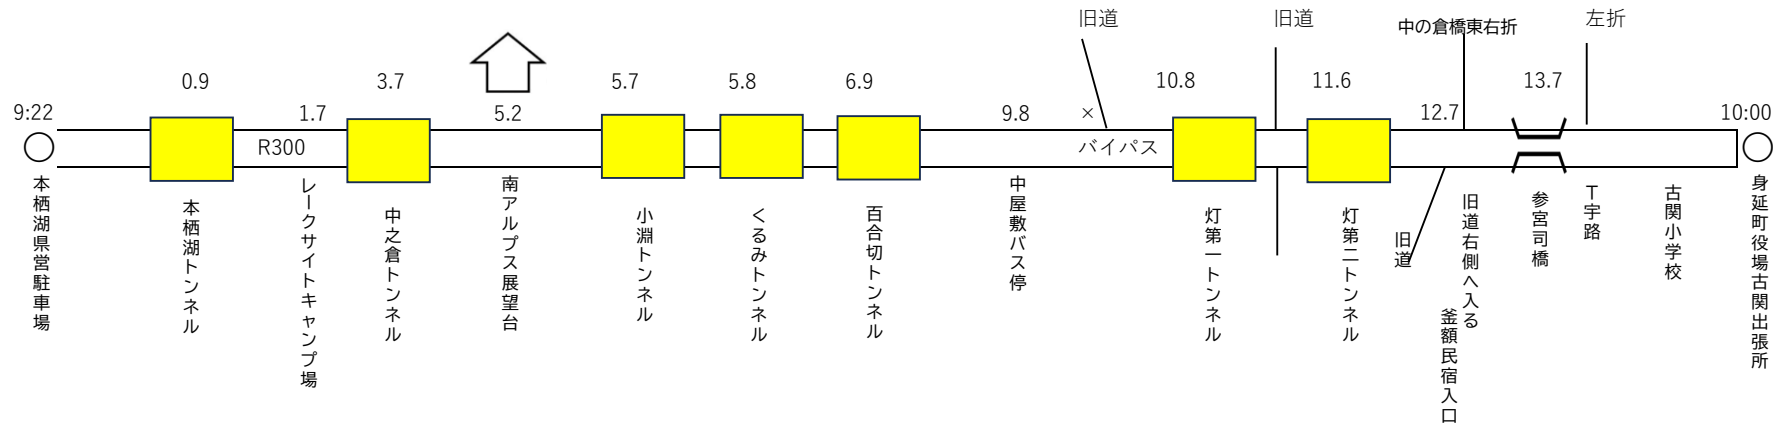

第14区 本栖湖県営駐車場～身延町役場古閑出張所 14.0km