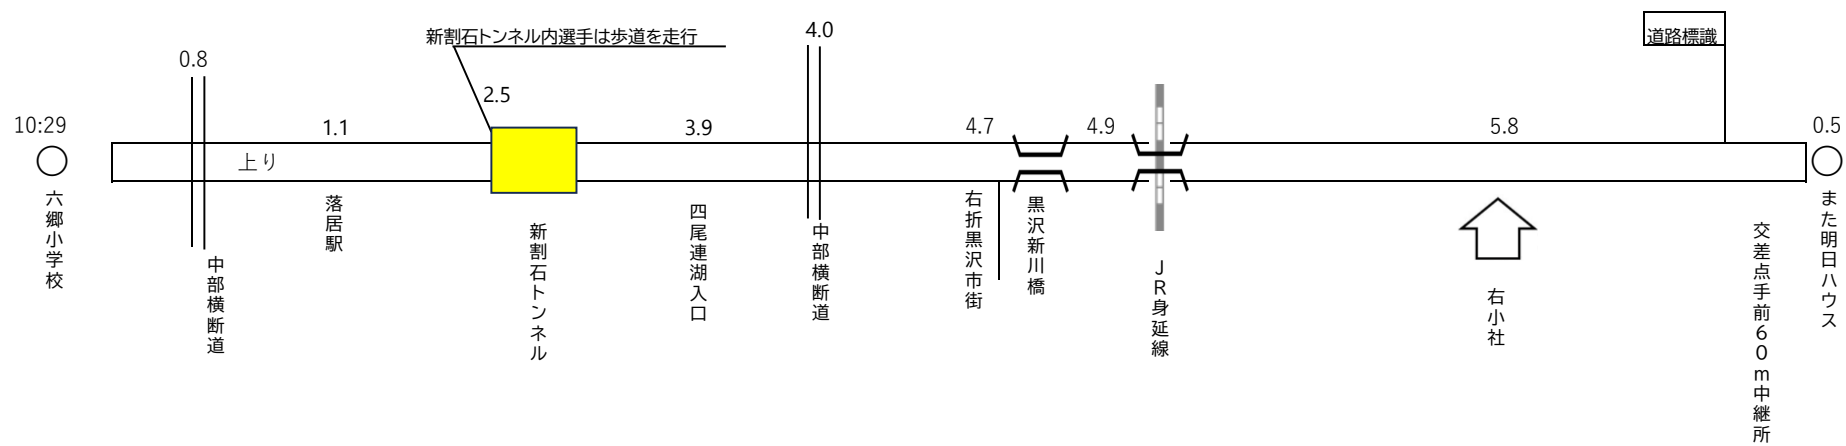

管理車規制区
 ※中継所より3.2km迄、及び大田和7.7km以降

第13区 富士緑の休暇村～本栖湖県営駐車場 11.6km

第14区 本栖湖県営駐車場～身延町役場古閑出張所 14.0km

第15区 身延町役場古閑出張所～六郷小学校 9.9km

第16区 六郷小学校～また明日ハウス 6.2km

第17区 また明日ハウス～南アルプス市立美術館 9.8km

※トップのランナーと同時に選手は一斉スタート

第18区 南アルプス市立美術館～山梨旭ダイヤモンド工業・栄徳 8.7km