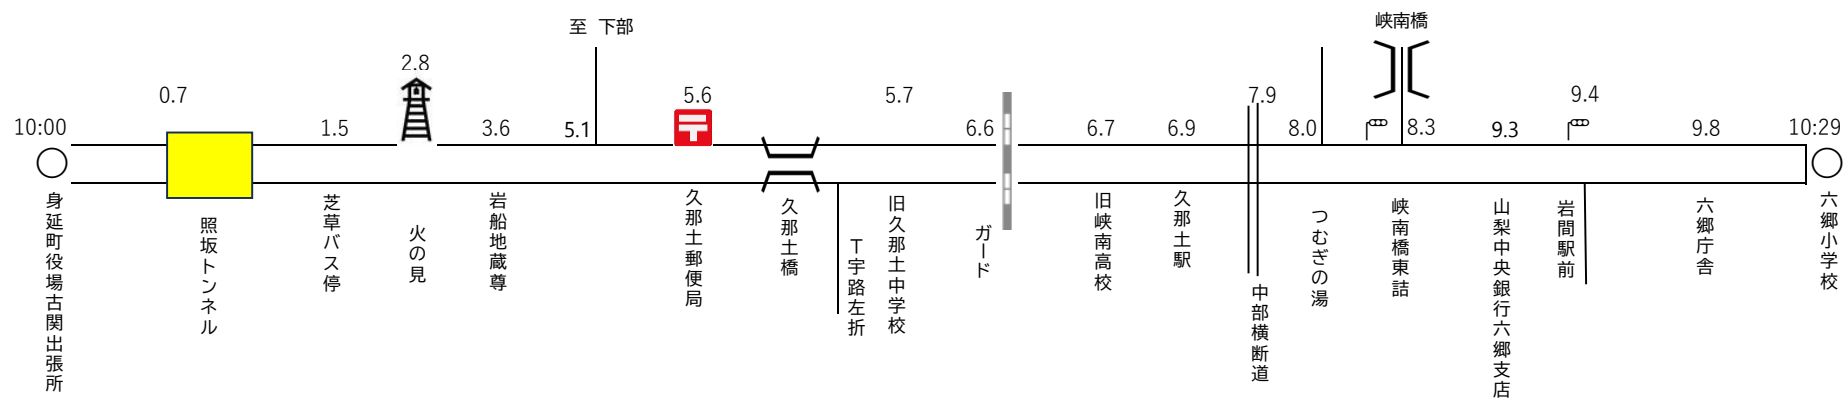

管理車規制区
 ※中継所より3.2km迄、及び大田和7.7km以降

第13区 富士緑の休暇村～本栖湖県営駐車場 11.6km

第14区 本栖湖県営駐車場～身延町役場古閑出張所 14.0km

第15区 身延町役場古閑出張所～六郷小学校 9.9km

第16区 六郷小学校～また明日ハウス 6.2km

第17区 また明日ハウス～南アルプス市立美術館 9.8km

※トップのランナーと同時に選手は一斉スタート

第18区 南アルプス市立美術館～山梨旭ダイヤモンド工業・栄徳 8.7km