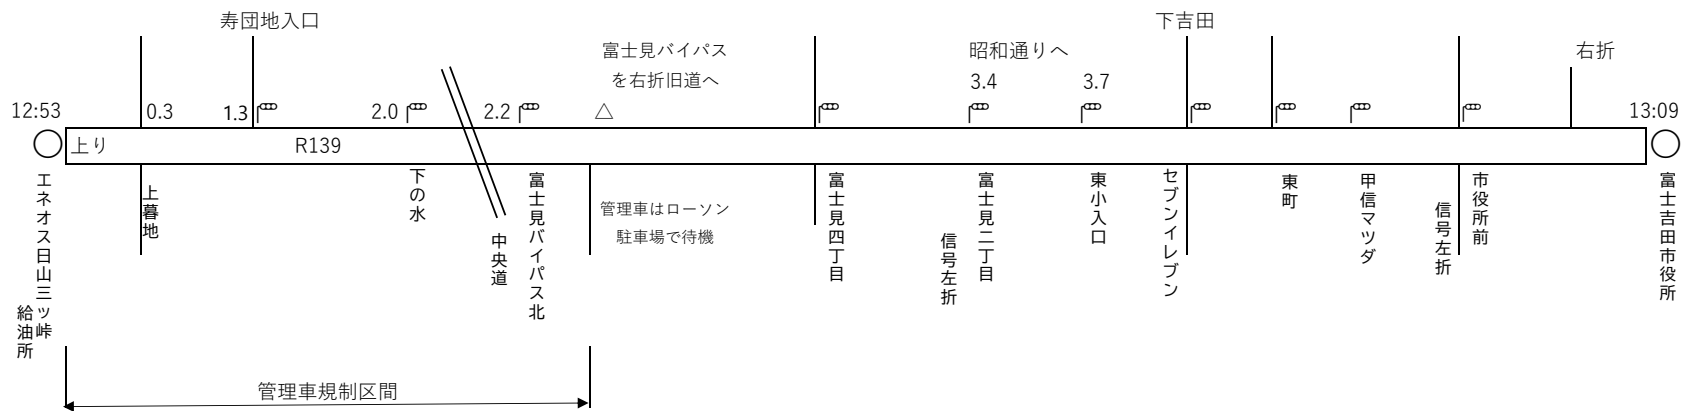

第6区 甲州市日影消防詰所～笹子天野公園 12.6km

第7区 笹子天野公園～大月東中学校 13.7km

※トップのランナーと同時に選手は一斉スタート

第8区 大月東中学校～山日YBS都留支局 9.1km

第9区 山日YBS都留支局～エネオス日山三ツ峠給油所 7.7km

第10区 エネオス日山三ツ峠給油所～富士吉田市役所 4.6km

第11区 富士吉田市役所～富士急行本社西 3.0km

第12区 富士急行本社西～富士緑の休暇村 11.1km