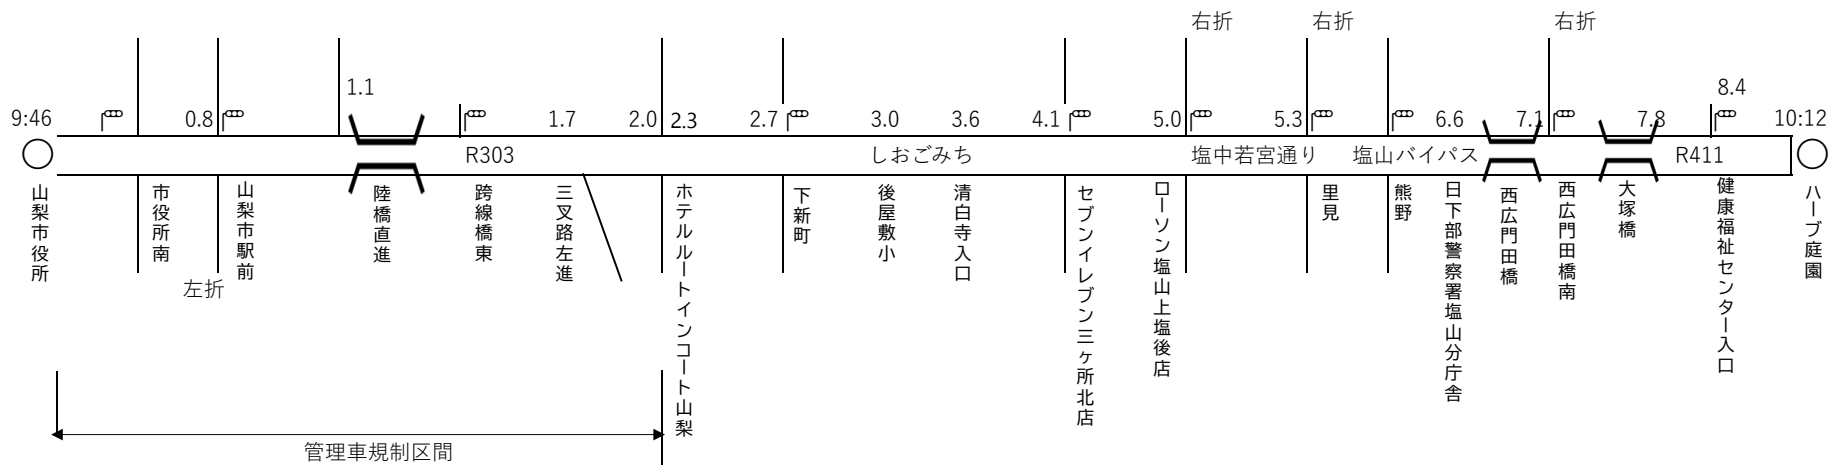

(通過タイム：区間記録・距離変更区間=区間タイムから割り戻し、令和5年調査・変更)

第1日目 山梨県庁前～富士吉田市役所前 79.4 km

第2日目 富士吉田市役所前～山日YBS本社ビル前 88.5 km

第1区 山梨県庁～県地場産業センター東 3.4km

第2区 県地場産業センター東～ボルドー 3.0km

第3区 ボルドー～山梨市役所 8.4km

第4区 山梨市役所～ハーブ庭園 8.7km

第5区 ハーブ庭園～甲州市日影消防詰所 8.2km