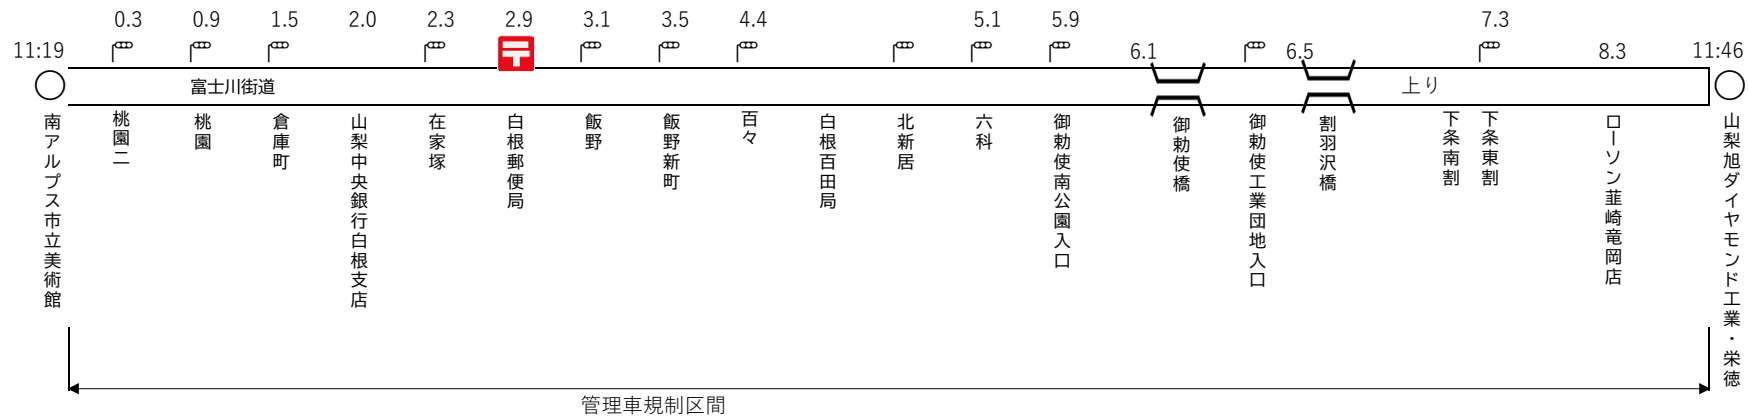

管理車規制区
 ※中継所より3.2km迄、及び大田和7.7km以降

第13区 富士緑の休暇村～本栖湖県営駐車場 11.6km

第14区 本栖湖県営駐車場～身延町役場古閑出張所 14.0km

第15区 身延町役場古閑出張所～六郷小学校 9.9km

第16区 六郷小学校～また明日ハウス 6.2km

第17区 また明日ハウス～南アルプス市立美術館 9.8km

※トップのランナーと同時に選手は一斉スタート

第18区 南アルプス市立美術館～山梨旭ダイヤモンド工業・栄徳 8.7km