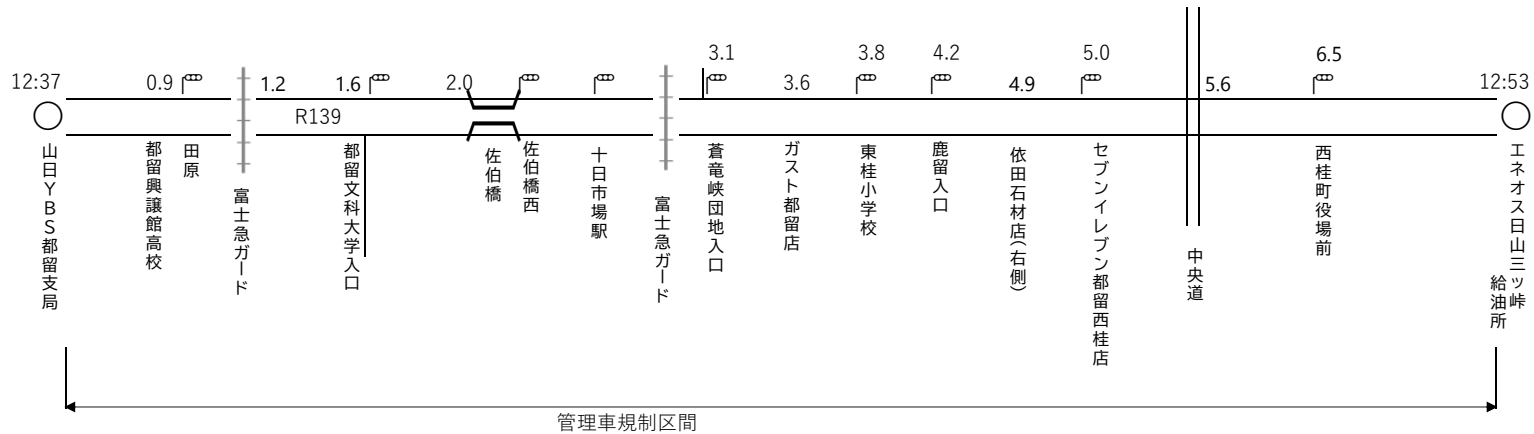

第9区 山日YBS都留支局～エネオス日山三ツ峠給油所 7.7km