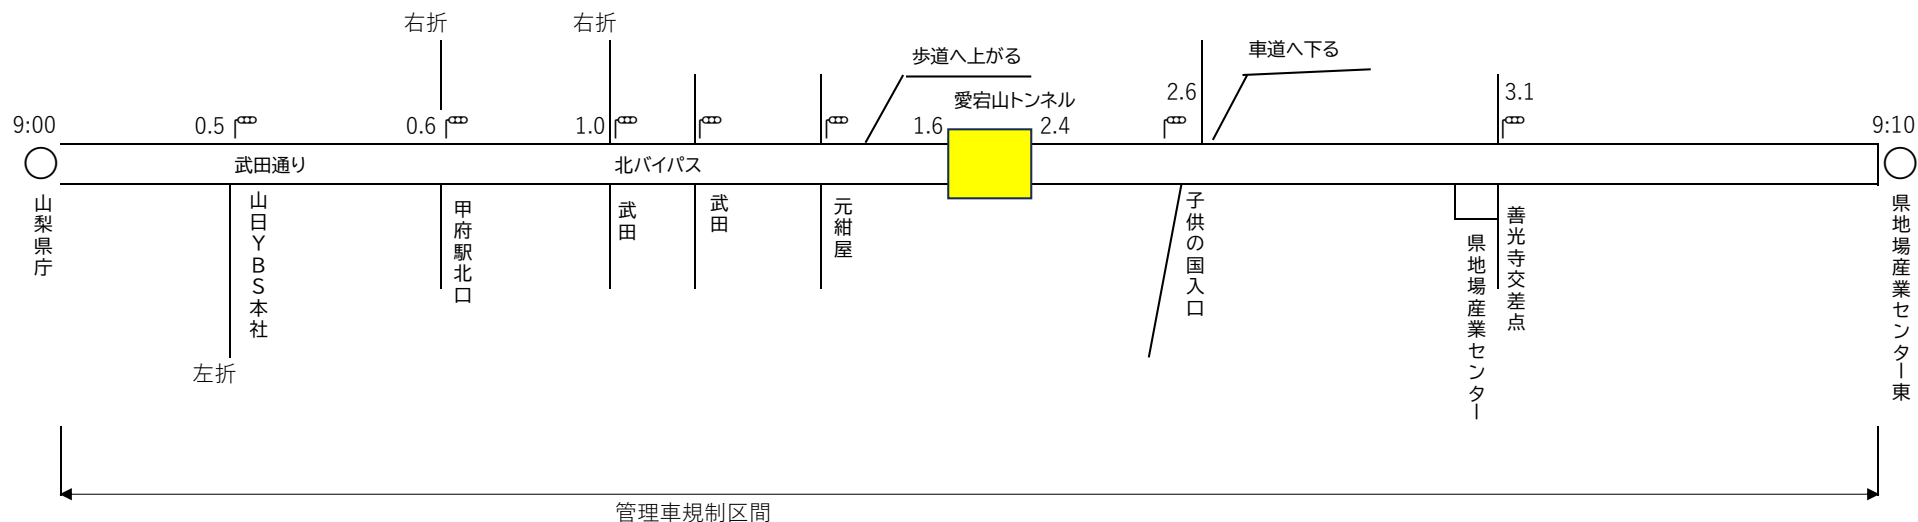

(通過タイム：区間記録・距離変更区間=区間タイムから割り戻し、令和5年調査・変更)

第1日目 山梨県庁前～富士吉田市役所前 79.4 km

第2日目 富士吉田市役所前～山日YBS本社ビル前 88.5 km

第1区 山梨県庁～県地場産業センター東 3.4km

第2区 県地場産業センター東～ボルドー 3.0km

第3区 ボルドー～山梨市役所 8.4km

第4区 山梨市役所～ハーブ庭園 8.7km

第5区 ハーブ庭園～甲州市日影消防詰所 8.2km