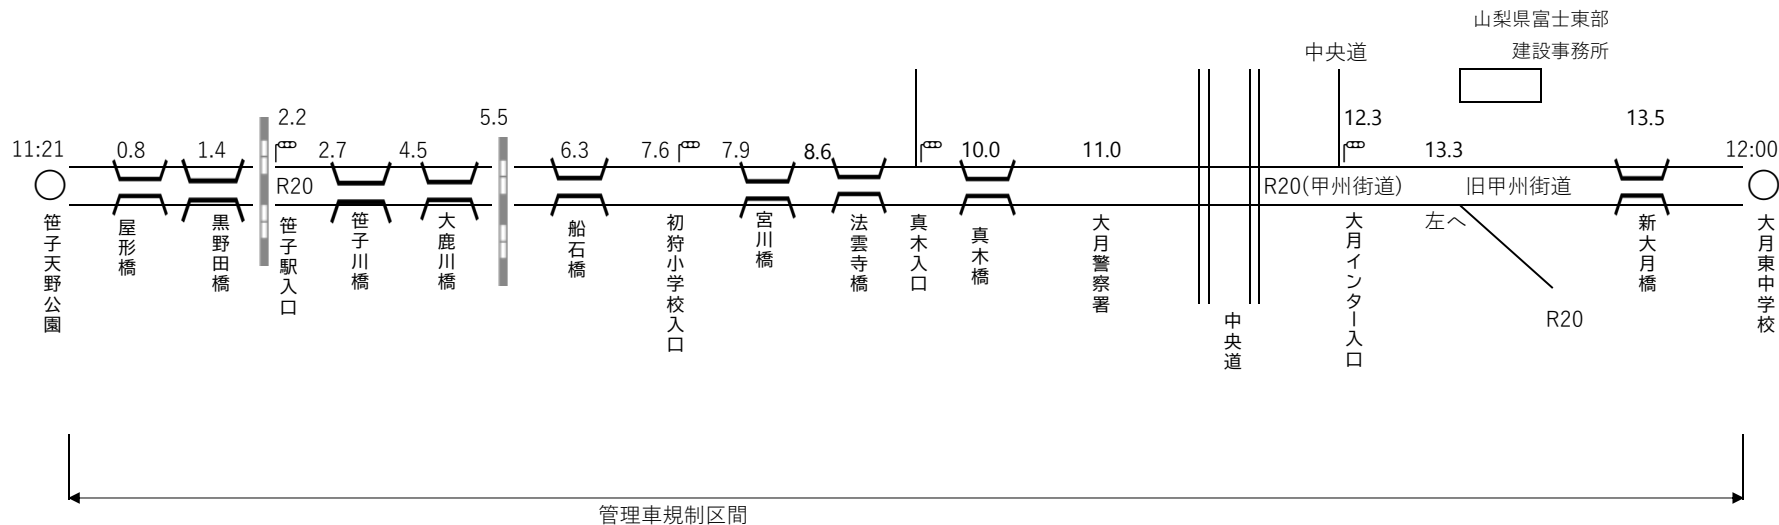

第7区 笹子天野公園～大月東中学校 13.7km

※トップのランナーと同時に選手は一斉スタート