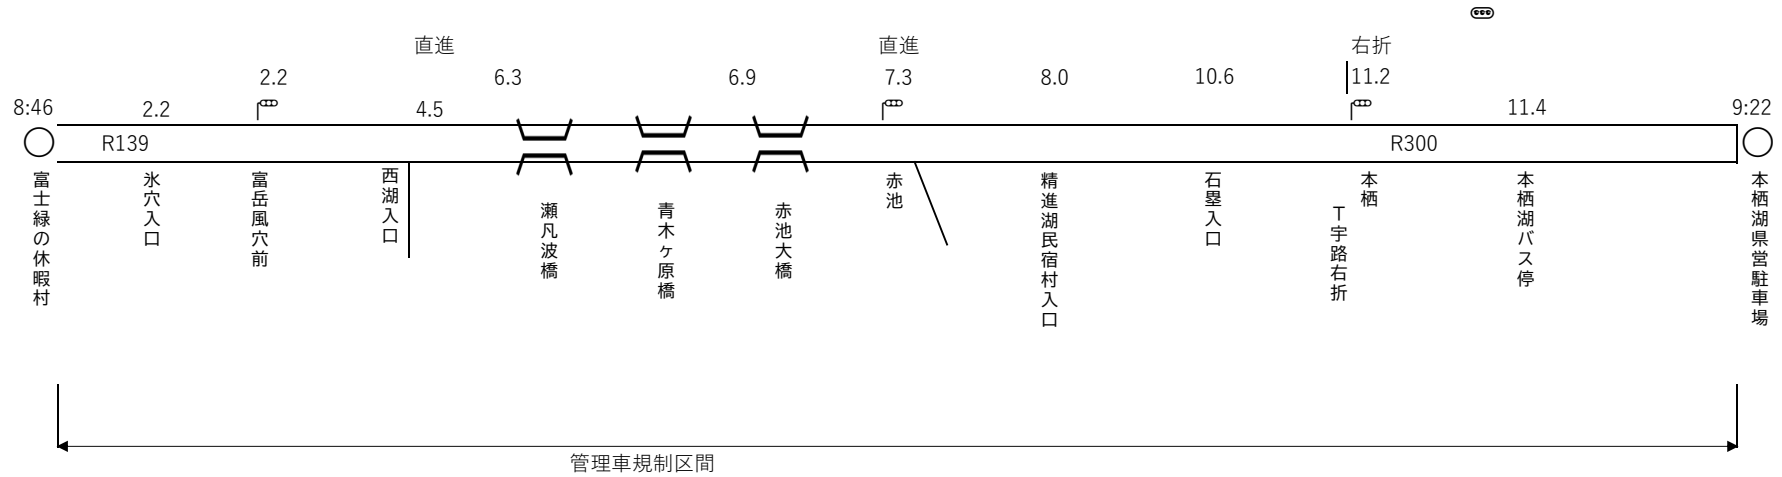

第13区 富士緑の休暇村～本栖湖県営駐車場 11.6km