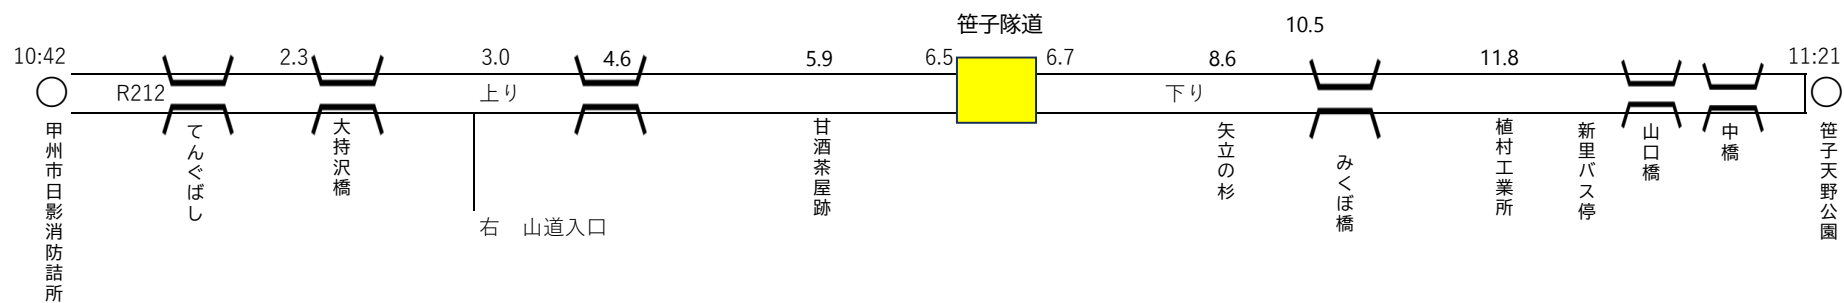

第6区 甲州市日影消防詰所～笹子天野公園 12.6km