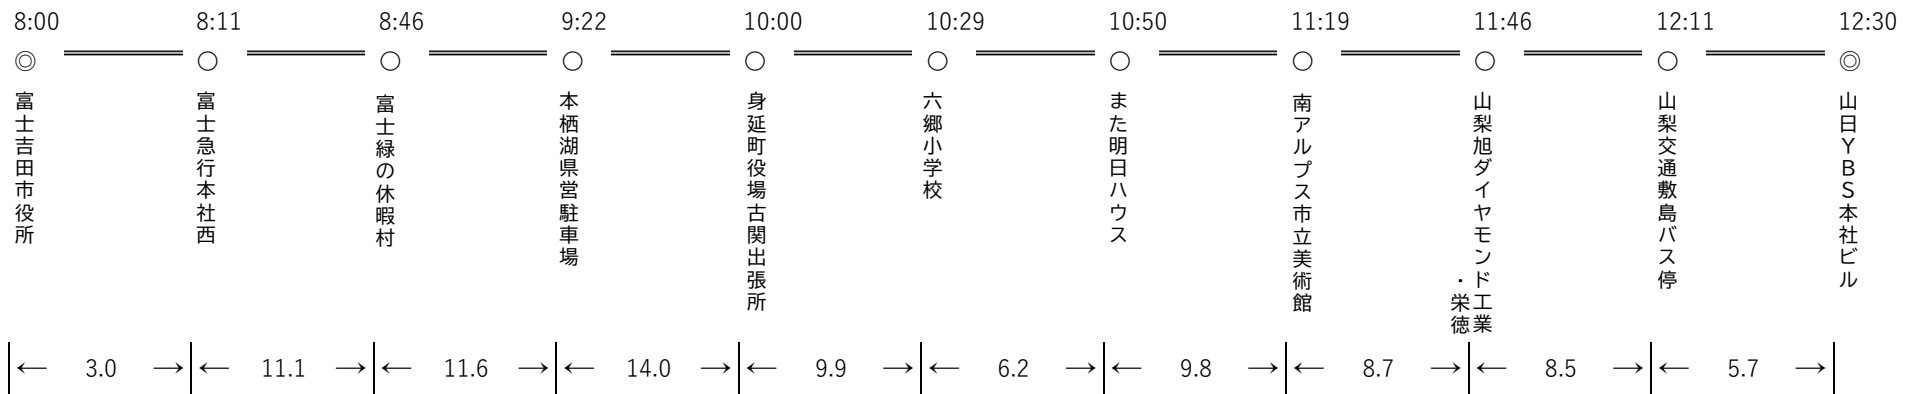

第61回 山梨県一周駅伝競走大会コース案内

第1日目 2024年12月14日(土)

第2日目 2024年12月15日(日)

9:00	9:10	9:20	9:46	10:12	10:41	11:21	12:00	12:28	12:53	13:09	8:00	8:11	8:46	9:22	10:00	10:29	10:50	11:19	11:46	12:11	12:30		
◎	→	○	→	○	→	○	→	○	→	◎	◎	→	○	→	○	→	○	→	○	→	○	→	◎
山梨県庁		県地場産業センター東	ポルドー	山梨市役所	ハープ庭園	甲州市日影消防詰所	笹子天野公園	大月東中学校	山日YBS都留支局	エネオス日山三ツ峠給油所	富士吉田市役所	富士吉田市役所	富士急行本社西	富士緑の休暇村	本栖湖県営駐車場	身延町役場古閑出張所	六郷小学校	また明日ハウス	南アルプス市立美術館	山梨旭ダイヤモンド工業・栄徳	山梨交通敷島バス停	山日YBS本社ビル	

(通過タイム：区間記録・距離変更区間=区間タイムから割り戻し、令和5年調査・変更)

第1日目 山梨県庁前～富士吉田市役所前 79.4 km

第2日目 富士吉田市役所前～山日YBS本社ビル前 88.5 km

第1区 山梨県庁～県地場産業センター東 3.4km

第2区 県地場産業センター東～ボルドー 3.0km

第3区 ボルドー～山梨市役所 8.4km

第4区 山梨市役所～ハーブ庭園 8.7km

第5区 ハーブ庭園～甲州市日影消防詰所 8.2km