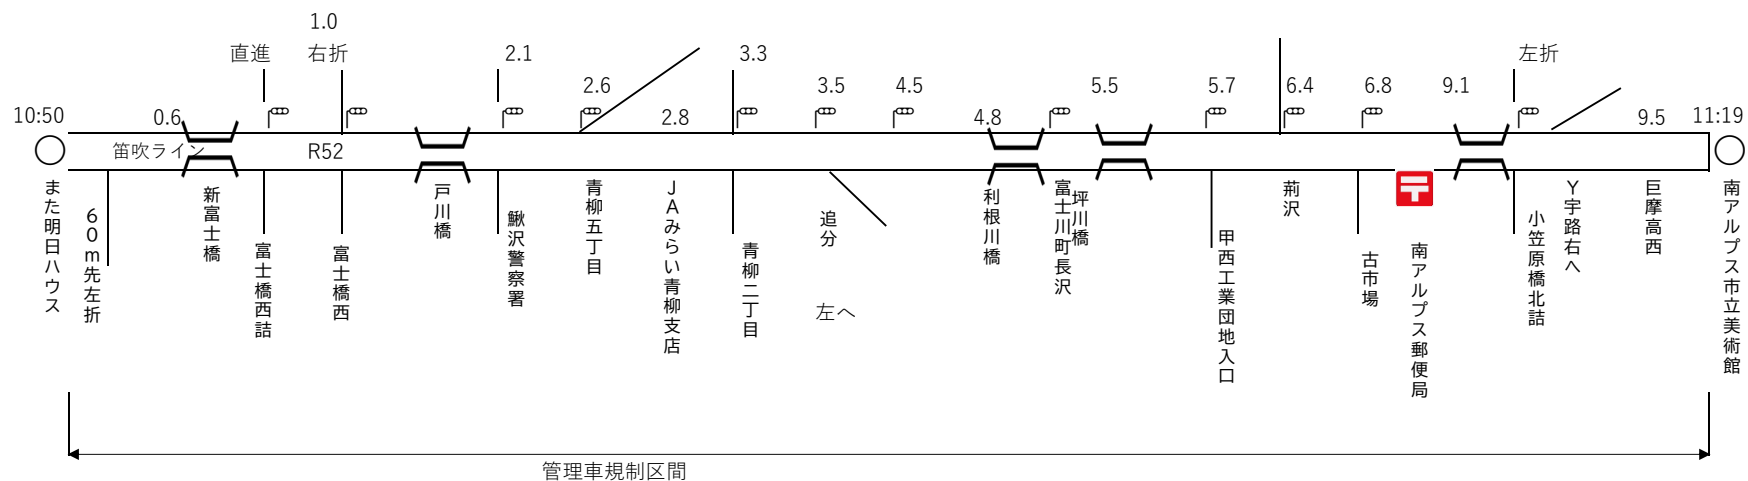

管理車規制区
 ※中継所より3.2km迄、及び大田和7.7km以降

第13区 富士緑の休暇村～本栖湖県営駐車場 11.6km

第14区 本栖湖県営駐車場～身延町役場古閑出張所 14.0km

第15区 身延町役場古閑出張所～六郷小学校 9.9km

第16区 六郷小学校～また明日ハウス 6.2km

第17区 また明日ハウス～南アルプス市立美術館 9.8km

※トップのランナーと同時に選手は一斉スタート

第18区 南アルプス市立美術館～山梨旭ダイヤモンド工業・栄徳 8.7km

第19区 山梨旭ダイヤモンド工業・栄徳～山梨交通敷島バス停 8.5km

※管理車は舟山橋北詰よりR20へ

第20区 山梨交通敷島バス停～山日YBS本社ビル 5.7km

※トップのランナーと同時に選手は一斉スタート