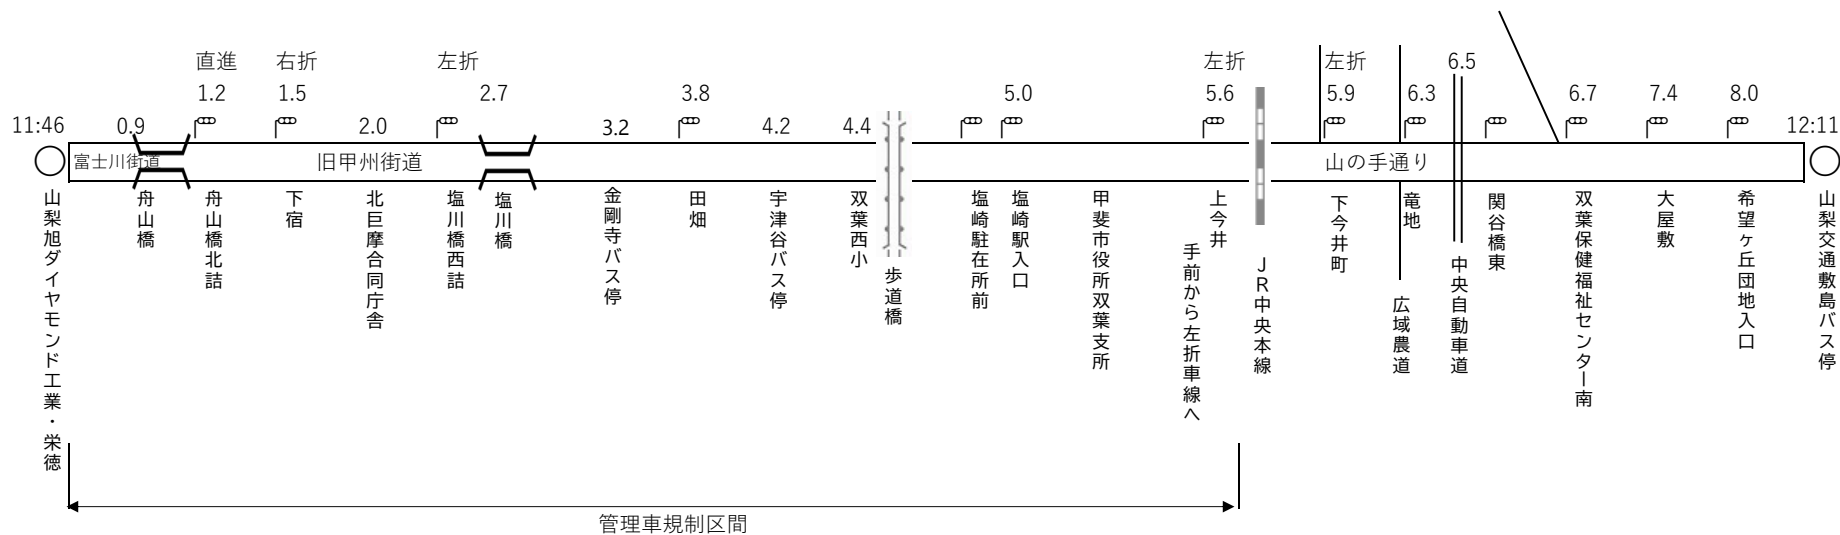

第19区 山梨旭ダイヤモンド工業・栄徳～山梨交通敷島バス停 8.5km

※管理車は舟山橋北詰よりR20へ