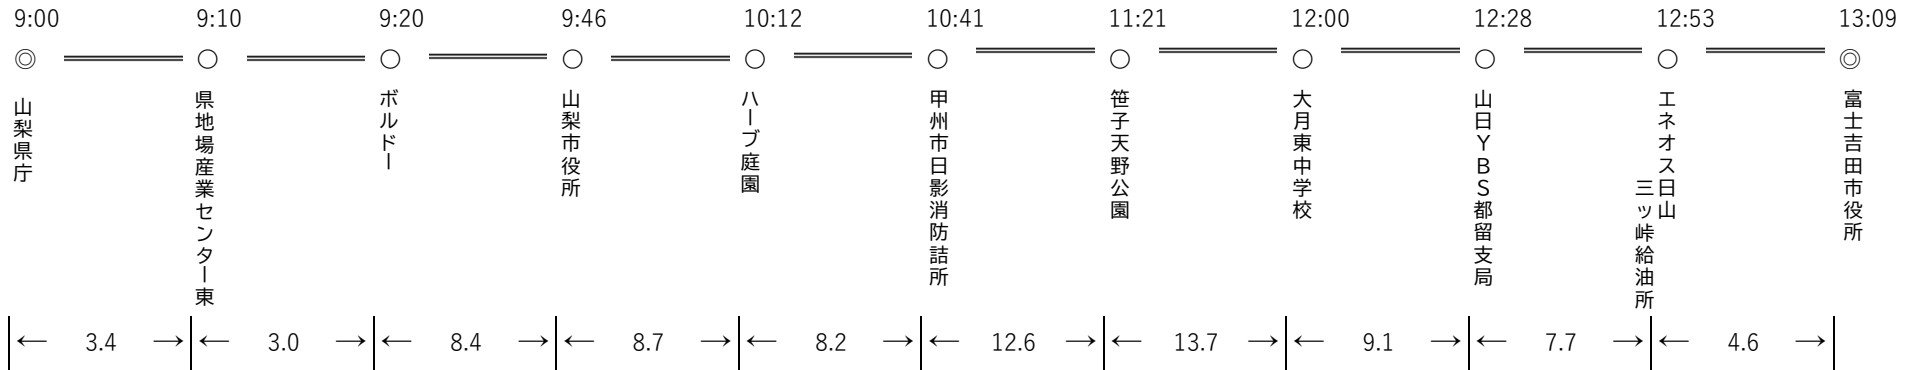

第1日目 山梨県庁前～富士吉田市役所前 79.4 km