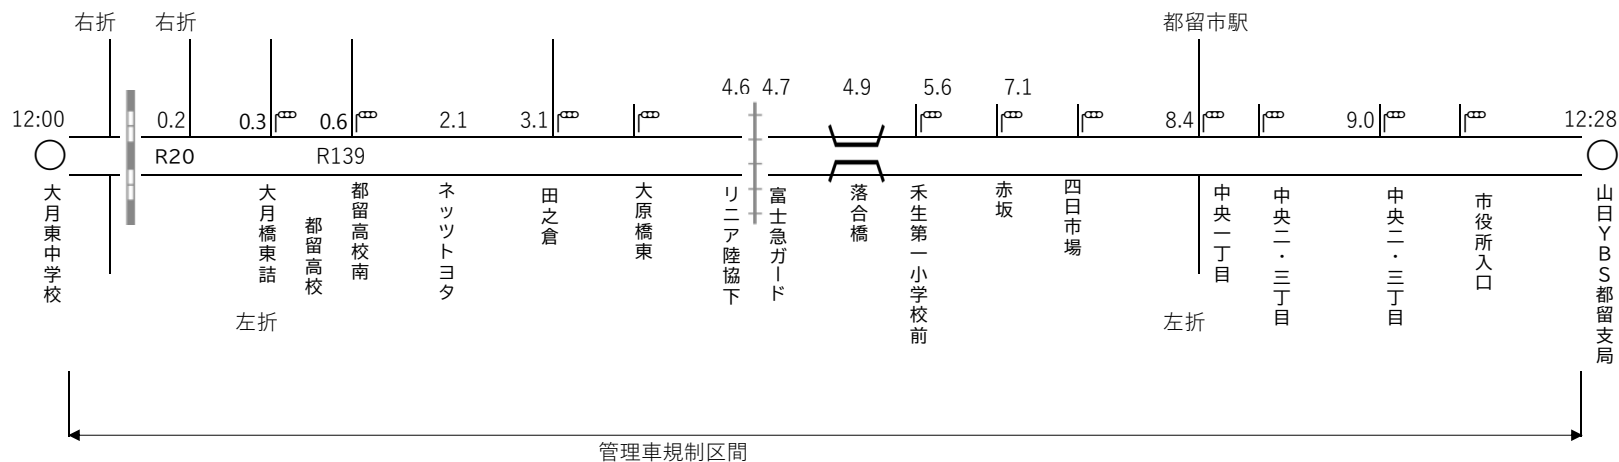

第6区 甲州市日影消防詰所～笹子天野公園 12.6km

第7区 笹子天野公園～大月東中学校 13.7km

※トップのランナーと同時に選手は一斉スタート

第8区 大月東中学校～山日YBS都留支局 9.1km

第9区 山日YBS都留支局～エネオス日山三ツ峠給油所 7.7km

第10区 エネオス日山三ツ峠給油所～富士吉田市役所 4.6km

第11区 富士吉田市役所～富士急行本社西 3.0km

第12区 富士急行本社西～富士緑の休暇村 11.1km