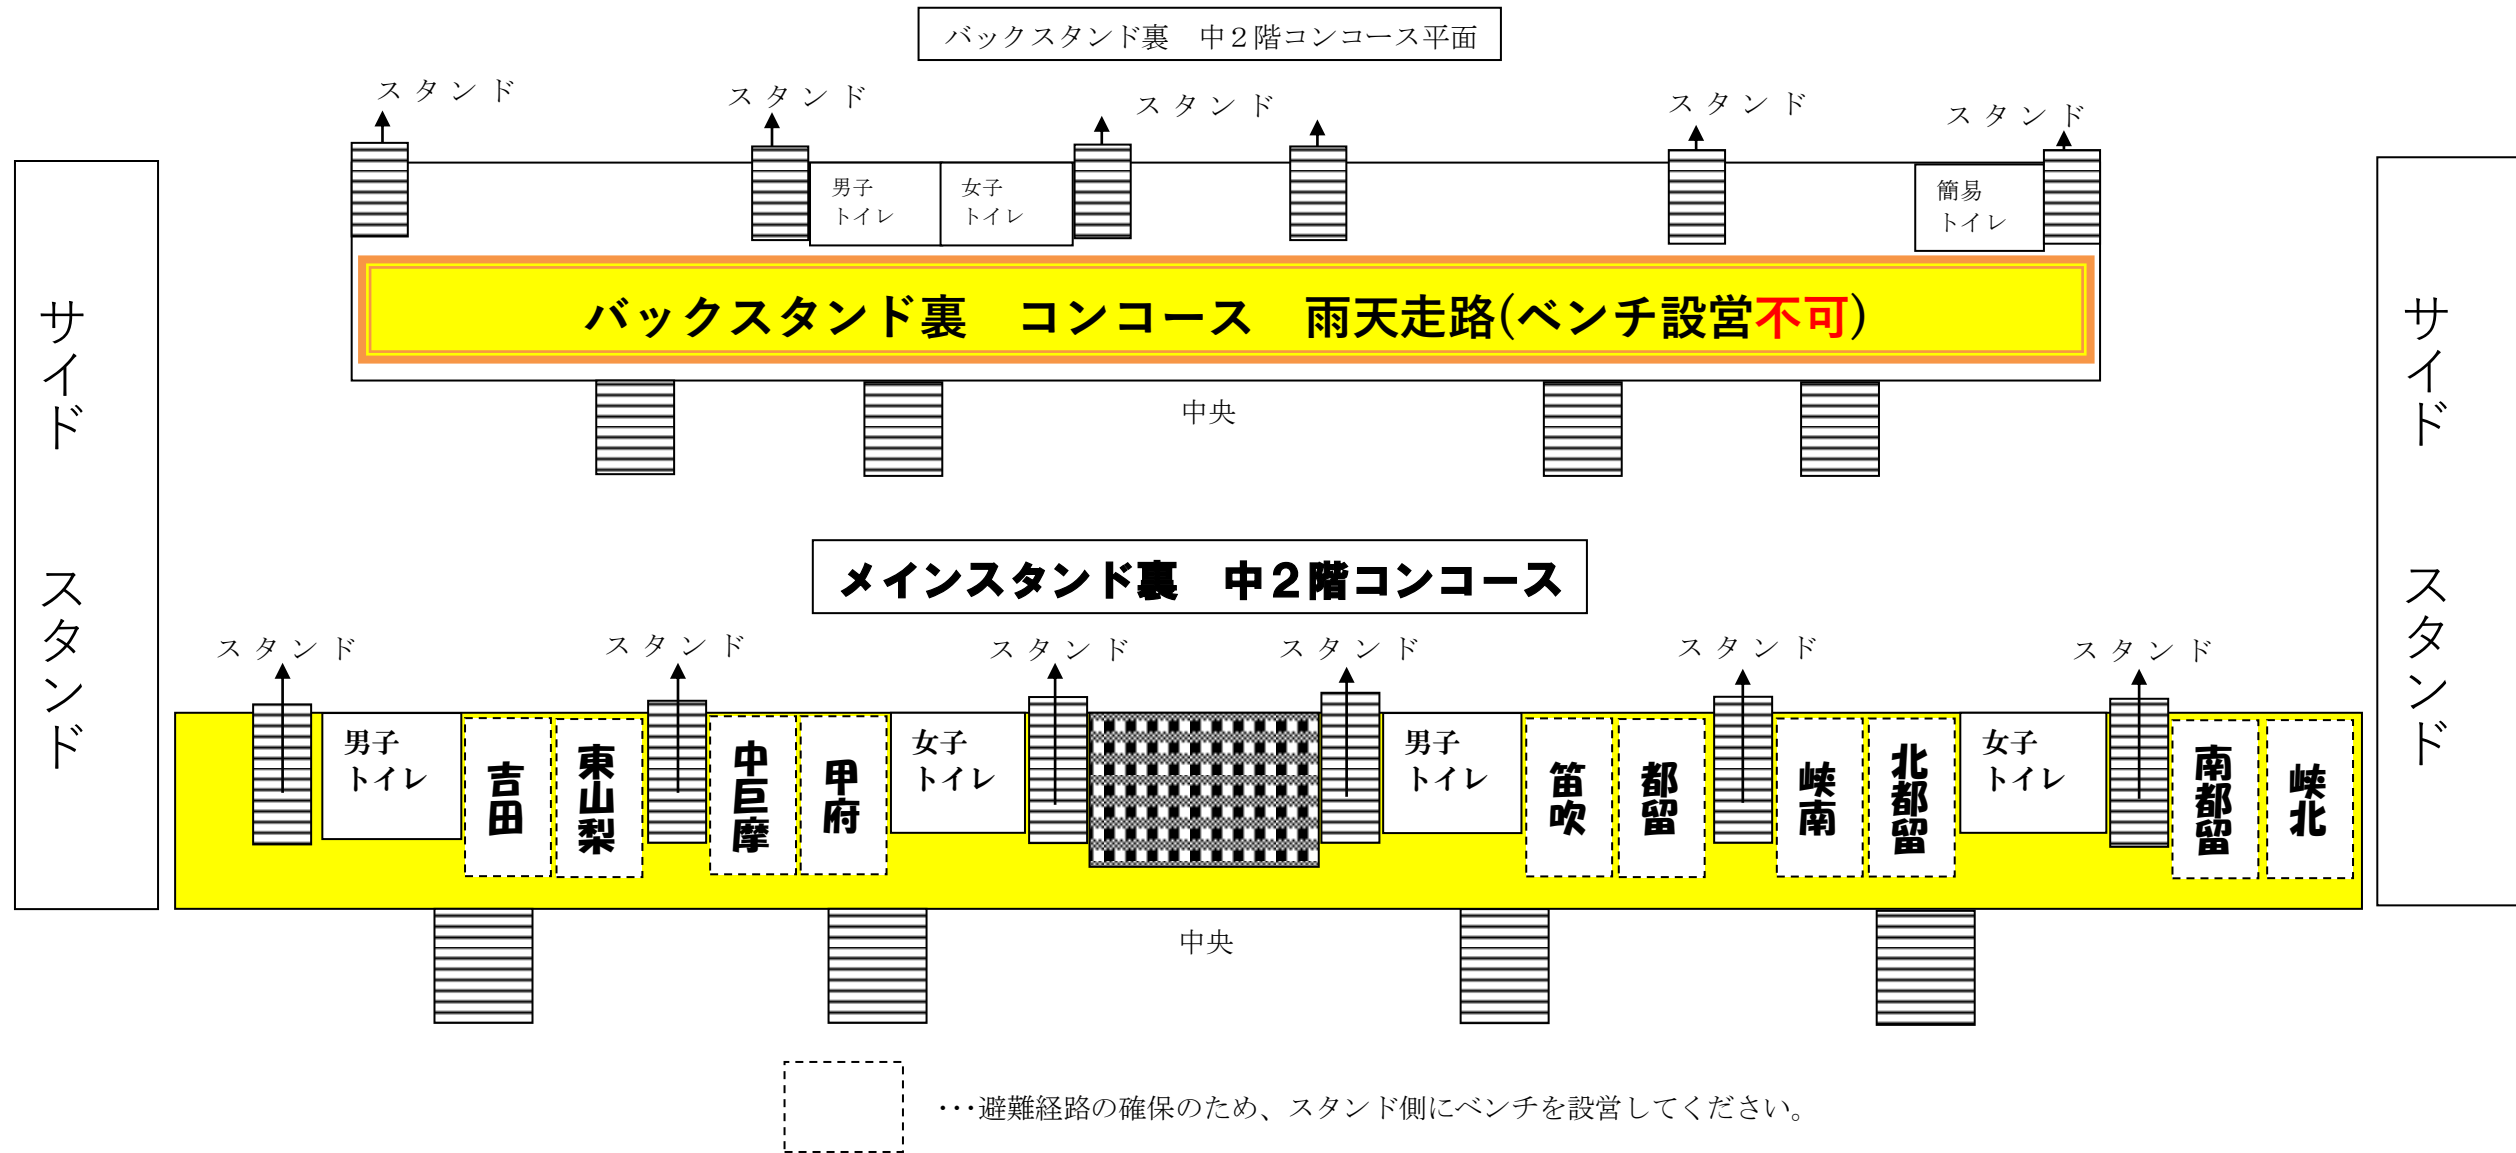

# 県新人支部ベンチ割り振り

…競技場内ベンチ設営可能エリア  
 (競技場外側も**競技場に沿って**ベンチ設営可)

## <注意事項>

・陸上部がある学校でベンチ設営場所が決まっている学校は、いつも通りの場所に設営してください。(例：玉穂中→サイドスタンド外側の芝生)

→陸上部がなく定位置が決まっていない学校は、支部の割り振りを参考にベンチを設営してください。

・箇所及び、競技場に沿った外側部分以外のベンチ設営は禁止となっております。(例：補助競技場入り口付近東屋周辺)  
 ※補助競技場が本大会は使用できないため、バックスタンド下コンコースはウォーミングアップ場として使用します。普段ここをベンチとして使っている学校はメインスタンド裏等へ移動をお願いします。