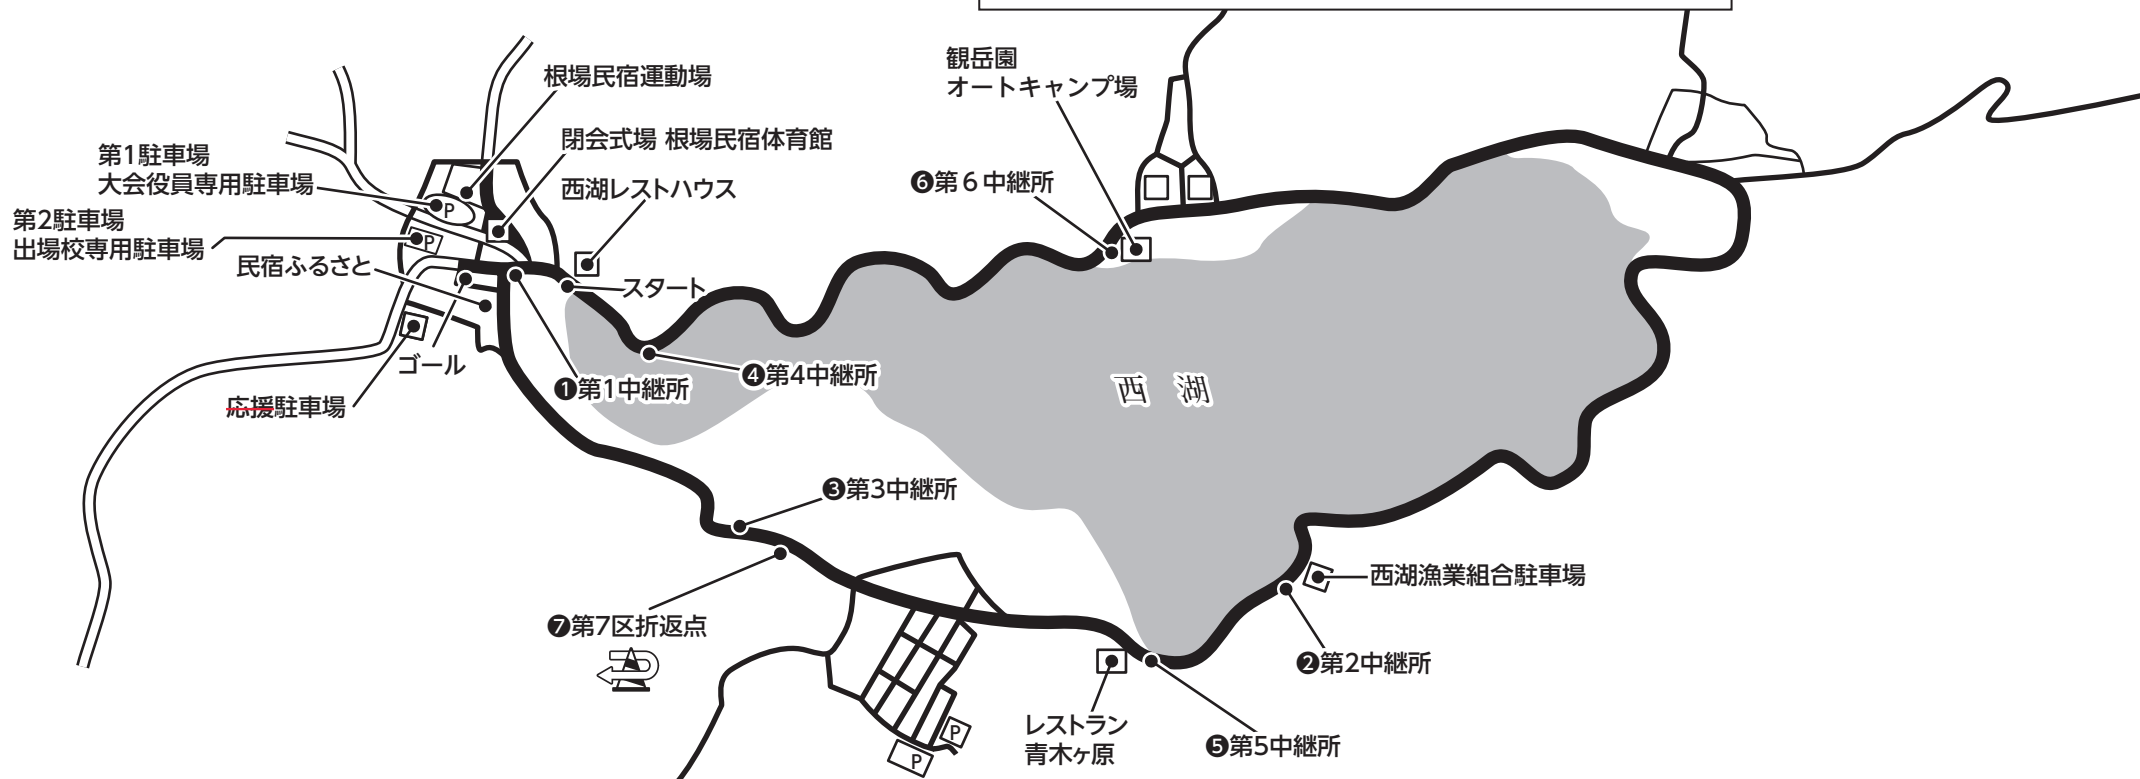

全国高等学校駅伝競走大会 山梨県予選会 男子コース略図 西湖畔周回コース（左周り）

【42.195km】「10時～13時片側通行止」

※アンカー折返有り

男子中継所

スタート = 西湖レストハウス前駐車場

①第1中継所 = 旧ガソリンスタンド前

②第2中継所 = 西湖漁業組合駐車場手前

③第3中継所 = 西湖こうもり穴手前

④第4中継所 = カーブミラー付近スタート手前約300m

⑤第5中継所 = 青木ヶ原看板先

⑥第6中継所 = 観岳園オートキャンプ場

⑦第7区折返 = コウモリ穴先

ゴール = 根場民宿組合前（民宿ふるさと左折）

全国高等学校駅伝競走大会 山梨県予選会 女子コース略図

西湖畔周回コース (左周り)

[21.0975 km] 「10時～13時片側通行止」

※アンカー折返有り

女子中継所

スタート = 西湖レストハウス前駐車場

第1中継所 = (有)セレクト

第2中継所 = 民宿ふるさと前

第3中継所 = 西湖漁業組合駐車場

第4中継所 = 森下キャンプ場バス停

第5区折返 = 5区ラスト1km～約380m

ゴール = 根場民宿組合前 (民宿ふるさと左折)