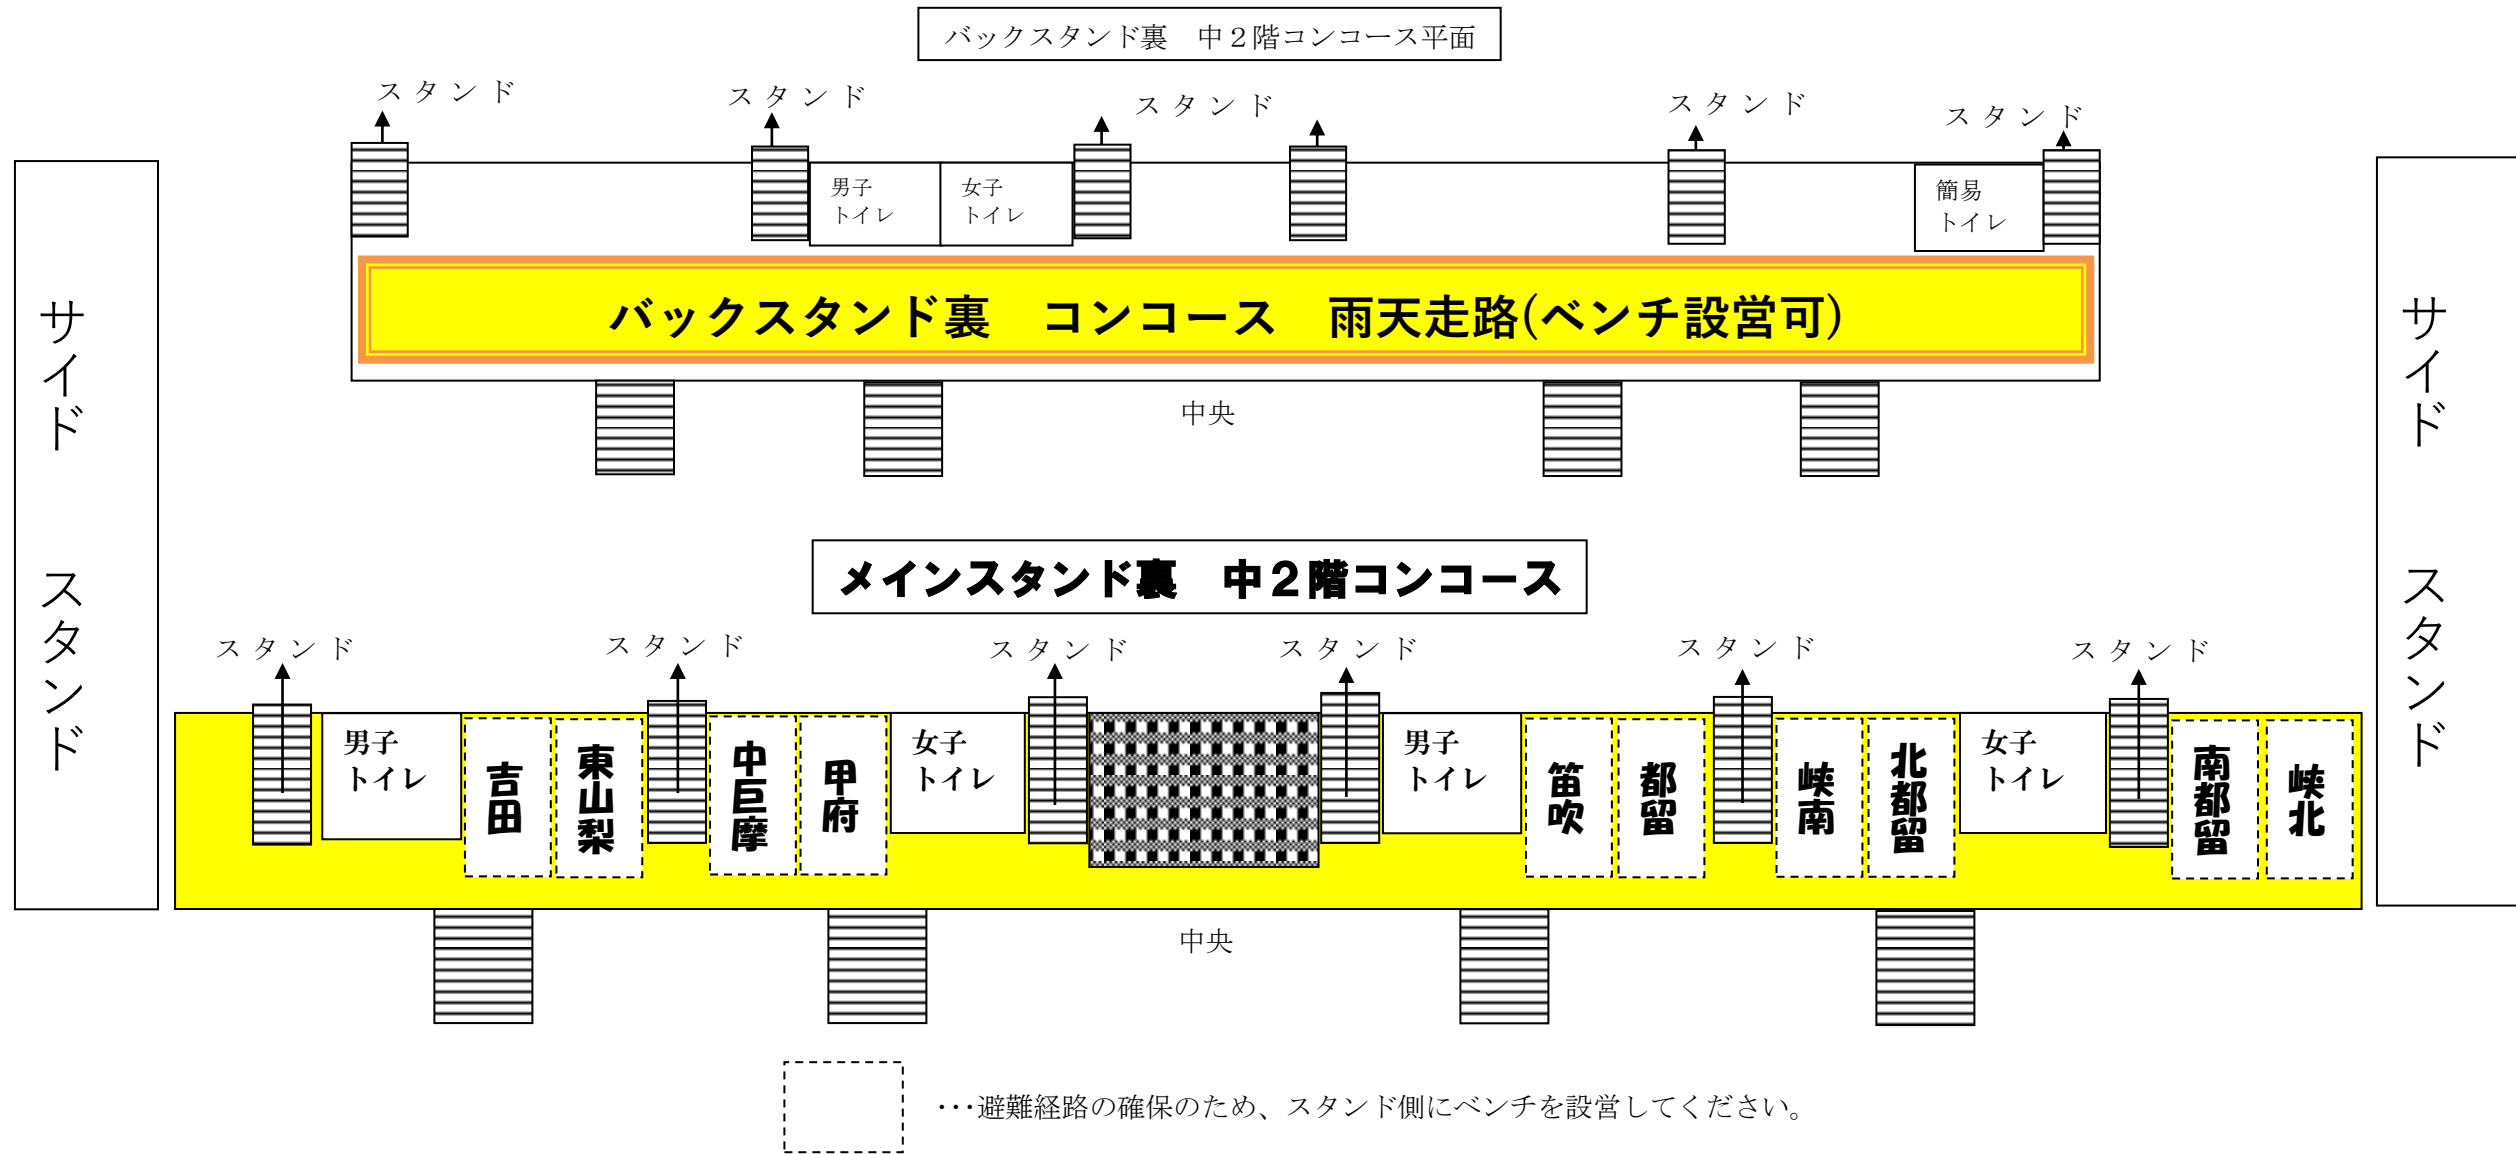

県総体支部ベンチ割り振り

…競技場内ベンチ設営可能エリア
 (競技場外側も**競技場に沿って**ベンチ設営可)

<注意事項>

- ・陸上部がある学校でベンチ設営場所が決まっている学校は、いつも通りの場所に設営してください。(例：玉穂中→サイドスタンド外側の芝生)
- 陸上部がなく定位置が決まっていない学校は、支部の割り振りを参考にベンチを設営してください。
- ・ 箇所及び、競技場に沿った外側部分以外のベンチ設営は禁止となっております。(例：補助競技場入り口付近東屋周辺)

※補助競技場内もベンチ設営禁止となっておりますのでご注意ください。