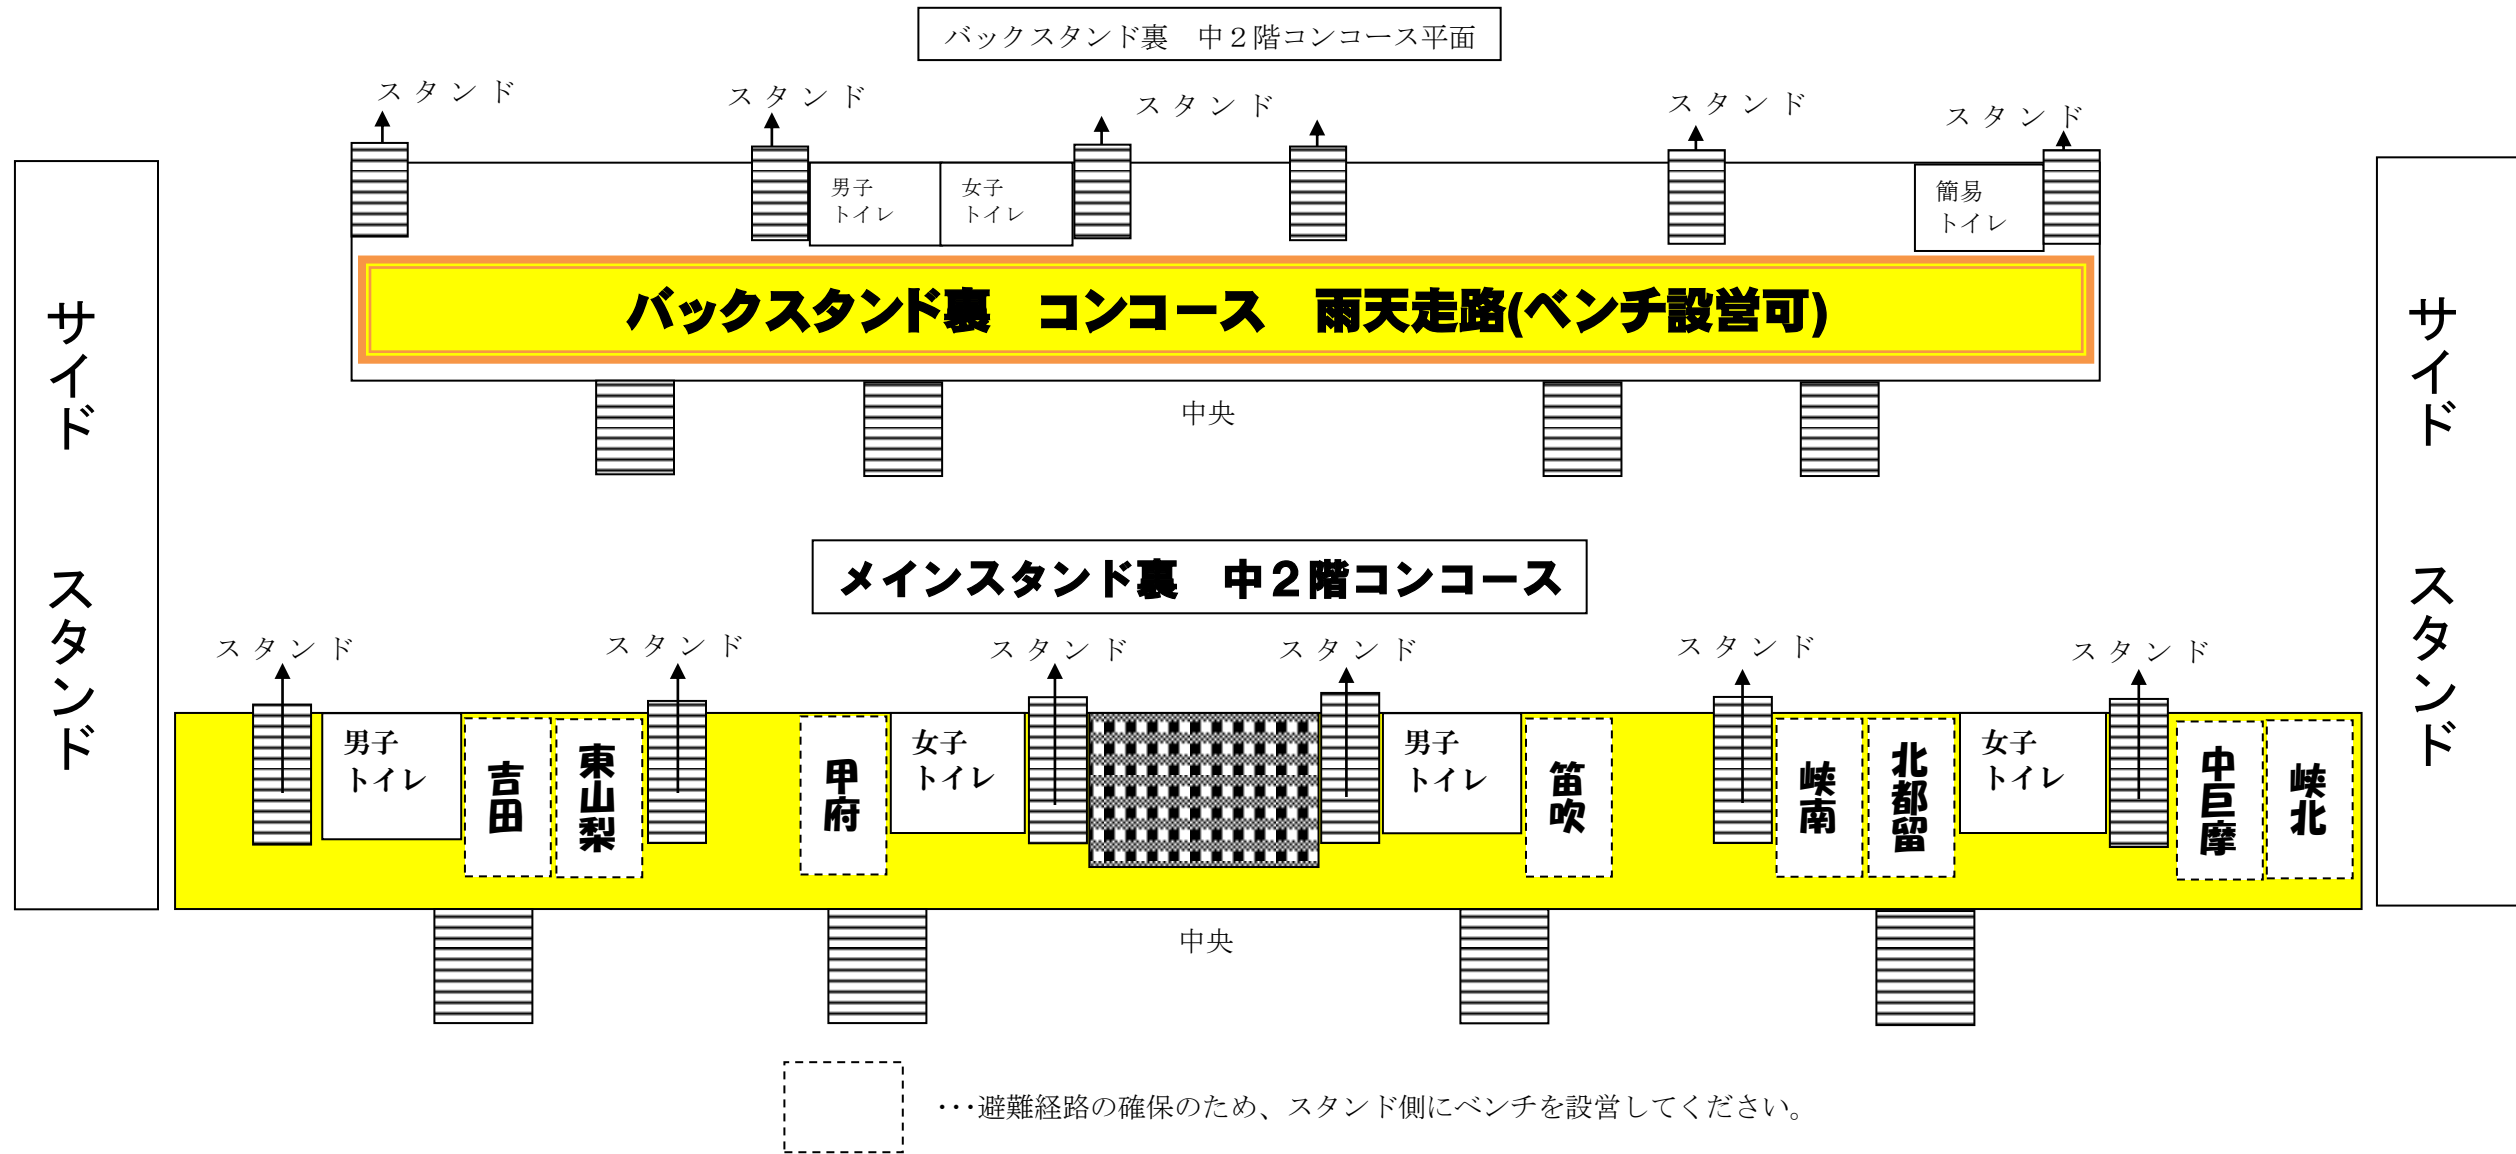

# 通信支部ベンチ割り振り

…競技場内ベンチ設営可能エリア  
(競技場外側も**競技場に沿って**ベンチ設営可)

## <注意事項>

- ・陸上部がある学校でベンチ設営場所が決まっている学校は、いつも通りの場所に設営してください。(例：玉穂中→サイドスタンド外側の芝生)
- 陸上部がなく定位置が決まっていない学校は、支部の割り振りを参考にベンチを設営してください。
- ・**箇所及び、競技場に沿った外側部分以外のベンチ設営は禁止となっております。**(例：補助競技場入り口付近東屋周辺)

※補助競技場内もベンチ設営禁止となっておりますのでご注意ください。