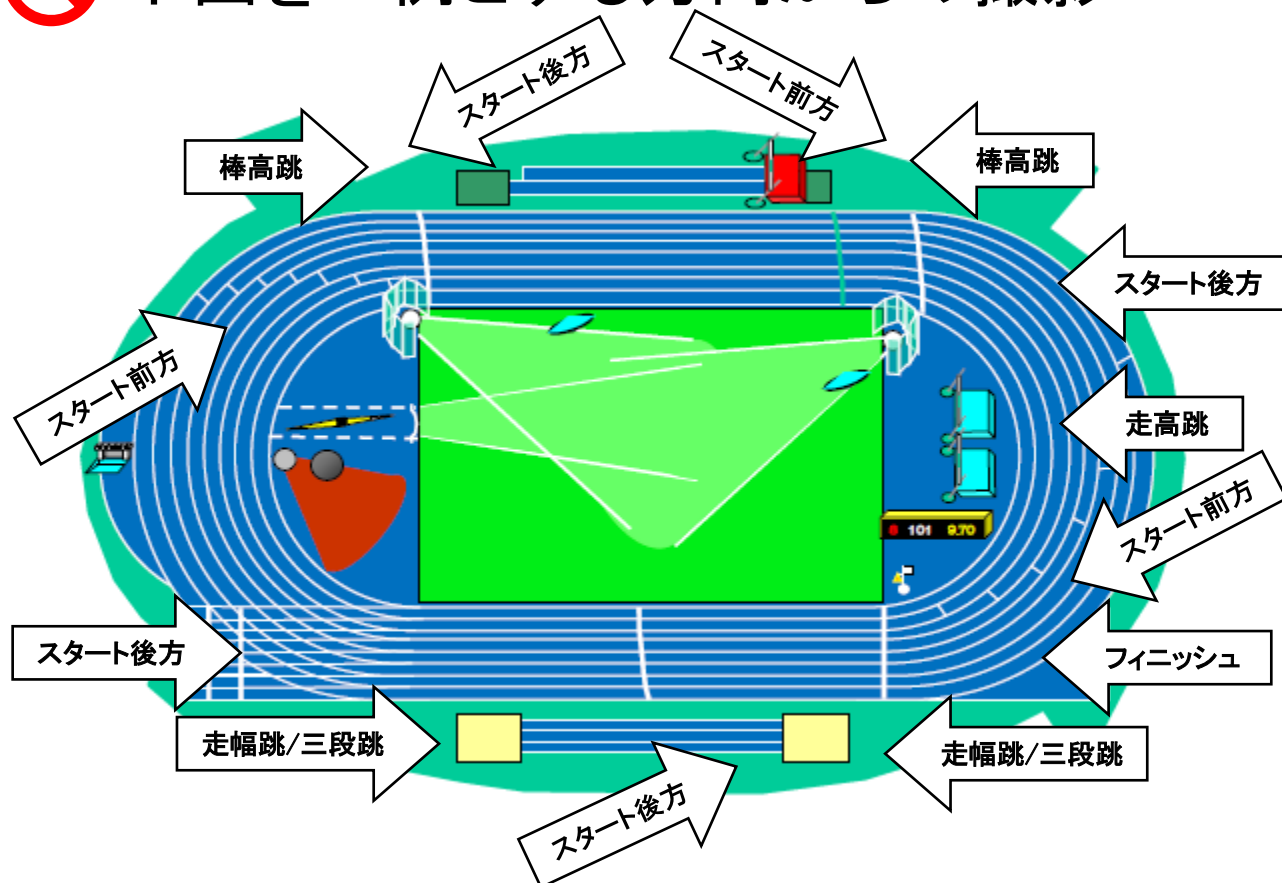

撮影に関するお願い

山梨県高等学校体育連盟陸上競技専門部では、競技者が最高のパフォーマンスを発揮できる環境を整えるため、競技者が不快や不安を感じる恐れのある全ての方向からの撮影や行動を禁止させていただきます。

-  競技と全く関係のない目的での撮影
-  身体の一部だけを拡大しての撮影
-  下図を一例とする方向からの撮影

競技場内での撮影した全ての画像・映像を大会主催者や大会主催者が認めた第三者が確認させていただく場合があります。

不審な行動を見かけた場合は、お近くの大会関係者にお知らせ下さい。