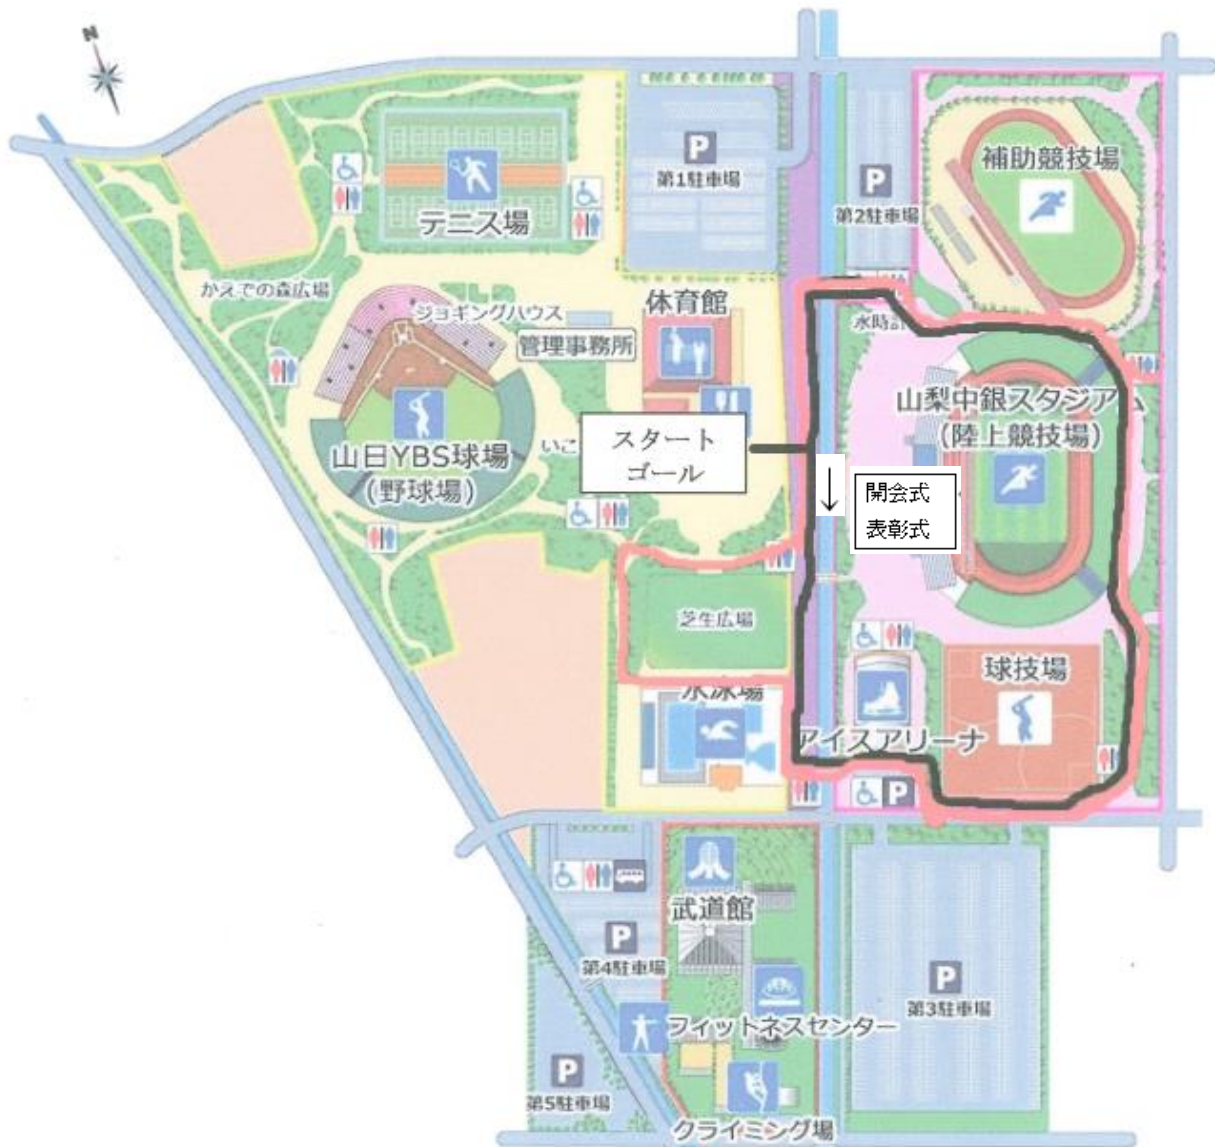

チビッコ駅伝 コース図

1.2 km 
 1.5 km 

集合・受付	: 陸上競技場正面	8:00~8:15 (オーダー用紙提出) (タイムレース出場者報告)
監督会議	: 陸上競技場正面付近	8:20
開会式	: 陸上競技場正面	8:45
スタート時刻	: ①4年生以下女子	9:30
	: ②4年生以下男子	10:10
	: ③5・6年生女子	10:50
	: ④5・6年生男子	11:30
	: ⑤タイムトライアル	全競技終了10分後
表彰式	: 4年生以下	4年生以下競技終了15分後
	: 5・6年生	5・6年生競技終了15分後