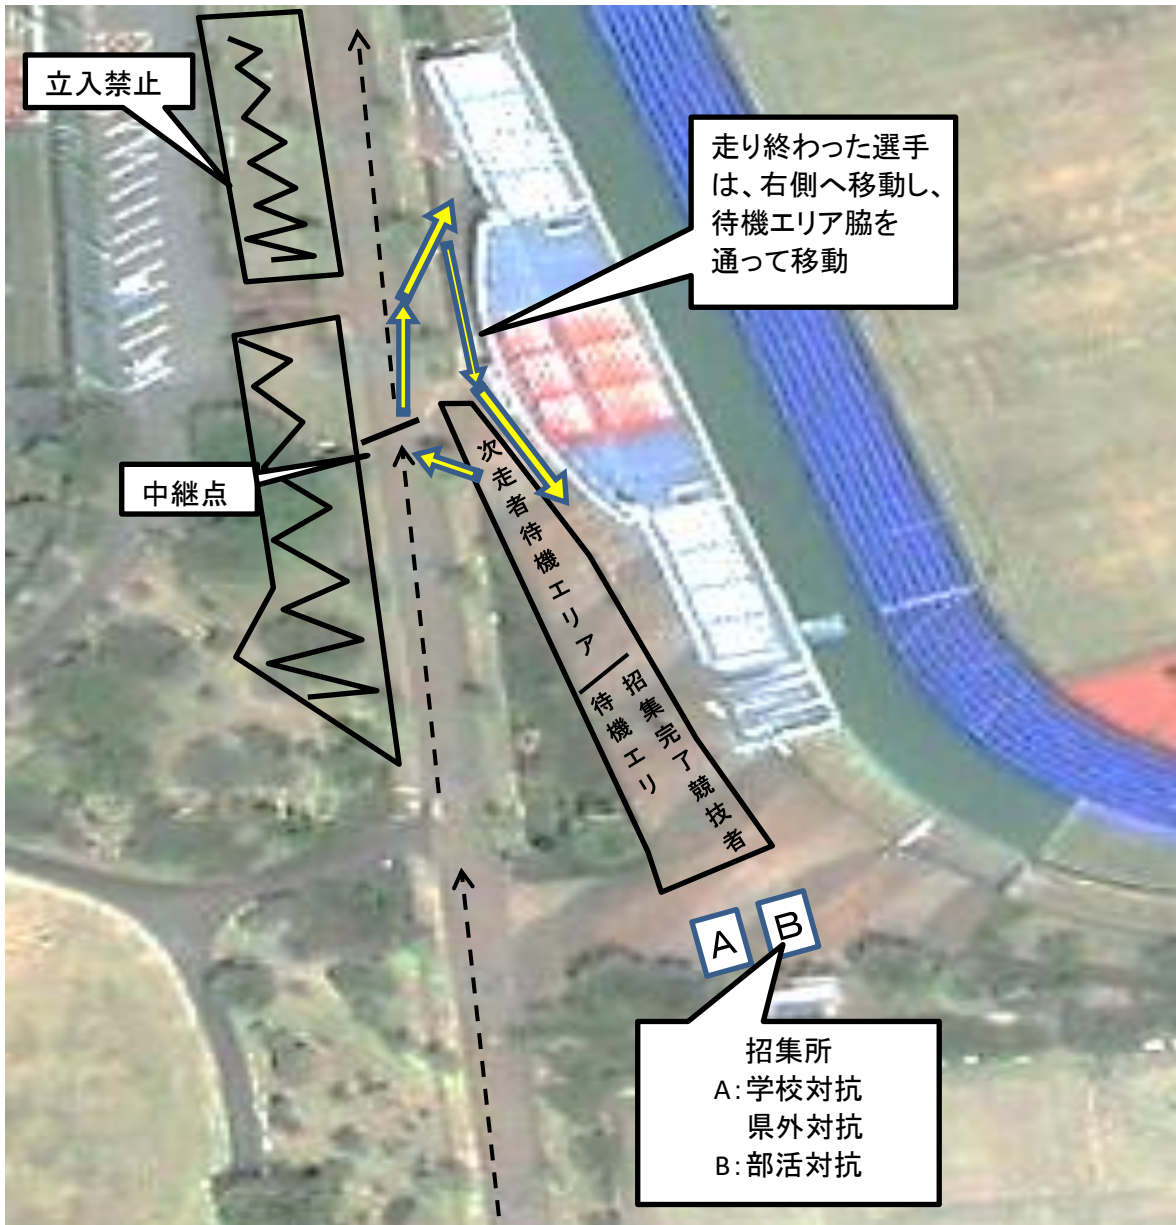

# 中継地点略図

◎次走者は中継地点より、前方で待つこと。前走者は襷リレー終了後、中継点右奥に移動し、次走待機エリア脇を通過して移動してください。

◎レース終了後、襷を必ず大会本部へ返却してください。(ゴール後回収を行います。)

◎アップ場所は、体育館前駐車場を使用してください。  
競技場内は改修工事のため立ち入りできません。

◎男女1区のスタート地点は、体育館西側です。

※男女1区の招集は体育館駐車場にて行います。