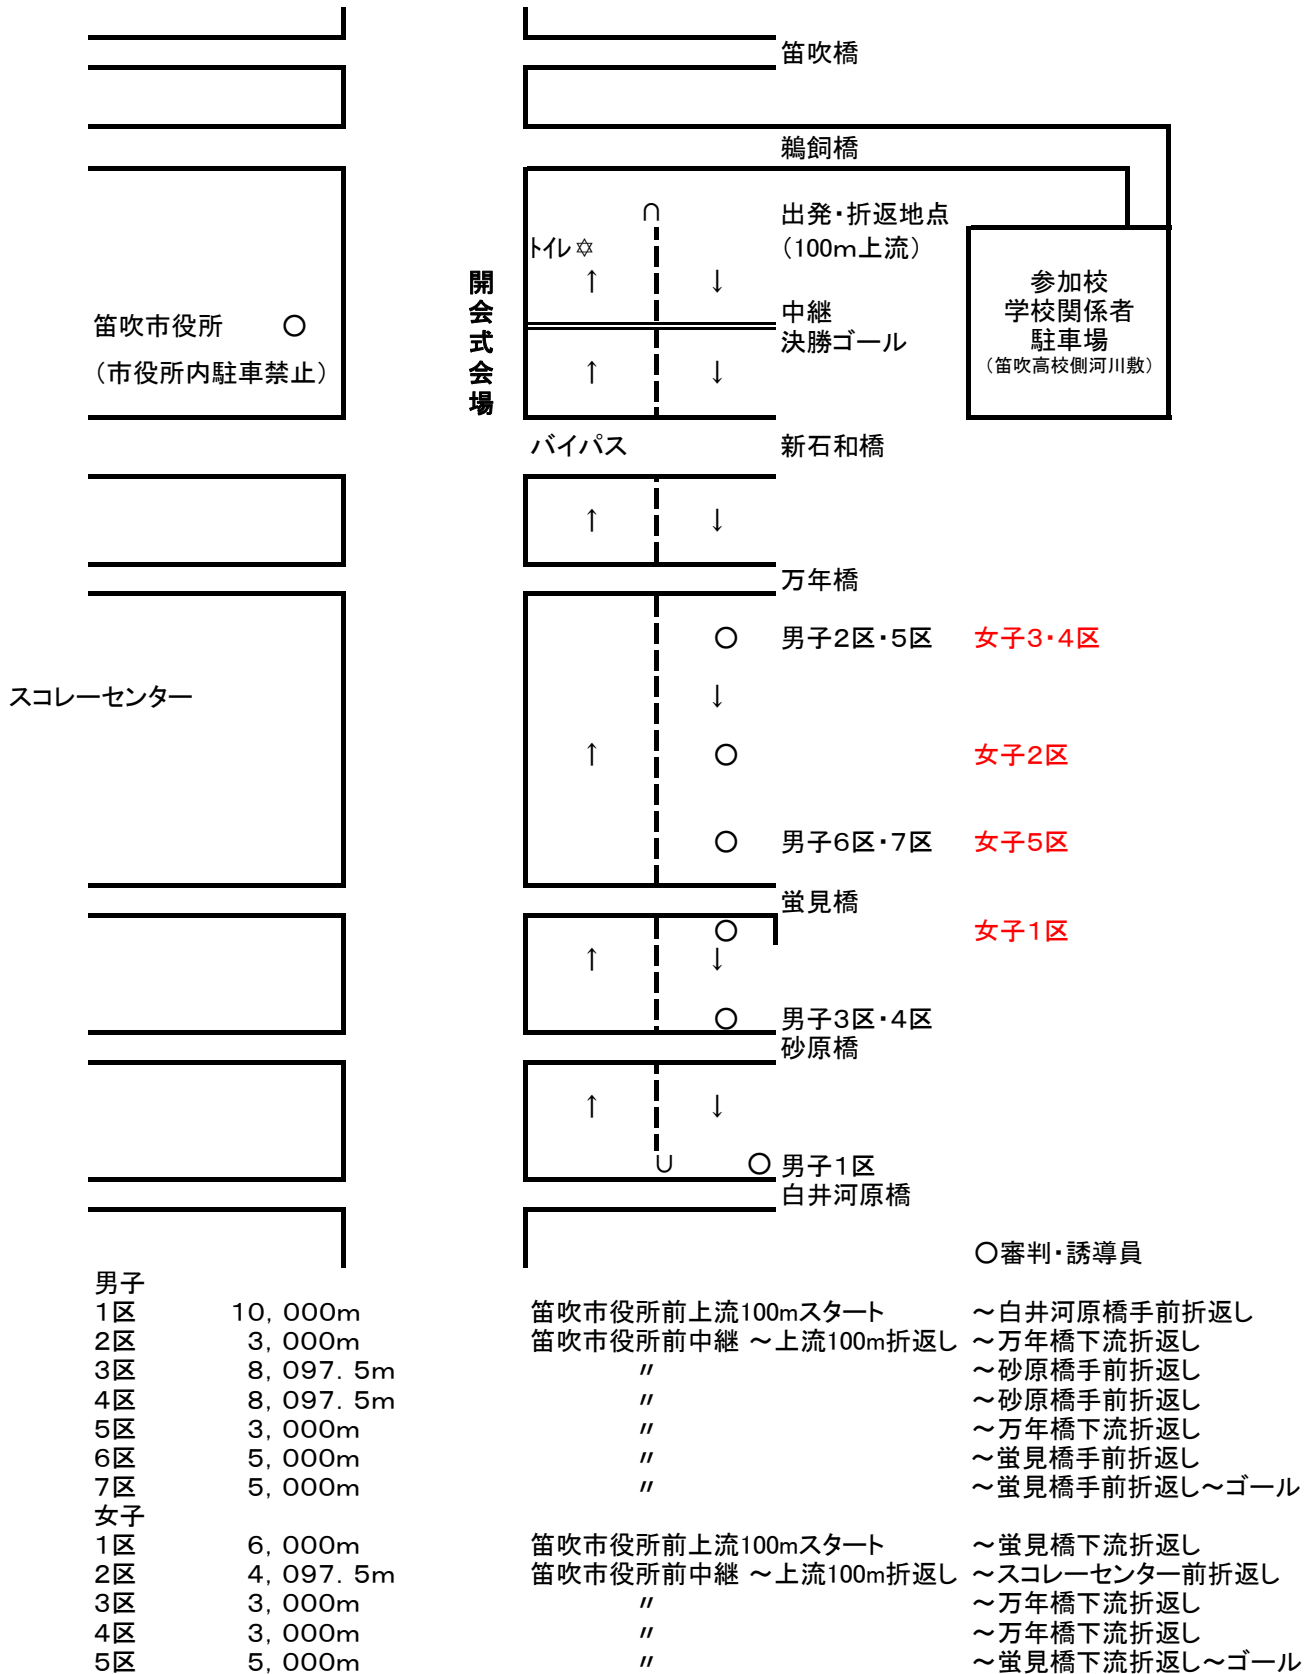

山梨県高等学校新人駅伝競走大会 走路略図

日時 令和6年1月27日(土曜日) (予備日2月3日 土曜日)

スタート男子10:00 女子10:01

場所 笛吹市石和町サイクリングロード

● 駐車場は、笛吹高校側 笛吹川河川敷を利用して下さい。

● 笛吹市役所全面使用禁止！！ 駐車場・トイレ等のご利用はご遠慮下さい。(市役所内駐車禁止)