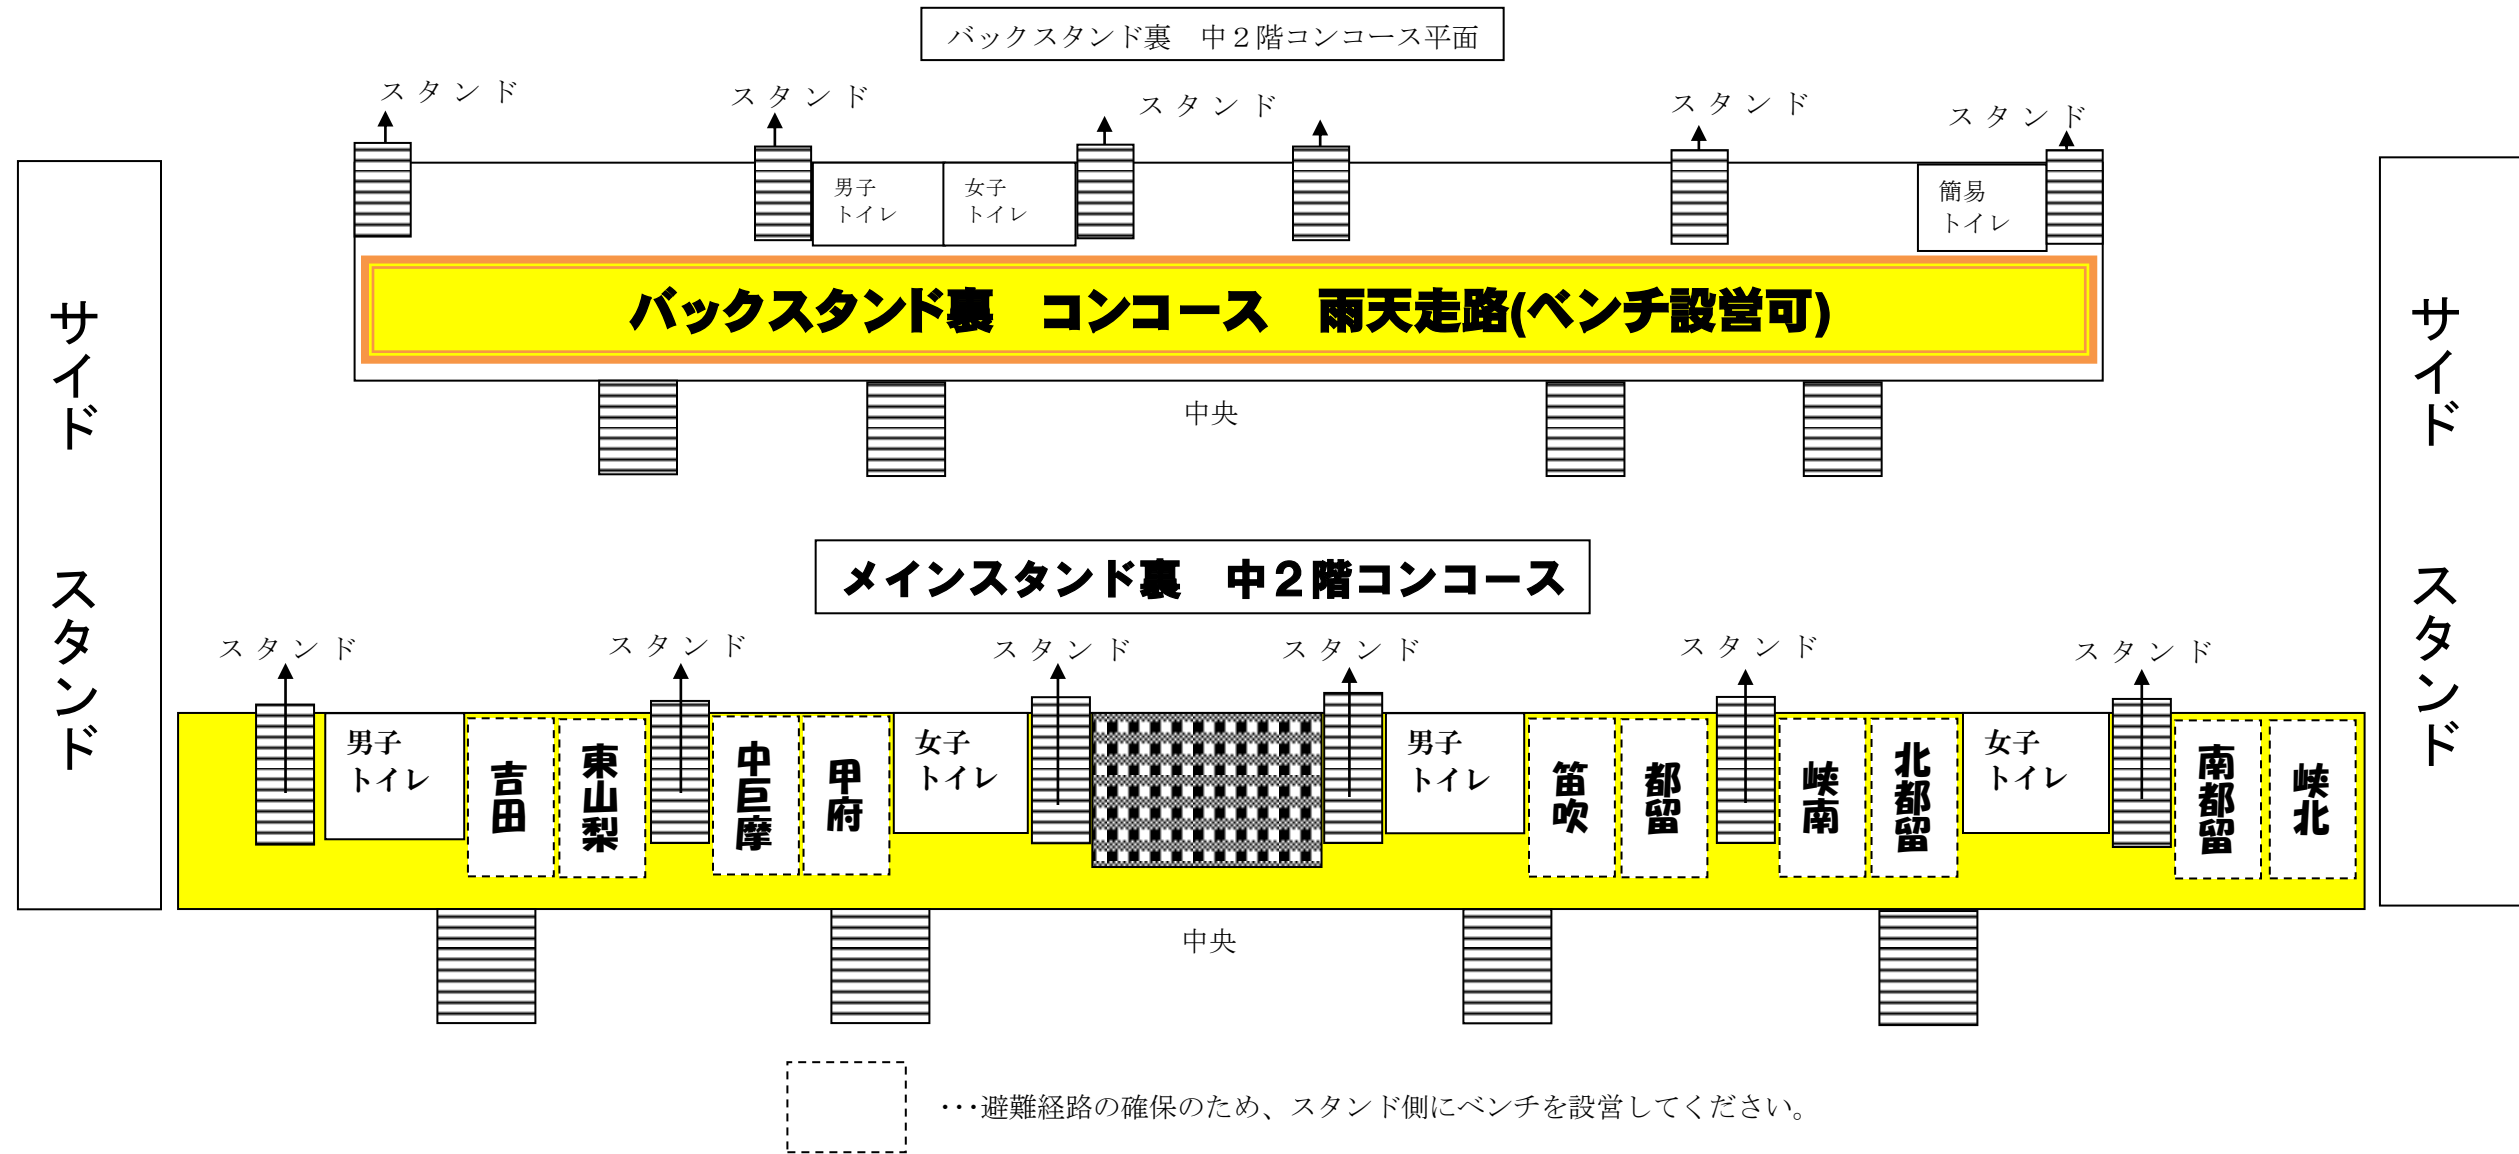

# 県新人支部ベンチ割り振り

…競技場内ベンチ設営可能エリア  
(競技場外側も**競技場に沿って**ベンチ設営可)

## <注意事項>

- ・陸上部がある学校でベンチ設営場所が決まっている学校は、いつも通りの場所に設営してください。(例：玉穂中→サイドスタンド外側の芝生)
- 陸上部がなく定位置が決まっていない学校は、支部の割り振りを参考にベンチを設営してください。
- ・    箇所及び、競技場に沿った外側部分以外のベンチ設営は禁止となっております。(例：補助競技場入り口付近東屋周辺)

※補助競技場内もベンチ設営禁止となっておりますのでご注意ください。