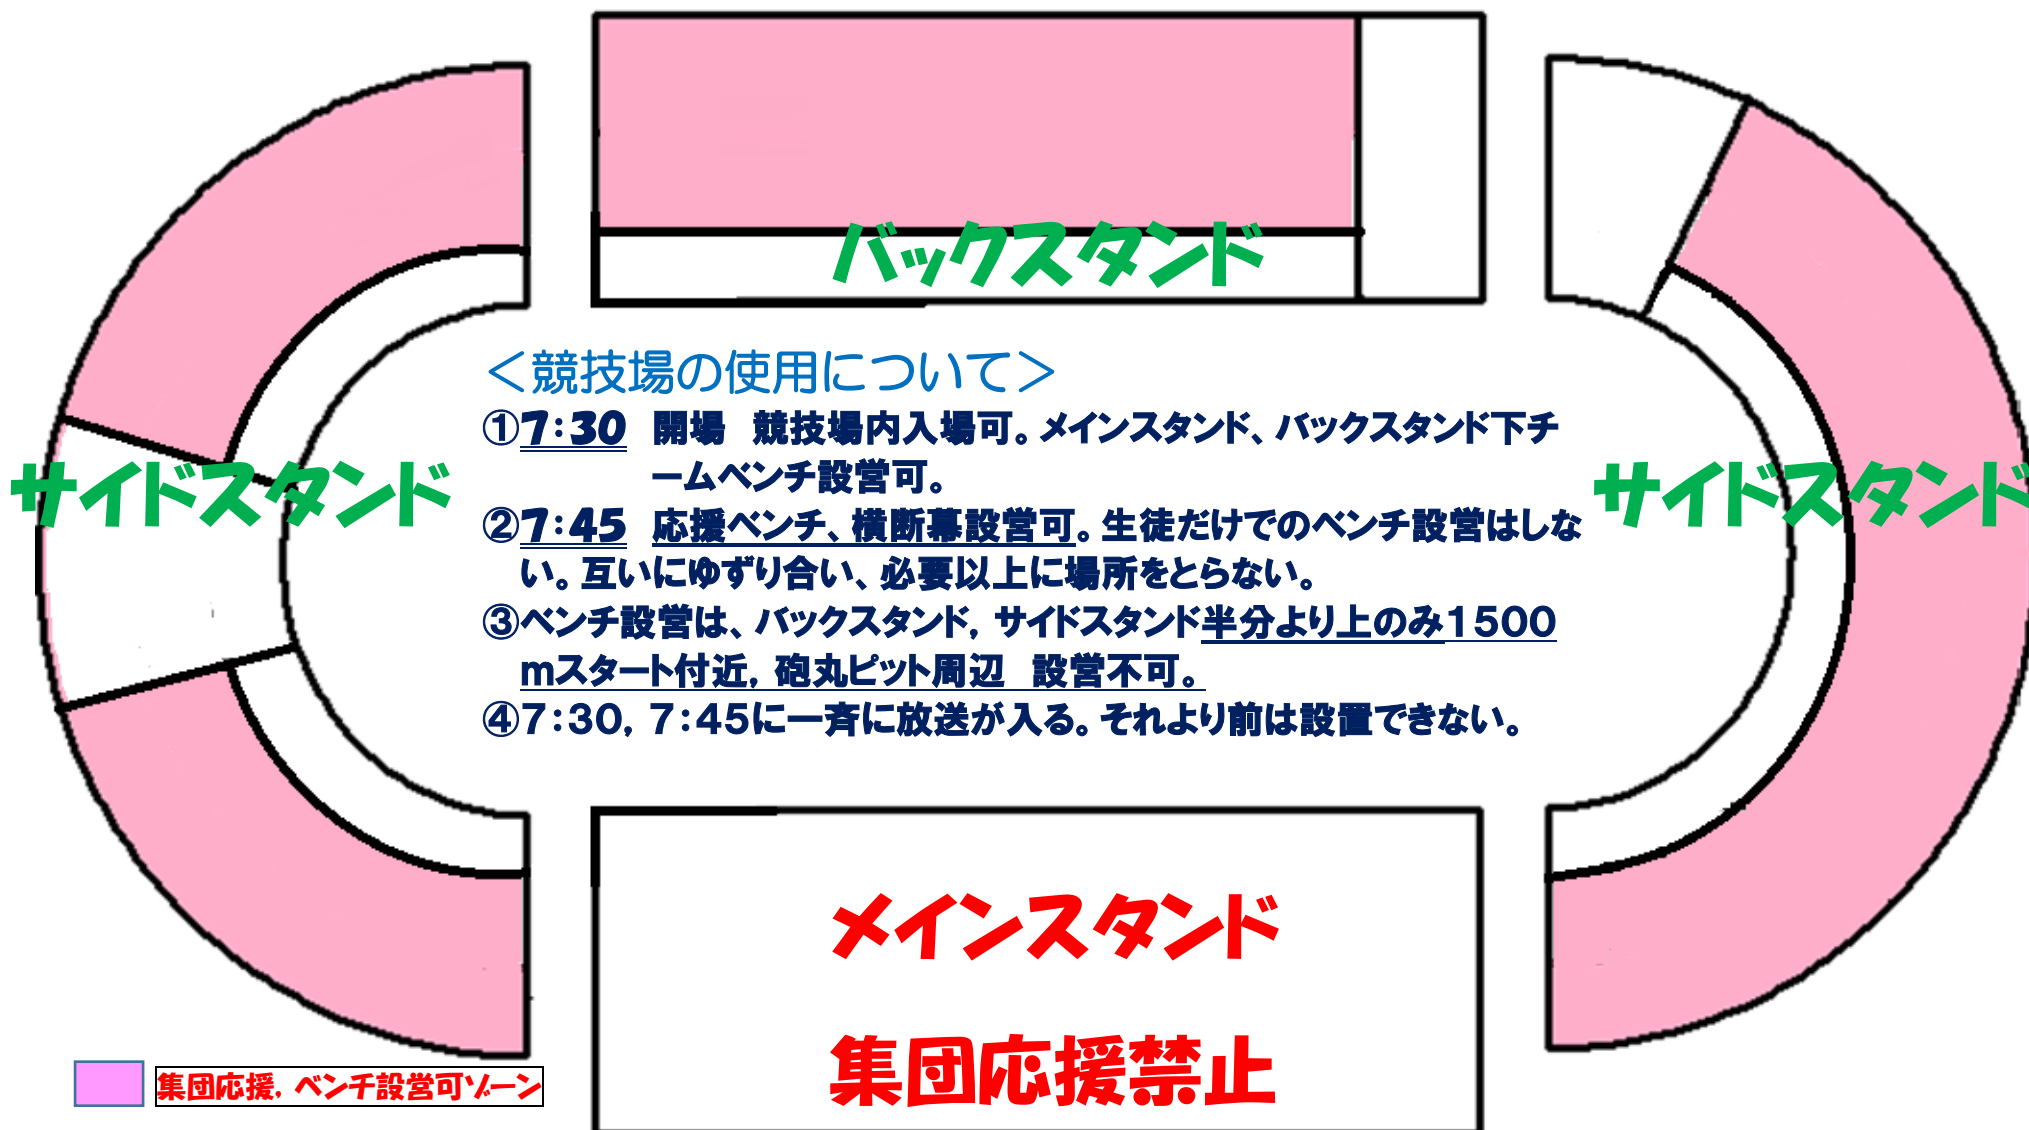

横断幕設置および集団応援について

バックスタンド

<競技場の使用について>

- ① **7:30** 開場 競技場内入場可。メインスタンド、バックスタンド下チームベンチ設営可。
- ② **7:45** 応援ベンチ、横断幕設営可。生徒だけでのベンチ設営はしない。互いにゆずり合い、必要以上に場所をとらない。
- ③ ベンチ設営は、バックスタンド、サイドスタンド半分より上のみ1500mスタート付近、砲丸ピット周辺 設営不可。
- ④ 7:30、7:45に一斉に放送が入る。それより前は設置できない。

メインスタンド

集団応援禁止

集団応援、ベンチ設営可ゾーン