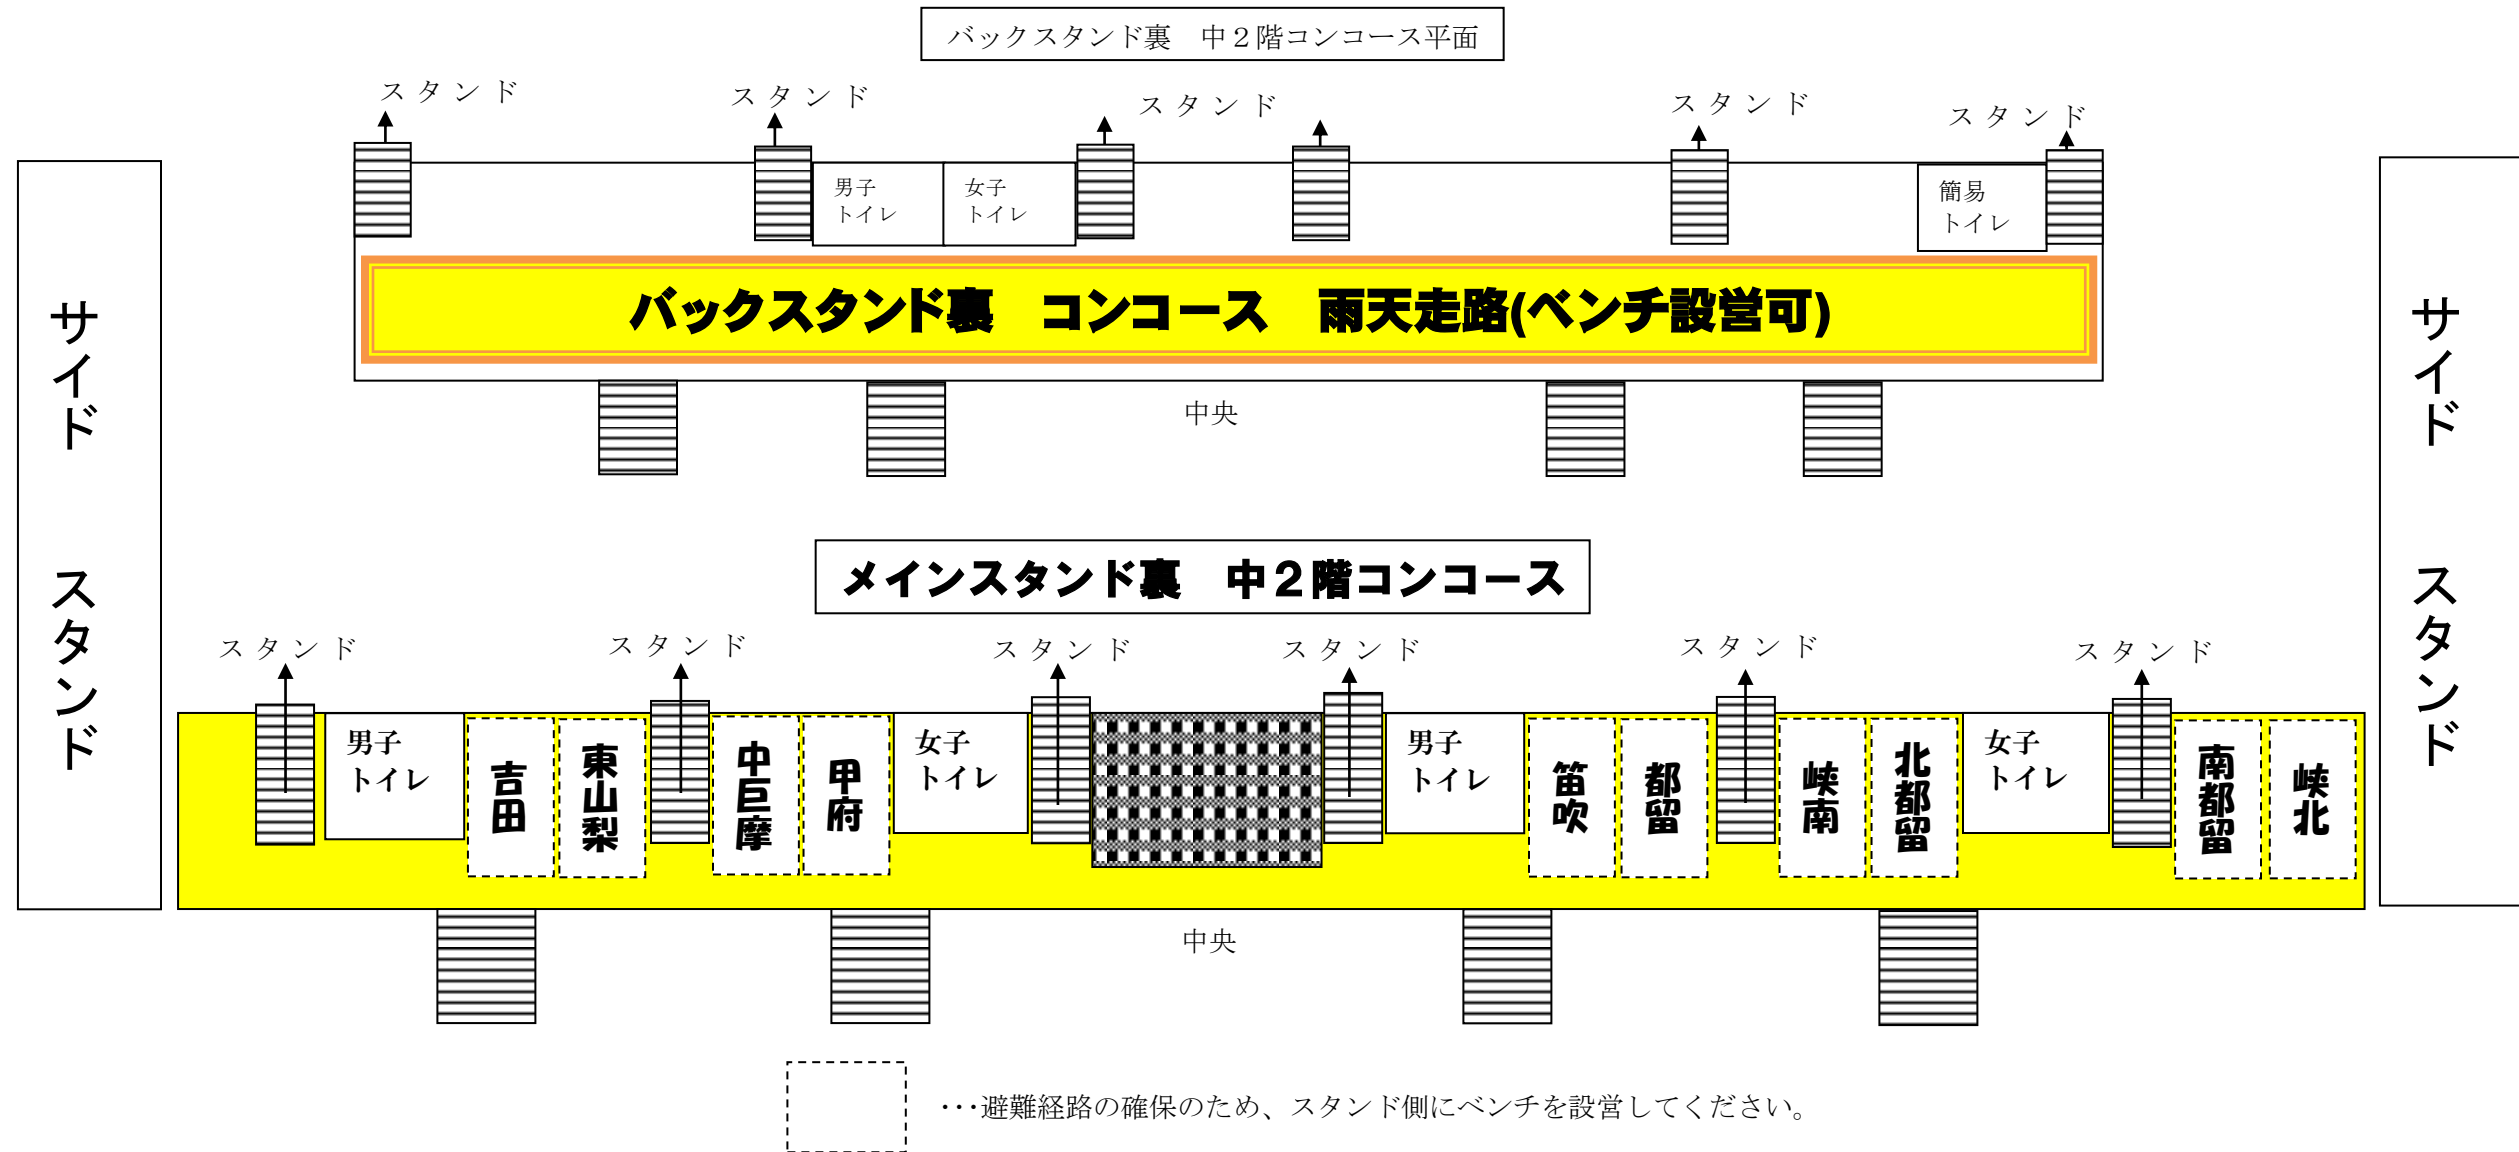

県総体支部ベンチ割り振り

…競技場内ベンチ設営可能エリア
 (競技場外側も**競技場に沿って**ベンチ設営可)

<注意事項>

- ・陸上部がある学校でベンチ設営場所が決まっている学校は、いつも通りの場所に設営してください。(例：玉穂中→サイドスタンド外側の芝生)
- 陸上部がなく定位置が決まっていない学校は、支部の割り振りを参考にベンチを設営してください。
- ・箇所及び、競技場に沿った外側部分以外のベンチ設営は禁止となっております。(例：補助競技場入り口付近東屋周辺)

※補助競技場内もベンチ設営禁止となっておりますのでご注意ください。