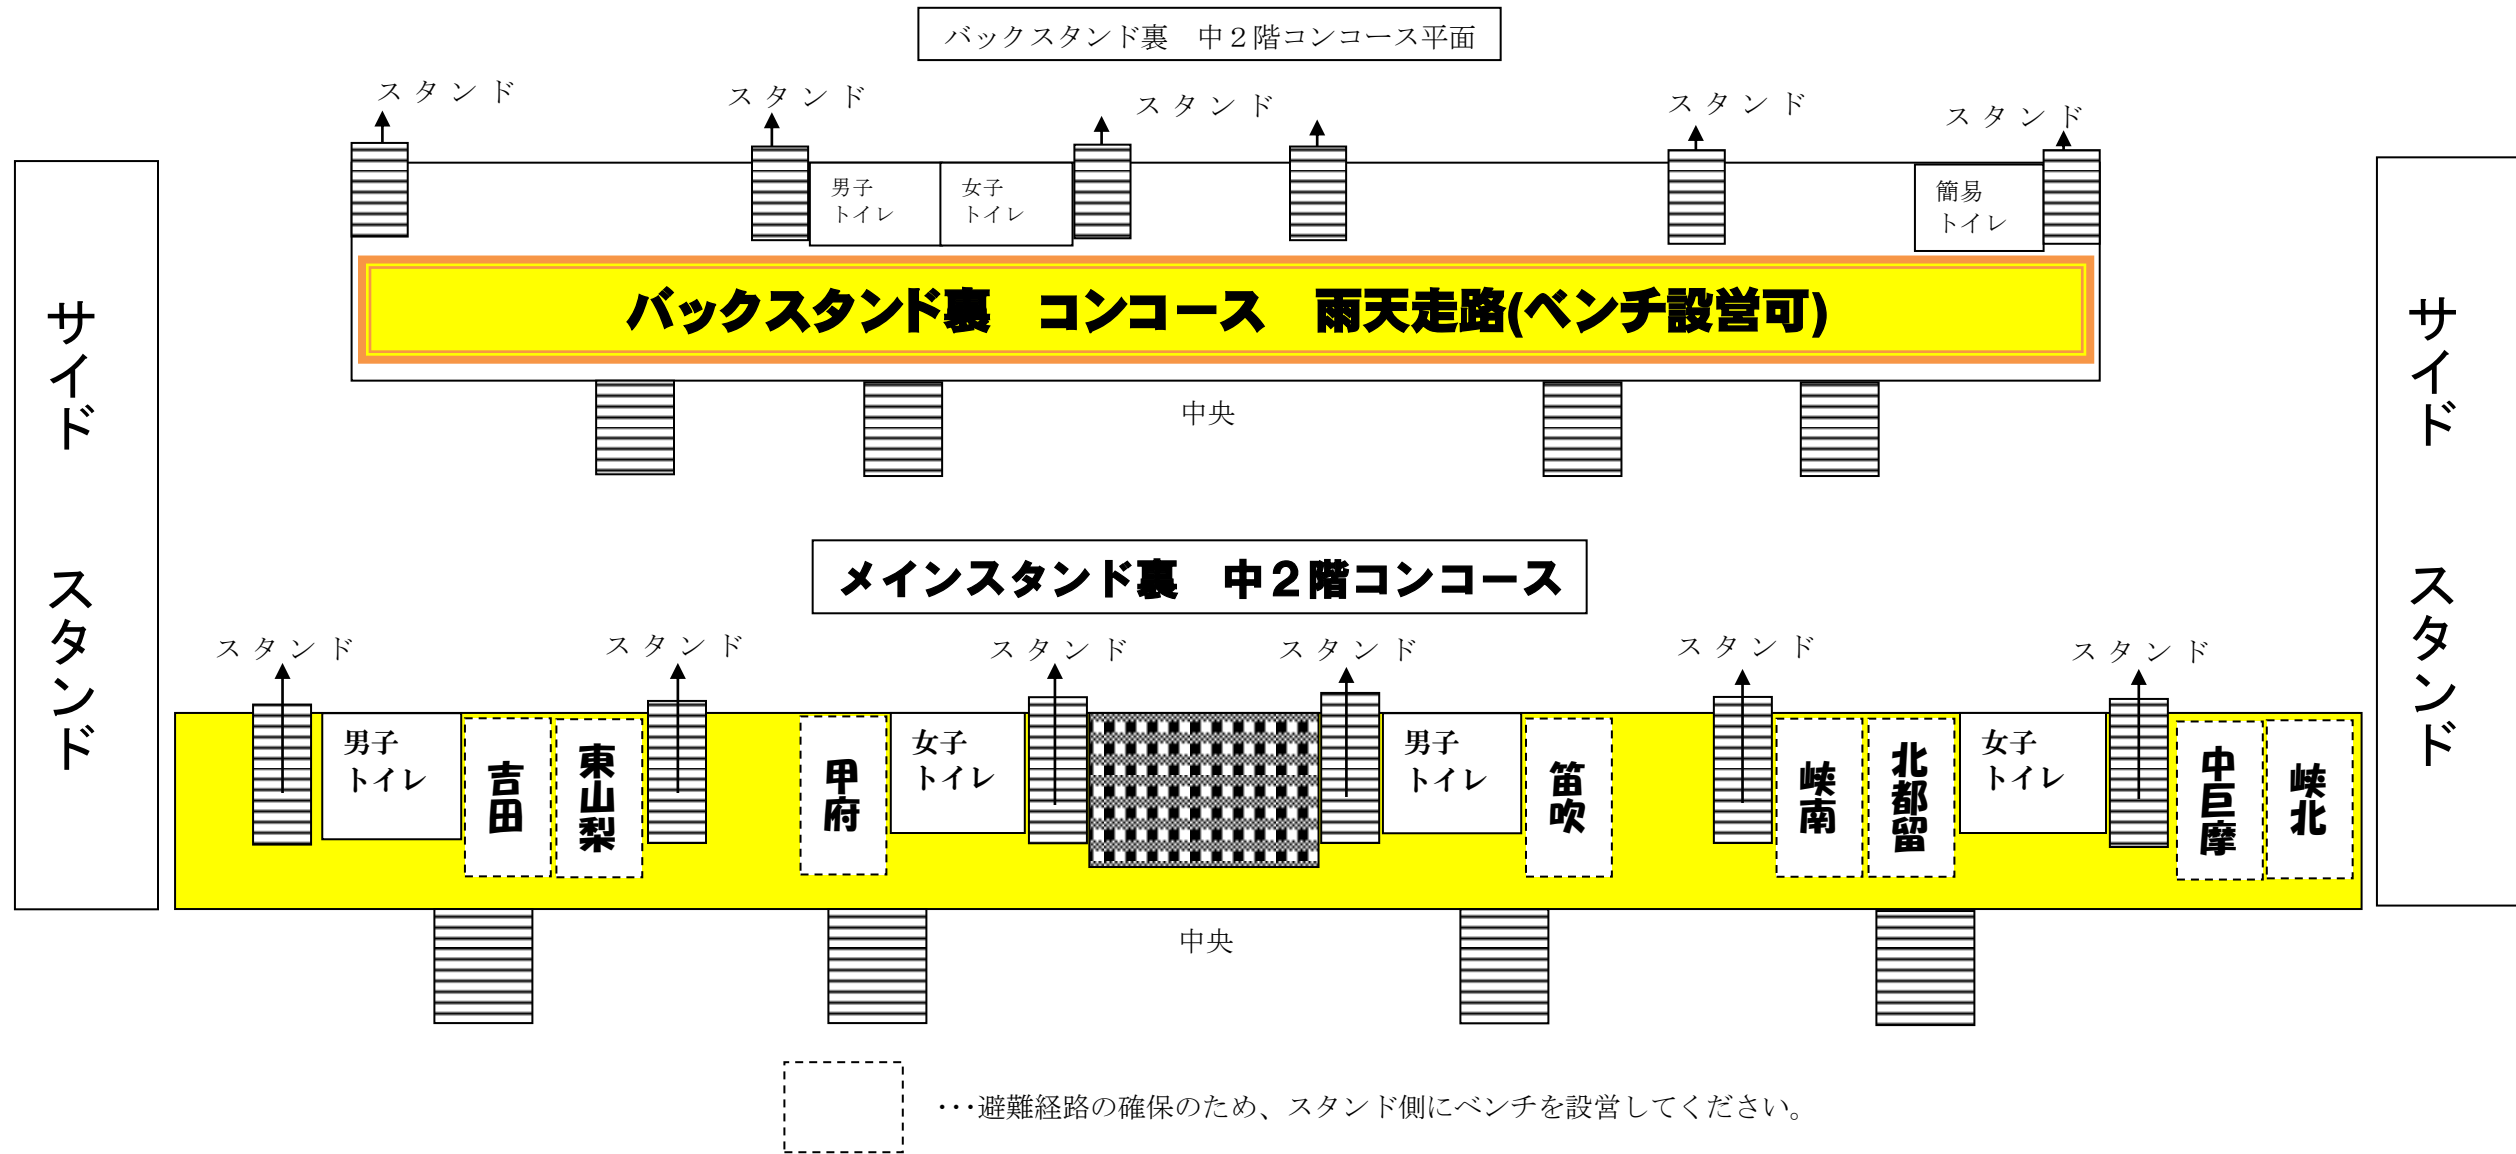

通信支部ベンチ割り振り

…競技場内ベンチ設営可能エリア
(競技場外側も**競技場に沿って**ベンチ設営可)

<注意事項>

- ・陸上部がある学校でベンチ設営場所が決まっている学校は、いつも通りの場所に設営してください。(例：玉穂中→サイドスタンド外側の芝生)
- 陸上部がなく定位置が決まっていない学校は、支部の割り振りを参考にベンチを設営してください。
- ・**箇所及び、競技場に沿った外側部分以外のベンチ設営は禁止となっております。**(例：補助競技場入り口付近東屋周辺)

※補助競技場内もベンチ設営禁止となっておりますのでご注意ください。