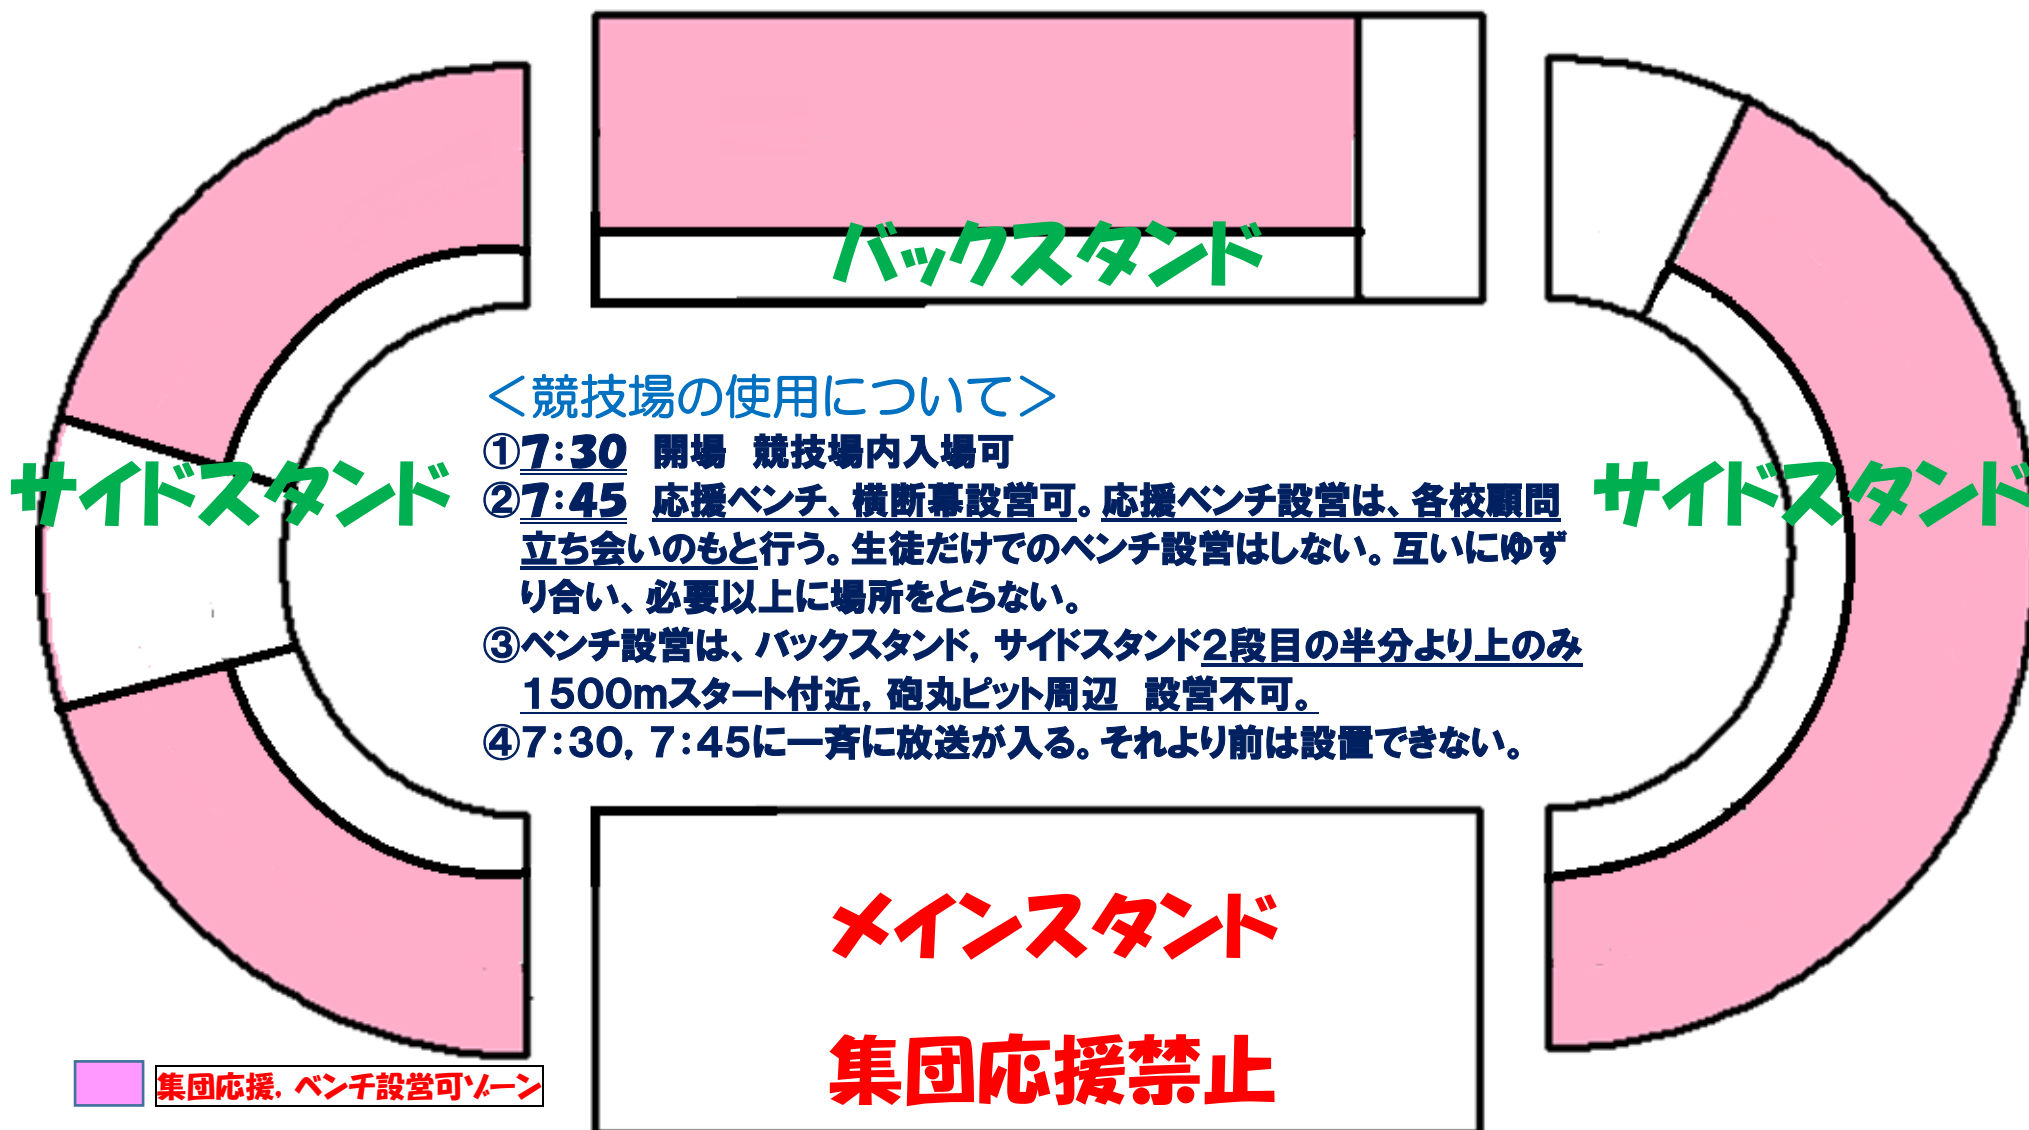

横断幕設置および集団応援について

バックスタンド

<競技場の使用について>

- ① **7:30** 開場 競技場内入場可
- ② **7:45** 応援ベンチ、横断幕設営可。応援ベンチ設営は、各校顧問立ち会いのもと行う。生徒だけのベンチ設営はしない。互いにゆずり合い、必要以上に場所をとらない。
- ③ ベンチ設営は、バックスタンド、サイドスタンド2段目の半分より上のみ
1500mスタート付近、砲丸ピット周辺 設営不可。
- ④ 7:30、7:45に一斉に放送が入る。それより前は設置できない。

サイドスタンド

サイドスタンド

メインスタンド

集団応援禁止

集団応援、ベンチ設営可