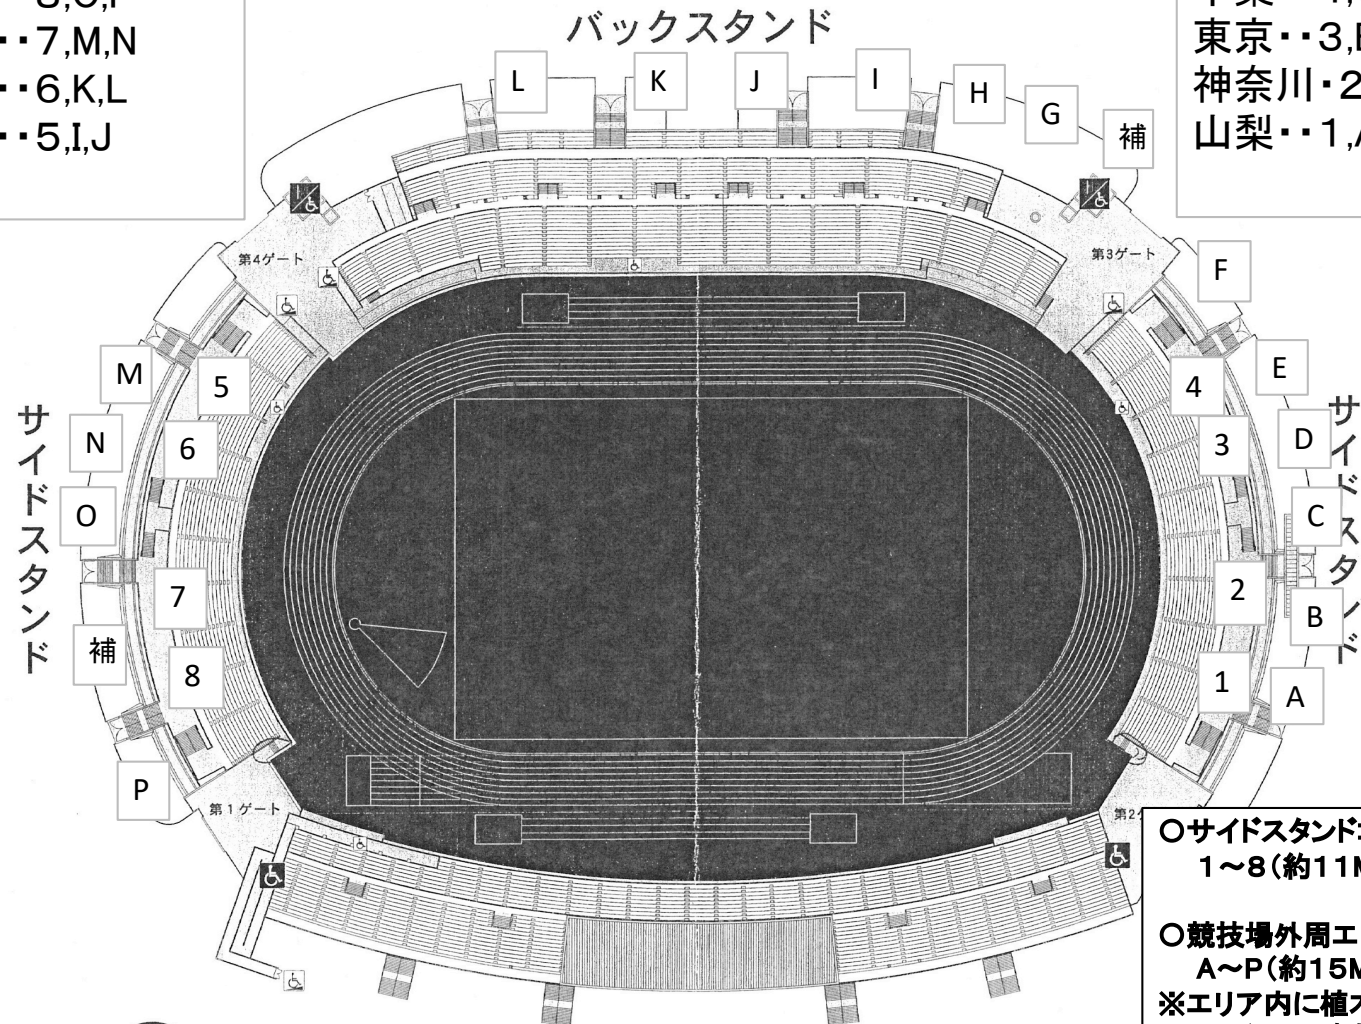

茨城・・・8,O,P
 栃木・・・7,M,N
 群馬・・・6,K,L
 埼玉・・・5,I,J

千葉・・・4,G,H
 東京・・・3,E,F
 神奈川・・・2,C,D
 山梨・・・1,A,B

サイドスタンド

サイドスタンド

バックスタンド

○サイドスタンドコンコース
 1~8(約11M)
 ○競技場外周エリア
 A~P(約15M)
 ※エリア内に植木・電光掲示
 示・ベンチ・喫煙所あり

○メインスタンドコンコース(各都県シート3枚割り当て)
 茨城・栃木・群馬・埼玉・千葉・東京・神奈川・山梨

○競技場前エリア
各都県横幅約10M

- 茨城
- 栃木
- 群馬
- 埼玉
- 千葉
- 東京
- 神奈川
- 山梨

小瀬スポーツ
公園 体育館

小瀬スポーツ公園
体育館 レストラン

JITリサイクル
インクスタジアム

小瀬スポーツ
公園

サッカーやアイススケートを楽しめる公園と庭園

Google