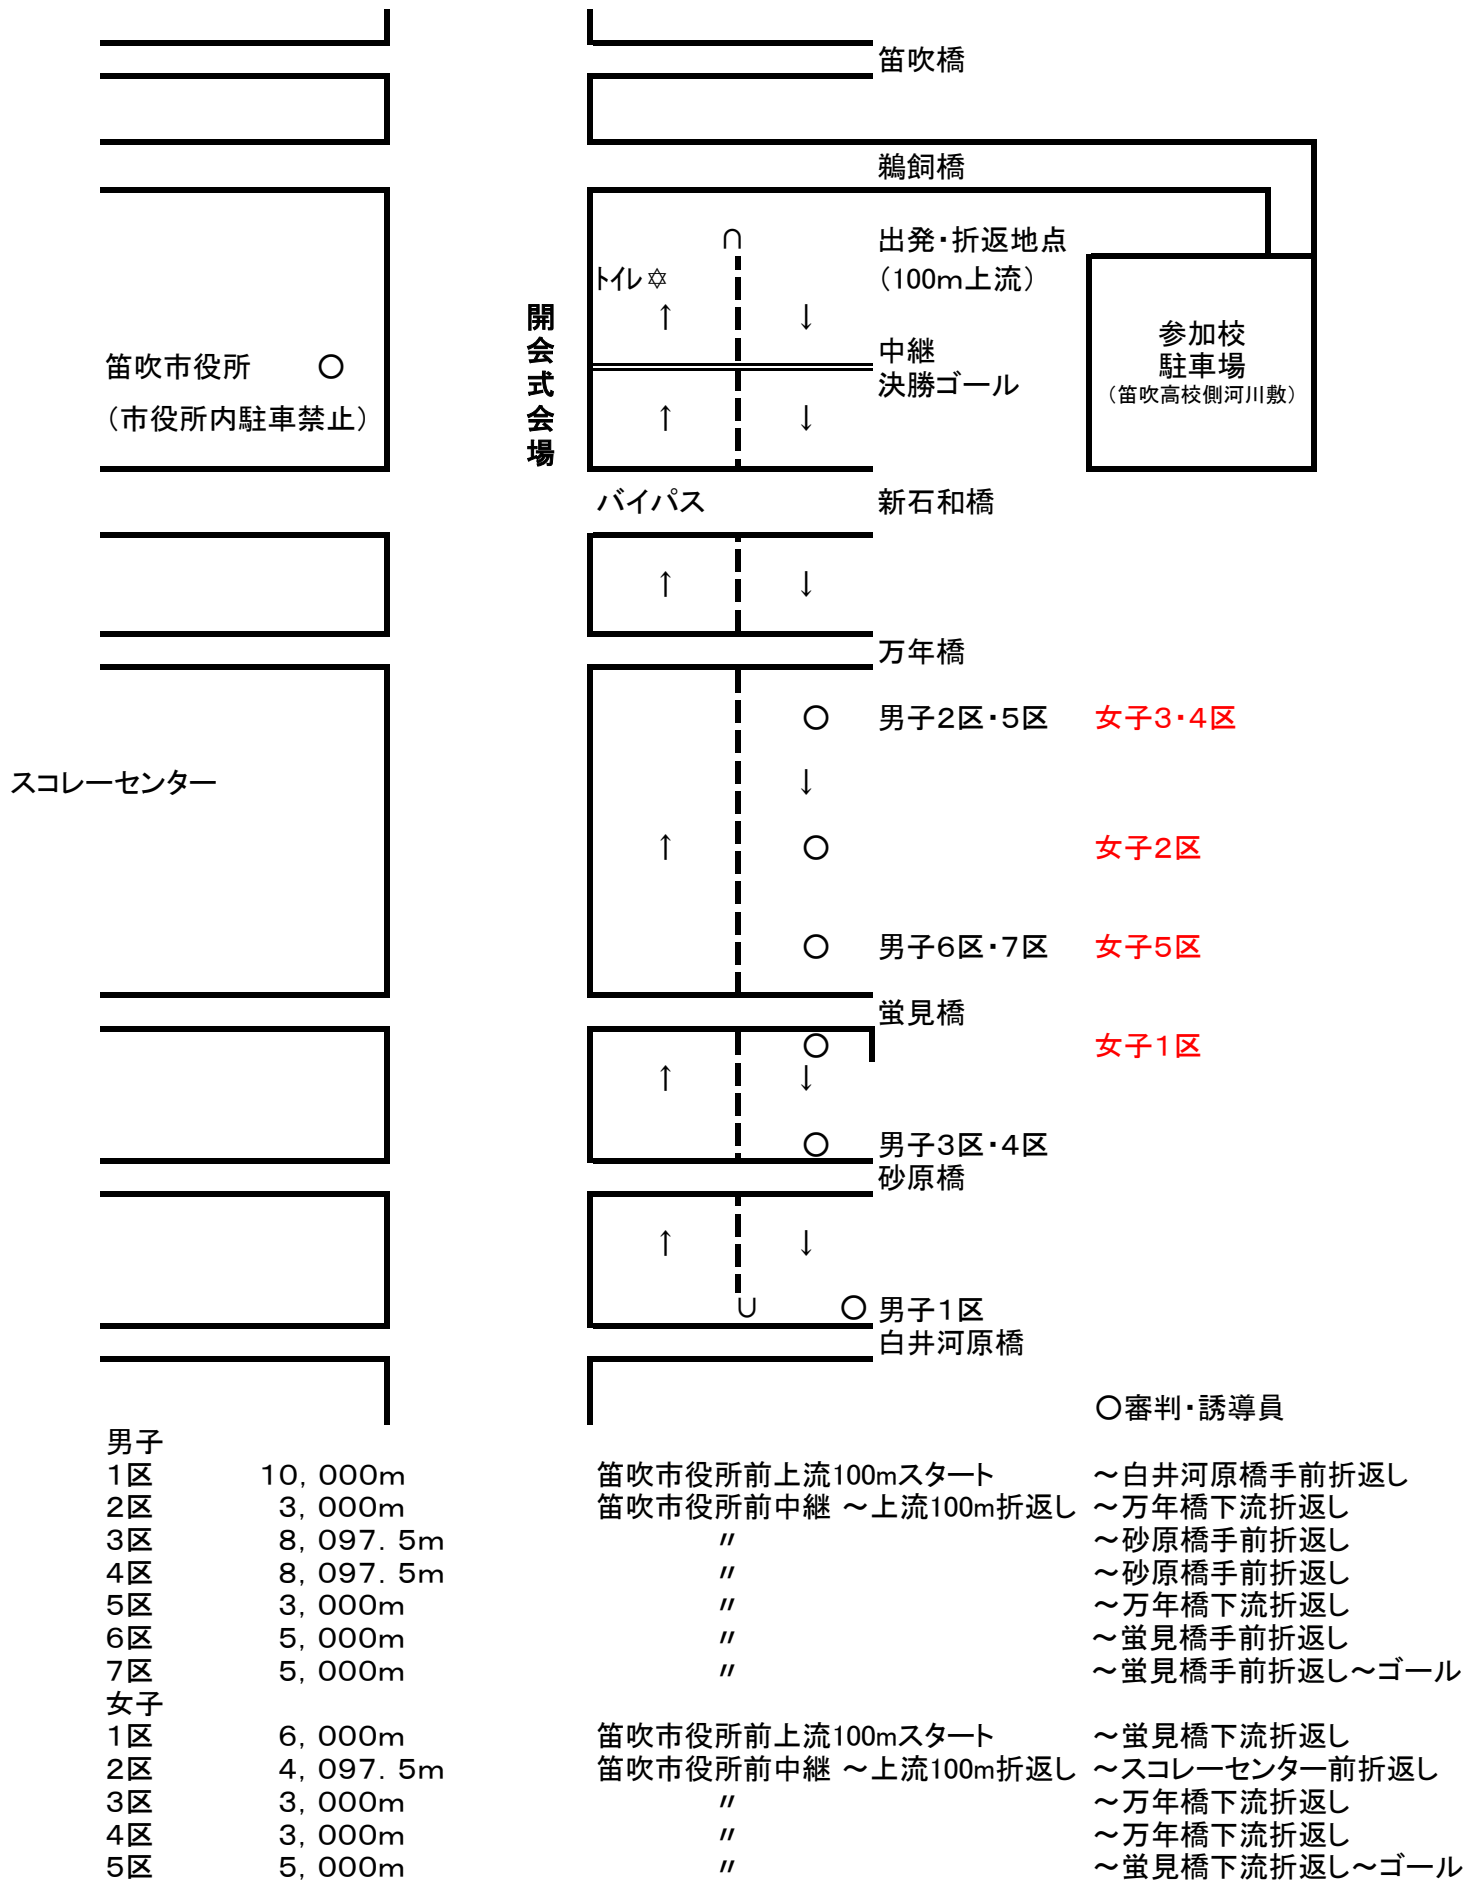

# 山梨県高等学校新人駅伝競走大会 走路略図

日時 令和4年1月29日(土曜日) ( 予備日2月5日 土曜日 )

スタート男子10:00 女子10:01

場所 笛吹市石和町サイクリングロード

● 駐車場は、笛吹高校側 笛吹川河川敷を利用して下さい。

● 笛吹市役所全面使用禁止！！ 駐車場・トイレ等のご利用はご遠慮下さい。(市役所内駐車禁止)