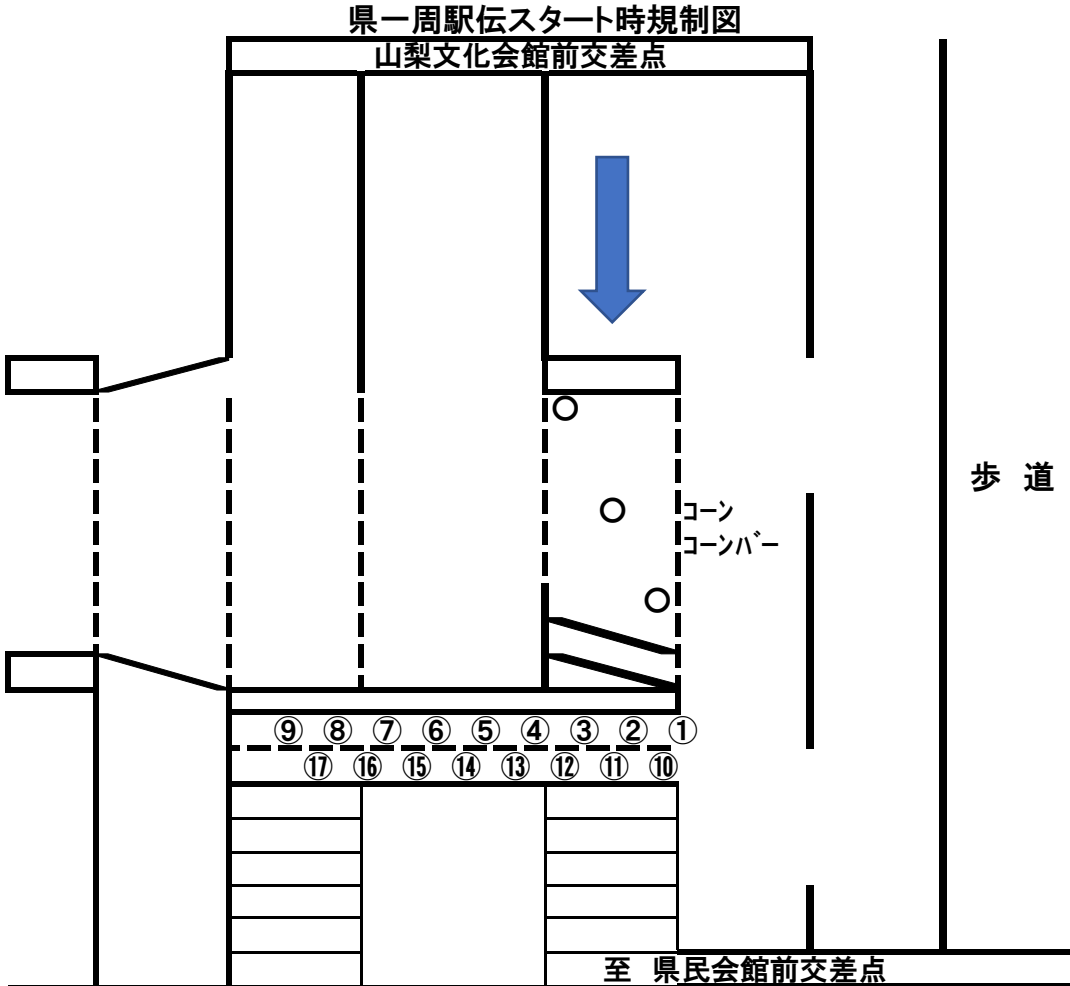

各中継見取図

<p>山梨県庁スタート</p> 	<p>1. 県地場産業センター東 3.4km</p> 	<p>2. ボルダー 3.0km</p> 
<p>3. 山梨市役所 8.4km</p> 	<p>4. ハーブ庭園 8.7km</p>  <p>ぶどう園</p>	<p>5. 甲州市日影消防詰所 8.2km</p> 
<p>6. 笹子天野公園 12.6km</p> 	<p>7. 大月東中学校 13.7km</p> 	<p>8. 山日YBS都留支局 9.1km</p>  <p>コンビニ</p>
<p>9. エネオス日山三ツ峠給油所 7.7km</p> 	<p>10. 富士吉田市役所 4.6km</p> 	<p>11. 富士急本社西 3.0km</p> 

「スポーツ県やまなし」宣言記念「県民の日」記念行事
 山梨県一周駅伝競走大会 下記地図参照
 平成30年12月1日(土)AM9:00山梨県庁スタート方法について
 道路上からのスタート許可担当主任は、警察担当者へ1分前車両を停止依頼
 スタート地点2列整列入場指示・前列 N01~N09・後列 N010~N017
 1分前入場 30秒合図 → 10秒前告知 スターター号砲

7区笹子天野公園中継所