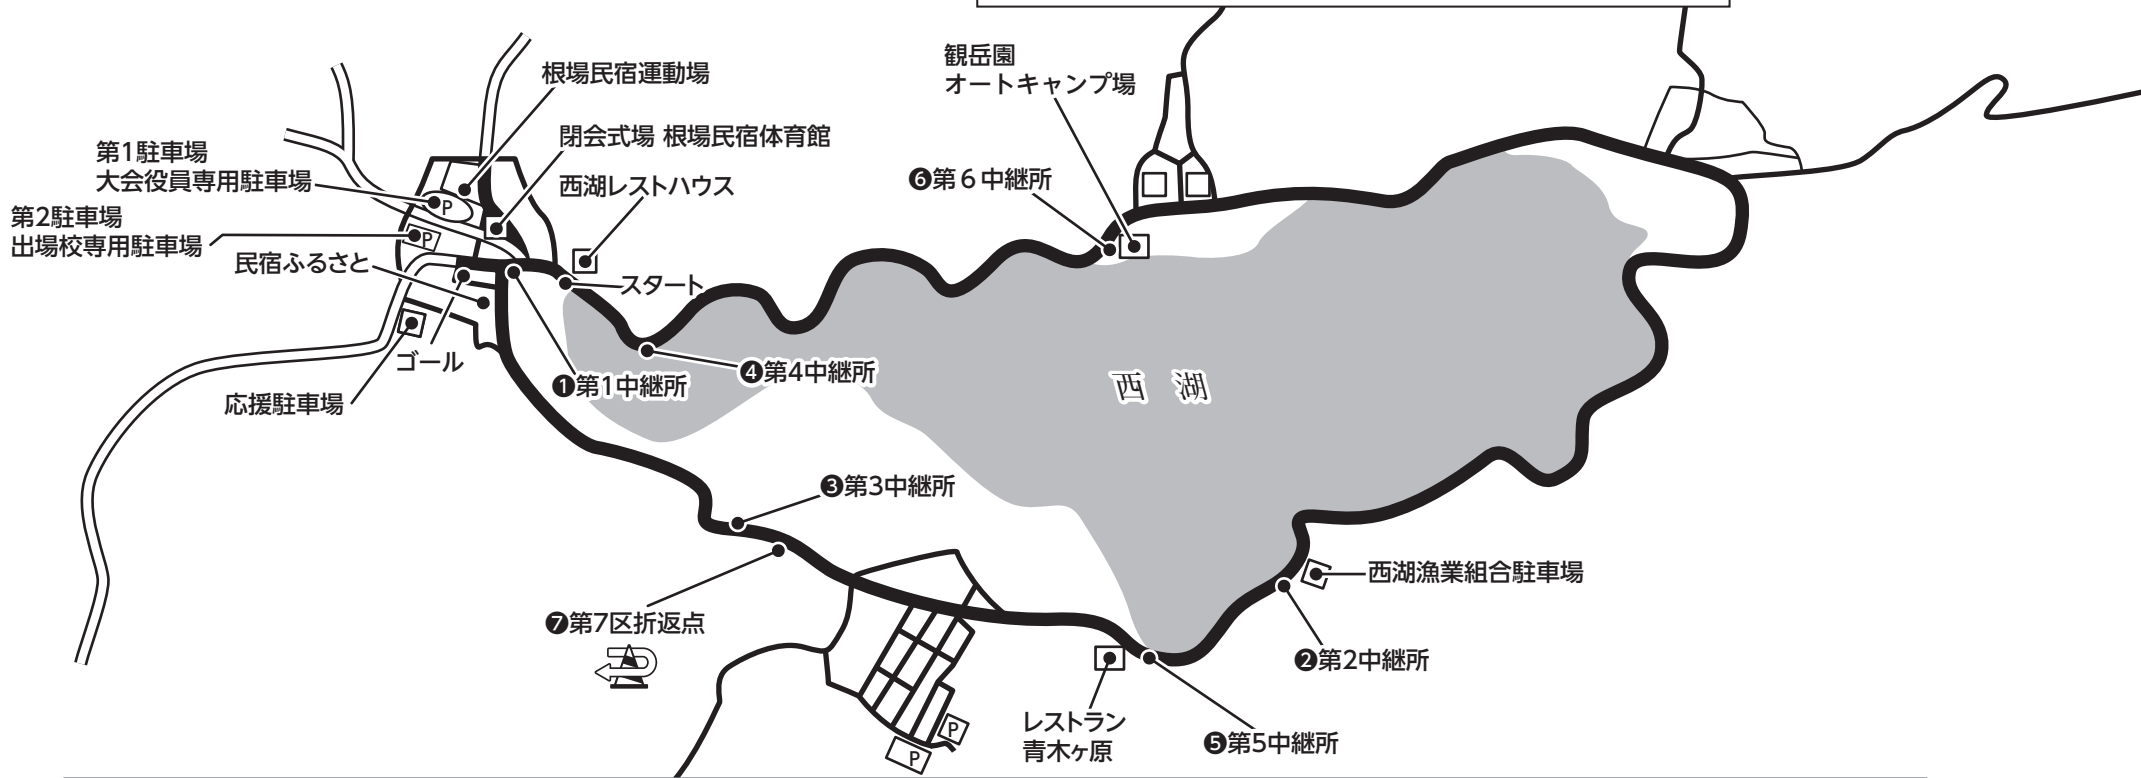

全国高等学校駅伝競走大会 山梨県予選会 男子コース略図 西湖畔周回コース（左周り）

【42.195km】「10時～13時片側通行止」

※アンカー折返有り

男子中継所

スタート = 西湖レストハウス前駐車場

①第1中継所 = 旧ガソリンスタンド前

②第2中継所 = 西湖漁業組合駐車場手前

③第3中継所 = 西湖こうもり穴手前

④第4中継所 = カーブミラー付近スタート手前約300m

⑤第5中継所 = 青木ヶ原看板先

⑥第6中継所 = 観岳園オートキャンプ場

⑦第7区折返 = コウモリ穴先

ゴール = 根場民宿組合前（民宿ふるさと左折）

全国高等学校駅伝競走大会 山梨県予選会 女子コース略図

西湖畔周回コース (左周り)

[21.0975 km] 「10時～13時片側通行止」

※アンカー折返有り

女子中継所

スタート = 西湖レストハウス前駐車場

第1中継所 = (有)セレクト

第2中継所 = 民宿ふるさと前

第3中継所 = 西湖漁業組合駐車場

第4中継所 = 森下キャンプ場バス停

第5区折返 = 5区ラスト1km～約380m

ゴール = 根場民宿組合前 (民宿ふるさと左折)