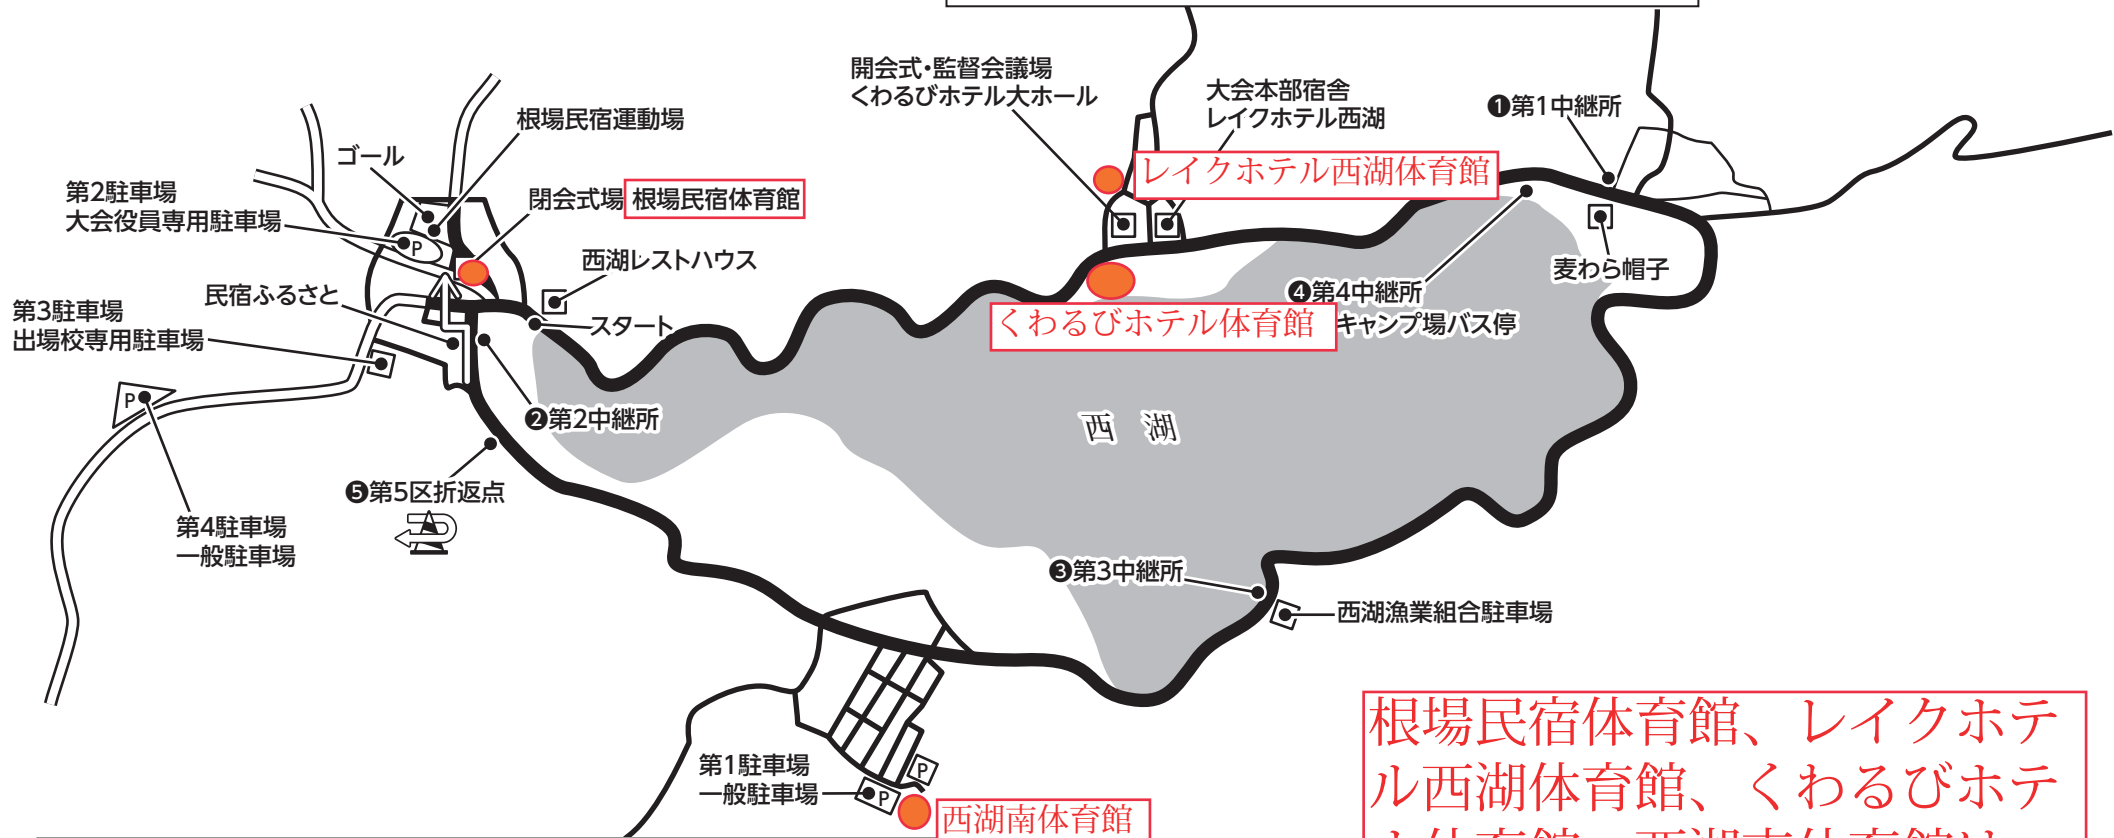

H29 関東高等学校駅伝競走大会 女子コース略図

西湖畔周回コース（左周り）

【21.0975 km】「10時～13時全面通行止」

※アンカー折返有り

女子中継所

- スタート = 西湖レストハウス前道路
- ①第1中継所 = 麦わら帽子（店）
 - ②第2中継所 = 民宿ふるさと前
 - ③第3中継所 = 西湖漁業組合駐車場先
 - ④第4中継所 = 森下キャンプ場バス停
 - ⑤第5区折返 = T字路から約500m先
- ゴール = 根場民宿運動場内

根場民宿体育館、레이크ホテル西湖体育館、くわるびホテル体育館、西湖南体育館は
11月18日7:00から開放します。

H29 関東高等学校駅伝競走大会 男子コース略図

西湖畔周回コース (左周り)

[42.195km] 「10時～13時全面通行止」

※アンカー折返有り

男子中継所

スタート = 西湖レストハウス前道路

- ①第1中継所=旧ガソリンスタンド前
 - ②第2中継所=西湖漁業組合駐車場手前
 - ③第3中継所=西湖こうもり穴手前
 - ④第4中継所=カーブミラー付近スタート手前約300m
 - ⑤第5中継所=青木ヶ原看板先
 - ⑥第6中継所=観岳園オートキャンプ場
 - ⑦第7区折返=第3中継所手前
- ゴール = 根場民宿運動場内

根場民宿体育館、레이크ホテル西湖体育館、くわるびホテル体育館、西湖南体育館は
11月18日7:00から開放します。