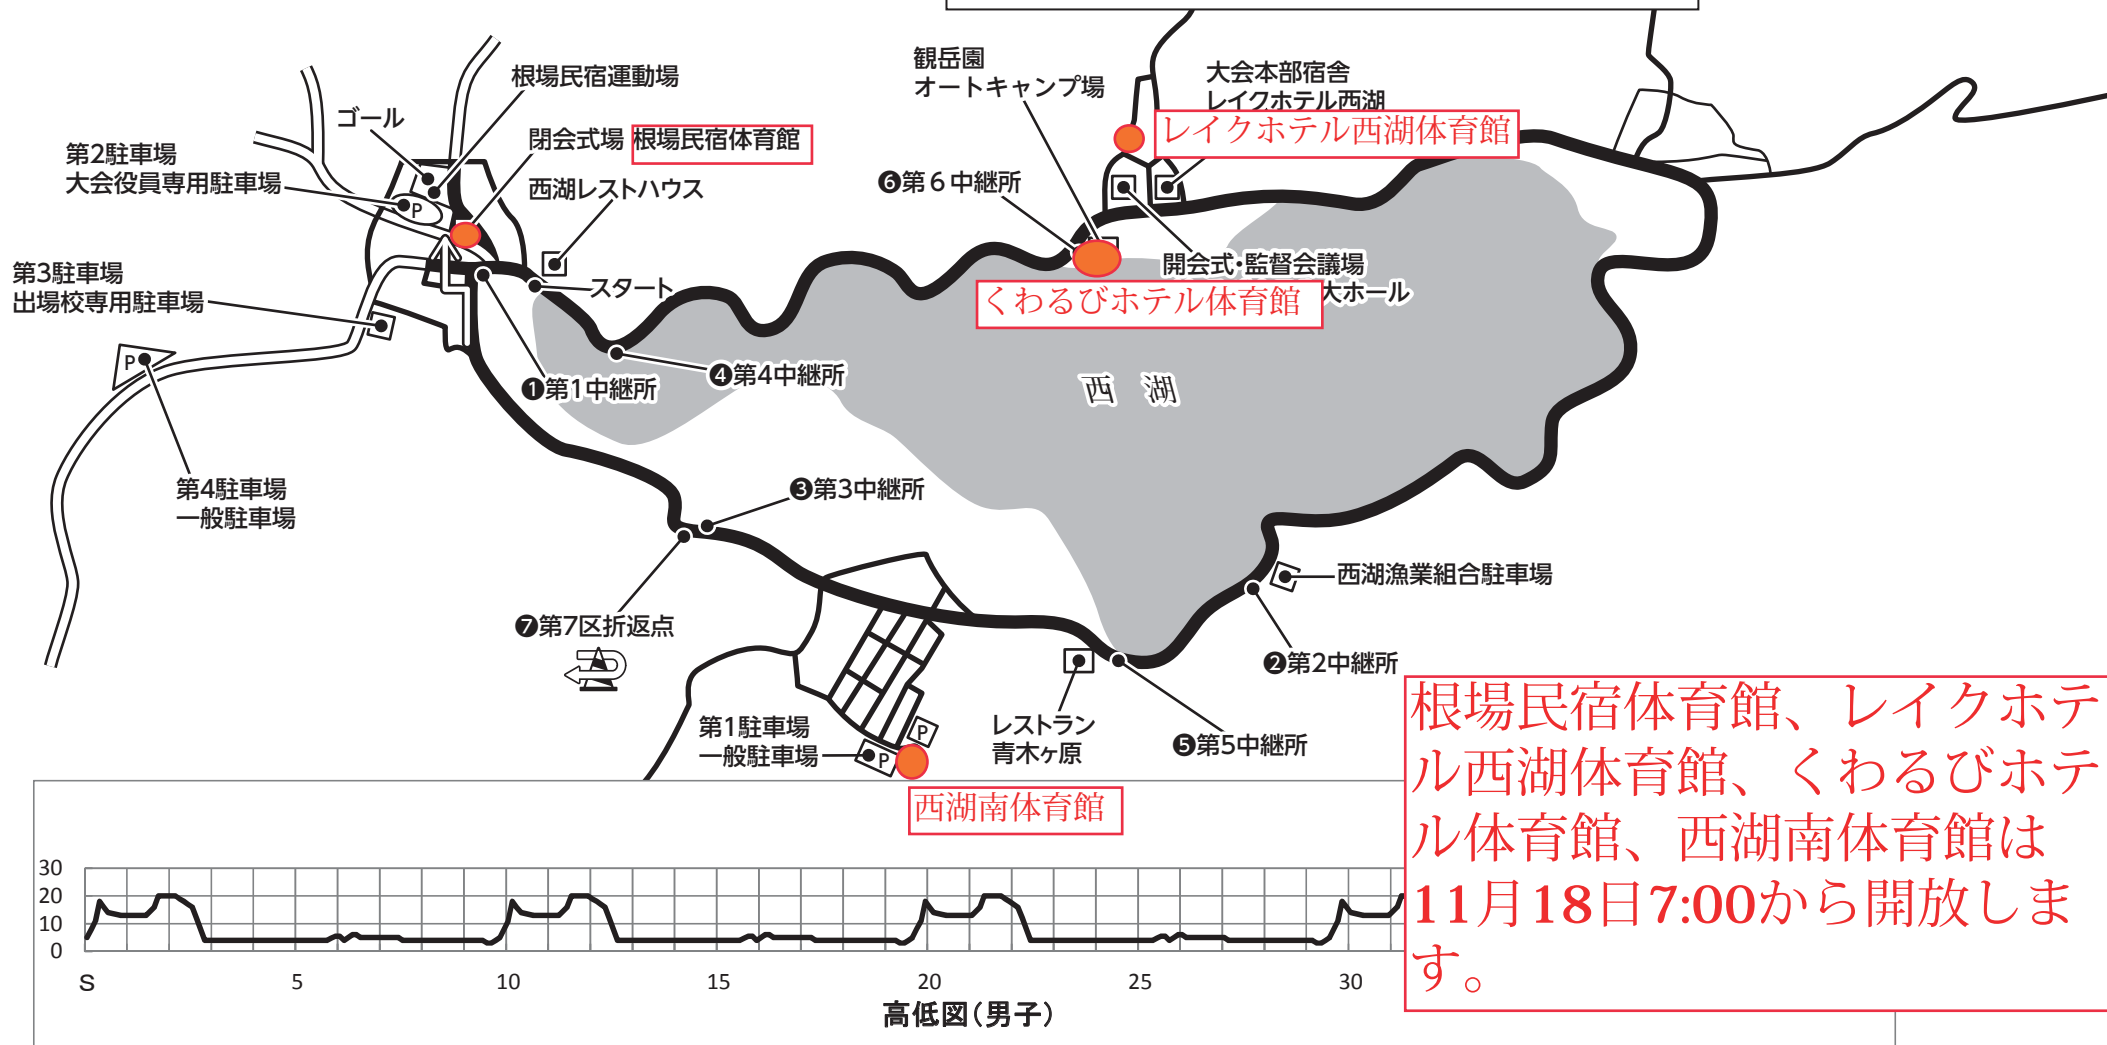

H29 関東高等学校駅伝競走大会 女子コース略図

西湖畔周回コース（左周り）

【21.0975 km】「10時～13時全面通行止」

※アンカー折返有り

女子中継所

- スタート = 西湖レストハウス前道路
- ①第1中継所 = 麦わら帽子（店）
 - ②第2中継所 = 民宿ふるさと前
 - ③第3中継所 = 西湖漁業組合駐車場先
 - ④第4中継所 = 森下キャンプ場バス停
 - ⑤第5区折返 = T字路から約500m先
- ゴール = 根場民宿運動場内

根場民宿体育館、레이크ホテル西湖体育館、くわるびホテル体育館、西湖南体育館は
11月18日7:00から開放します。

H29 関東高等学校駅伝競走大会 男子コース略図

西湖畔周回コース (左周り)

[42.195km] 「10時～13時全面通行止」

※アンカー折返有り

男子中継所

スタート = 西湖レストハウス前道路

- ①第1中継所=旧ガソリンスタンド前
 - ②第2中継所=西湖漁業組合駐車場手前
 - ③第3中継所=西湖こうもり穴手前
 - ④第4中継所=カーブミラー付近スタート手前約300m
 - ⑤第5中継所=青木ヶ原看板先
 - ⑥第6中継所=観岳園オートキャンプ場
 - ⑦第7区折返=第3中継所手前
- ゴール = 根場民宿運動場内

根場民宿体育館、레이크ホテル西湖体育館、くわるびホテル体育館、西湖南体育館は
11月18日7:00から開放します。