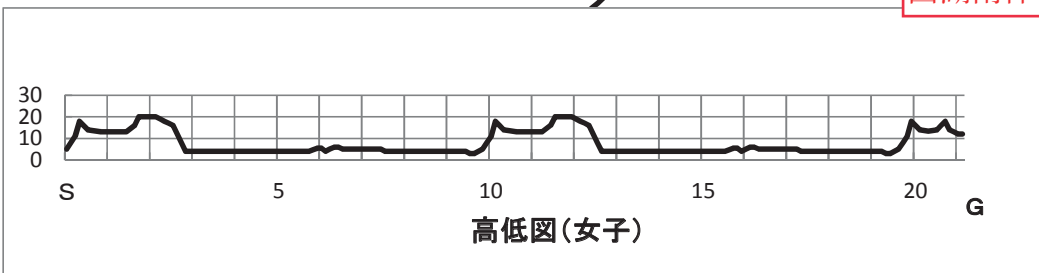

H29 関東高等学校駅伝競走大会 女子コース略図

西湖畔周回コース（左周り）

【21.0975 km】「10時～13時全面通行止」

※アンカー折返有り

女子中継所

- スタート = 西湖レストハウス前道路
- ①第1中継所 = 麦わら帽子（店）
 - ②第2中継所 = 民宿ふるさと前
 - ③第3中継所 = 西湖漁業組合駐車場先
 - ④第4中継所 = 森下キャンプ場バス停
 - ⑤第5区折返 = T字路から約500m先
- ゴール = 根場民宿運動場内

根場民宿体育館、레이크ホテル西湖体育館、くわるびホテル体育館、西湖南体育館は
11月18日7:00から開放します。

H29 関東高等学校駅伝競走大会 男子コース略図

西湖畔周回コース (左周り)

[42.195km] 「10時～13時全面通行止」

※アンカー折返有り

男子中継所

スタート = 西湖レストハウス前道路

- ①第1中継所=旧ガソリンスタンド前
 - ②第2中継所=西湖漁業組合駐車場手前
 - ③第3中継所=西湖こうもり穴手前
 - ④第4中継所=カーブミラー付近スタート手前約300m
 - ⑤第5中継所=青木ヶ原看板先
 - ⑥第6中継所=観岳園オートキャンプ場
 - ⑦第7区折返=第3中継所手前
- ゴール = 根場民宿運動場内