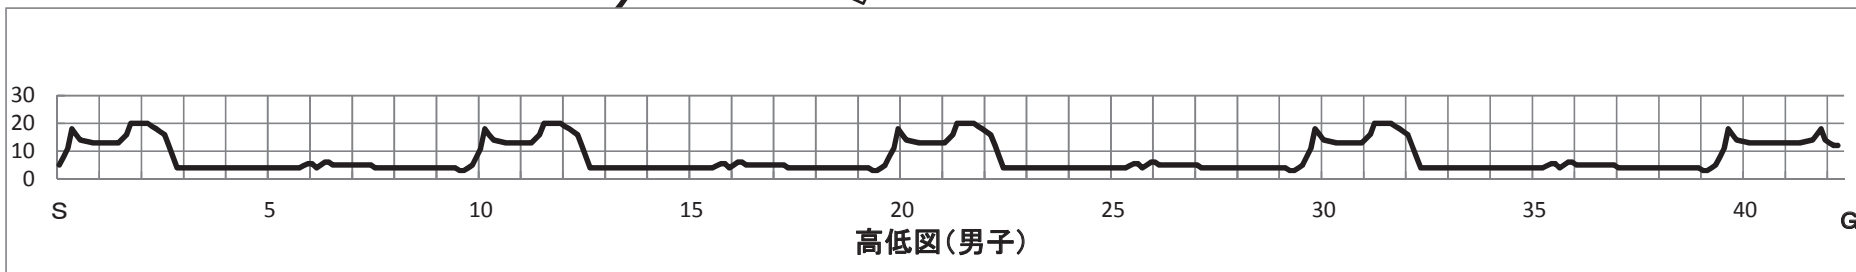

H29 関東高等学校駅伝競走大会 男子コース略図

西湖畔周回コース (左周り)

【42.195km】「10時～13時全面通行止」

※アンカー折返有り

男子中継所

スタート = 西湖レストハウス前道路

- ①第1中継所 = 旧ガソリンスタンド前
- ②第2中継所 = 西湖漁業組合駐車場手前
- ③第3中継所 = 西湖こうもり穴手前
- ④第4中継所 = カーブミラー付近スタート手前約300m
- ⑤第5中継所 = 青木ヶ原看板先
- ⑥第6中継所 = 観岳園オートキャンプ場
- ⑦第7区折返 = 第3中継所手前

ゴール = 根場民宿運動場内