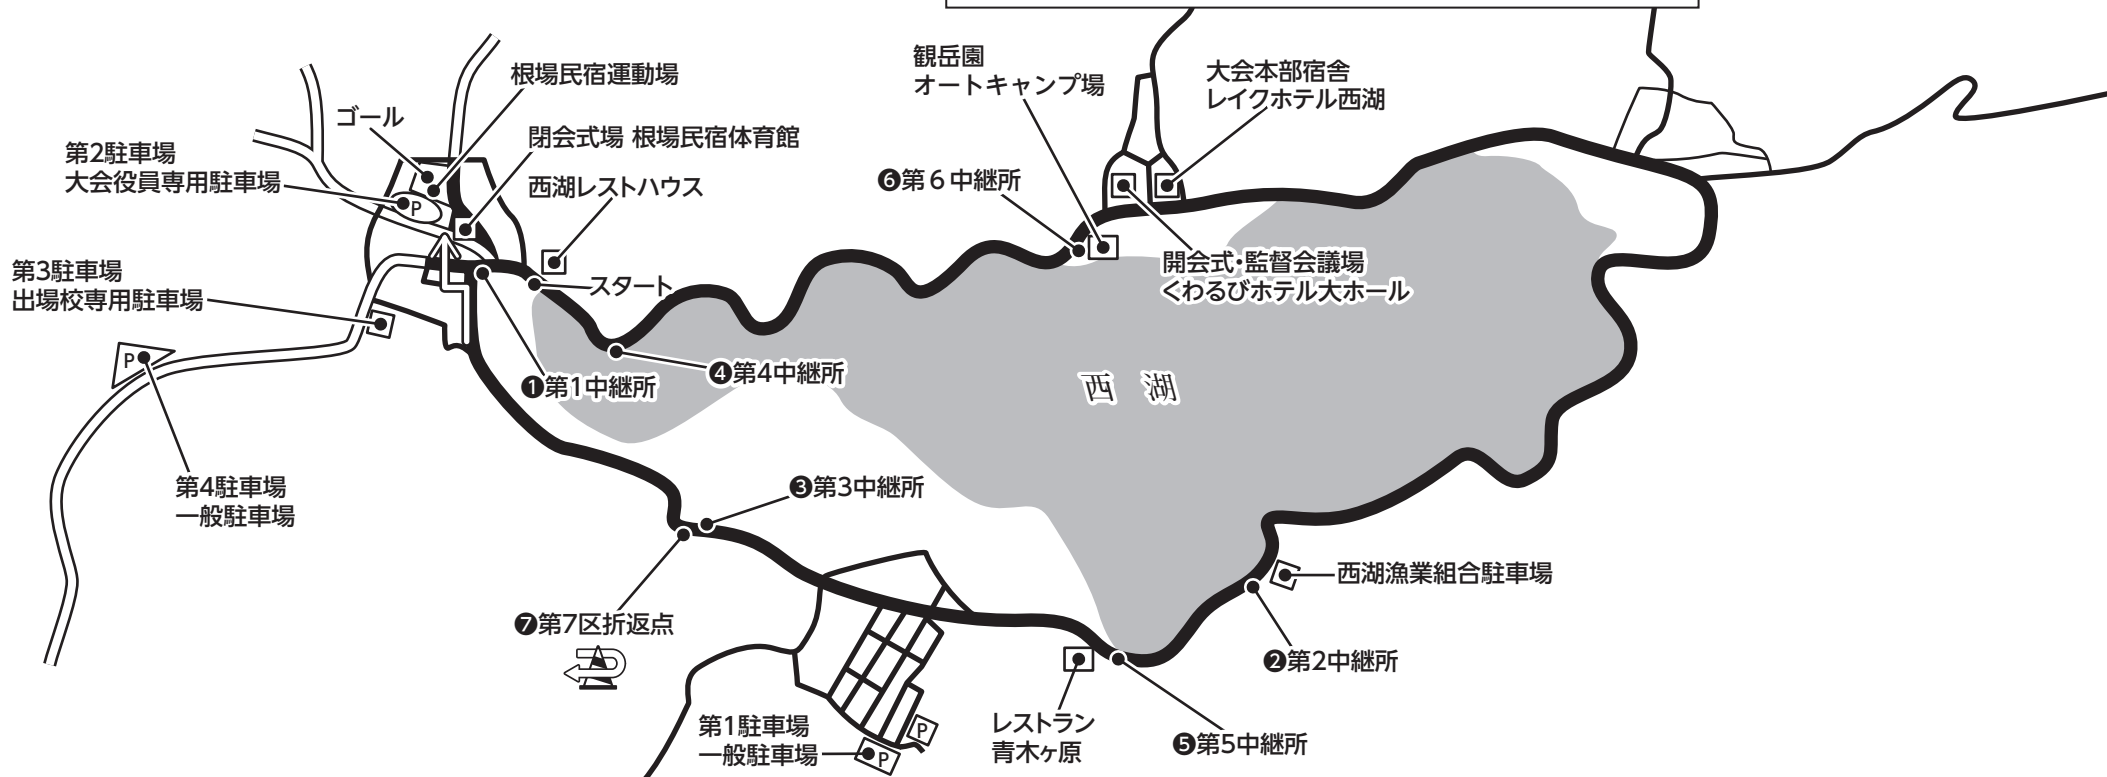

## 西湖畔周回コース (左周り)

【42.195km】「10時～13時全面通行止」

※アンカー折返有り

### 男子中継所

スタート = 西湖レストハウス前道路

- ①第1中継所 = 旧ガソリンスタンド前
- ②第2中継所 = 西湖漁業組合駐車場手前
- ③第3中継所 = 西湖こうもり穴手前
- ④第4中継所 = カーブミラー付近スタート手前約300m
- ⑤第5中継所 = 青木ヶ原看板先
- ⑥第6中継所 = 観岳園オートキャンプ場
- ⑦第7区折返 = 第3中継所手前

ゴール = 根場民宿運動場内

## 西湖畔周回コース (左周り)

**[21.0975 km]** 「10時～13時全面通行止」

※アンカー折返有り

### 女子中継所

- スタート = 西湖レストハウス前道路
- ①第1中継所 = 麦わら帽子 (店)
- ②第2中継所 = 民宿ふるさと前
- ③第3中継所 = 西湖漁業組合駐車場先
- ④第4中継所 = 森下キャンプ場バス停
- ⑤第5区折返 = T字路から約500m先
- ゴール = 根場民宿運動場内