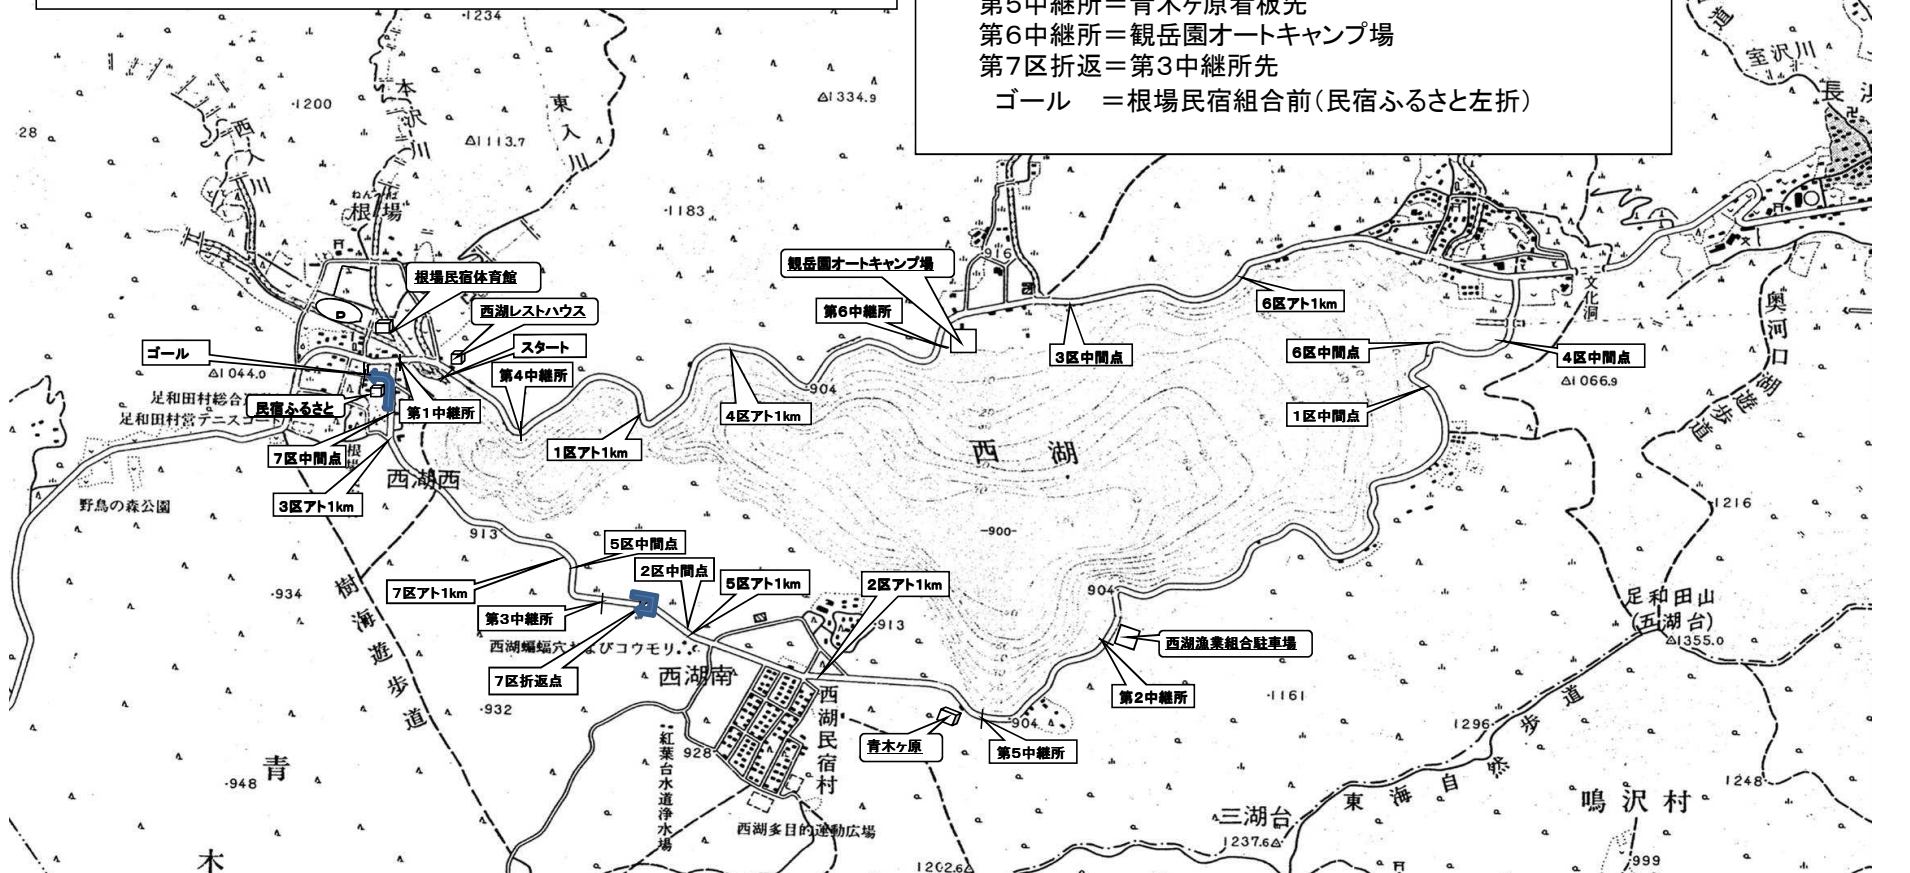

**全国高等学校駅伝競走大会
山梨県予選会 男子コース略図
西湖畔周回コース（左周り）
【42.195km】「10時～13時片側通行止」
※アンカー折返有**

男子中継所

- スタート = 西湖レストハウス前駐車場
- 第1中継所 = 旧ガソリンスタンド前
- 第2中継所 = 西湖漁業組合駐車場手前
- 第3中継所 = 西湖こもり穴手前
- 第4中継所 = カーブミラー付近スタート手前約300m
- 第5中継所 = 青木ヶ原看板先
- 第6中継所 = 観岳園オートキャンプ場
- 第7区折返 = 第3中継所先
- ゴール = 根場民宿組合前(民宿ふるさと左折)

県予選 高低図(男子)

**全国高等学校駅伝競走大会
山梨県予選会 女子コース略図
西湖畔周回コース（左周り）
【21.0975km】「10時～13時片側通行止」
※アンカー折返有**

女子中継所

- スタート = 西湖レストハウス前駐車場
- 第1中継所 = 麦わら帽子店
- 第2中継所 = 民宿ふるさと前
- 第3中継所 = 西湖漁業組合駐車場
- 第4中継所 = 森下キャンプ場バス停
- 第5区折返 = 5区ラスト1km～約370m
- ゴール = 根場民宿組合前(民宿ふるさと左折)