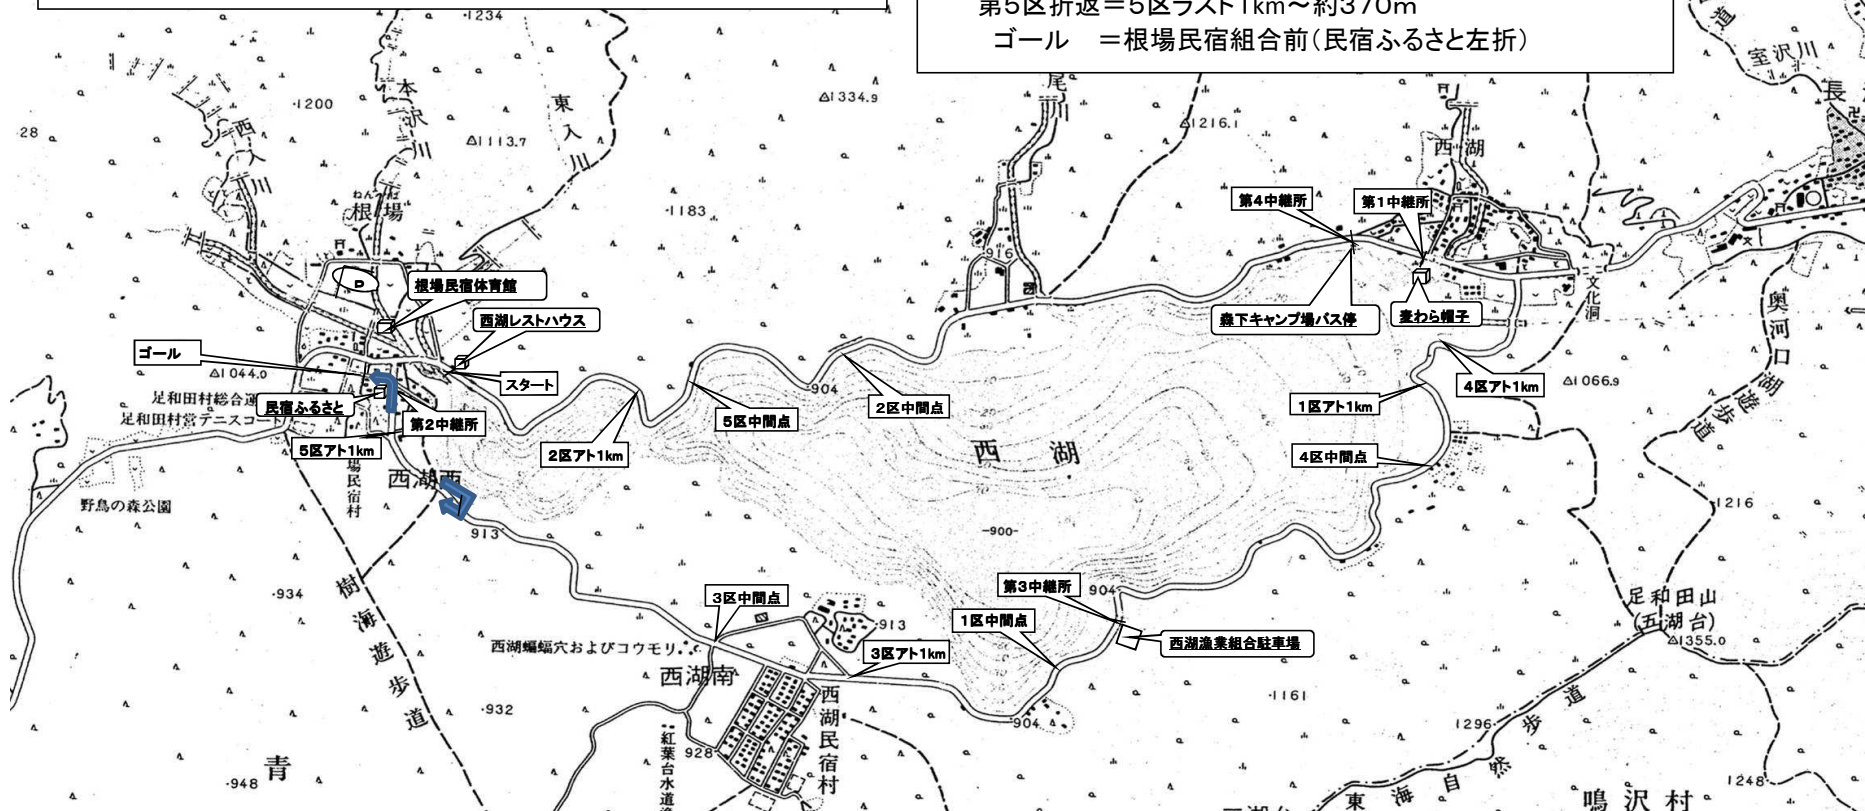

**全国高等学校駅伝競走大会
山梨県予選会 男子コース略図
西湖畔周回コース（左周り）
【42.195km】「10時～13時片側通行止」
※アンカー折返有**

男子中継所

- スタート = 西湖レストハウス前駐車場
- 第1中継所 = 旧ガソリンスタンド前
- 第2中継所 = 西湖漁業組合駐車場手前
- 第3中継所 = 西湖こもり穴手前
- 第4中継所 = カーブミラー付近スタート手前約300m
- 第5中継所 = 青木ヶ原看板先
- 第6中継所 = 観岳園オートキャンプ場
- 第7区折返 = 第3中継所先
- ゴール = 根場民宿組合前(民宿ふるさと左折)

県予選 高低図(男子)

**全国高等学校駅伝競走大会
山梨県予選会 女子コース略図
西湖畔周回コース（左周り）
【21.0975km】「10時～13時片側通行止」
※アンカー折返有**

女子中継所

- スタート = 西湖レストハウス前駐車場
- 第1中継所 = 麦わら帽子店
- 第2中継所 = 民宿ふるさと前
- 第3中継所 = 西湖漁業組合駐車場
- 第4中継所 = 森下キャンプ場バス停
- 第5区折返 = 5区ラスト1km～約370m
- ゴール = 根場民宿組合前(民宿ふるさと左折)