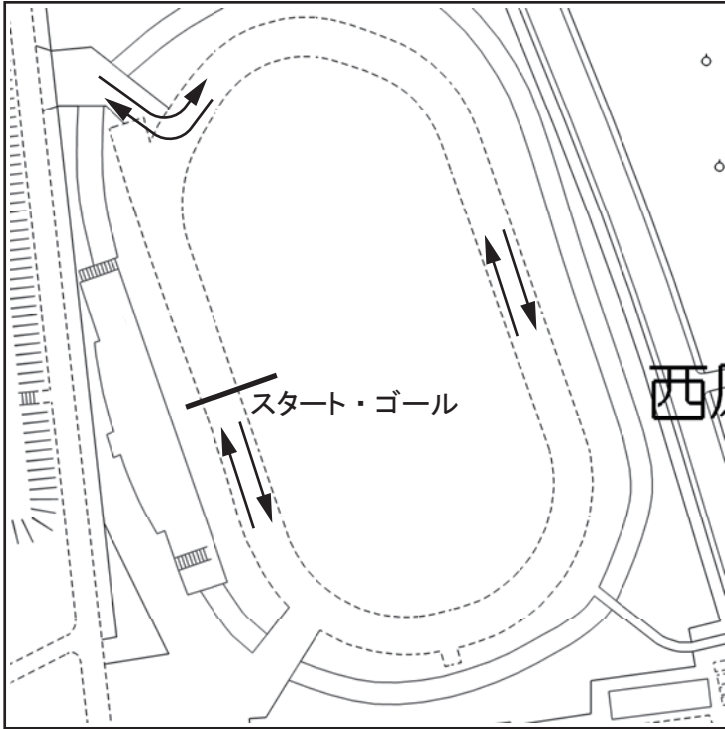

第50回 峡中駅伝大会 コース図

中継所案内図

スタート・ゴール（陸上競技場）

JA こま野曲輪田支所

芦安交流促進センター

バス停 塩の前入口（竜神堂付近／柳原酒店前）

別紙 1

【第1・5中継所】
JAこま野曲輪田支所

スタート・ゴール

南アルプス市桃園付近

別紙 2

南アルプス市築山付近

別紙 3

深窪山

須澤

南深窪山