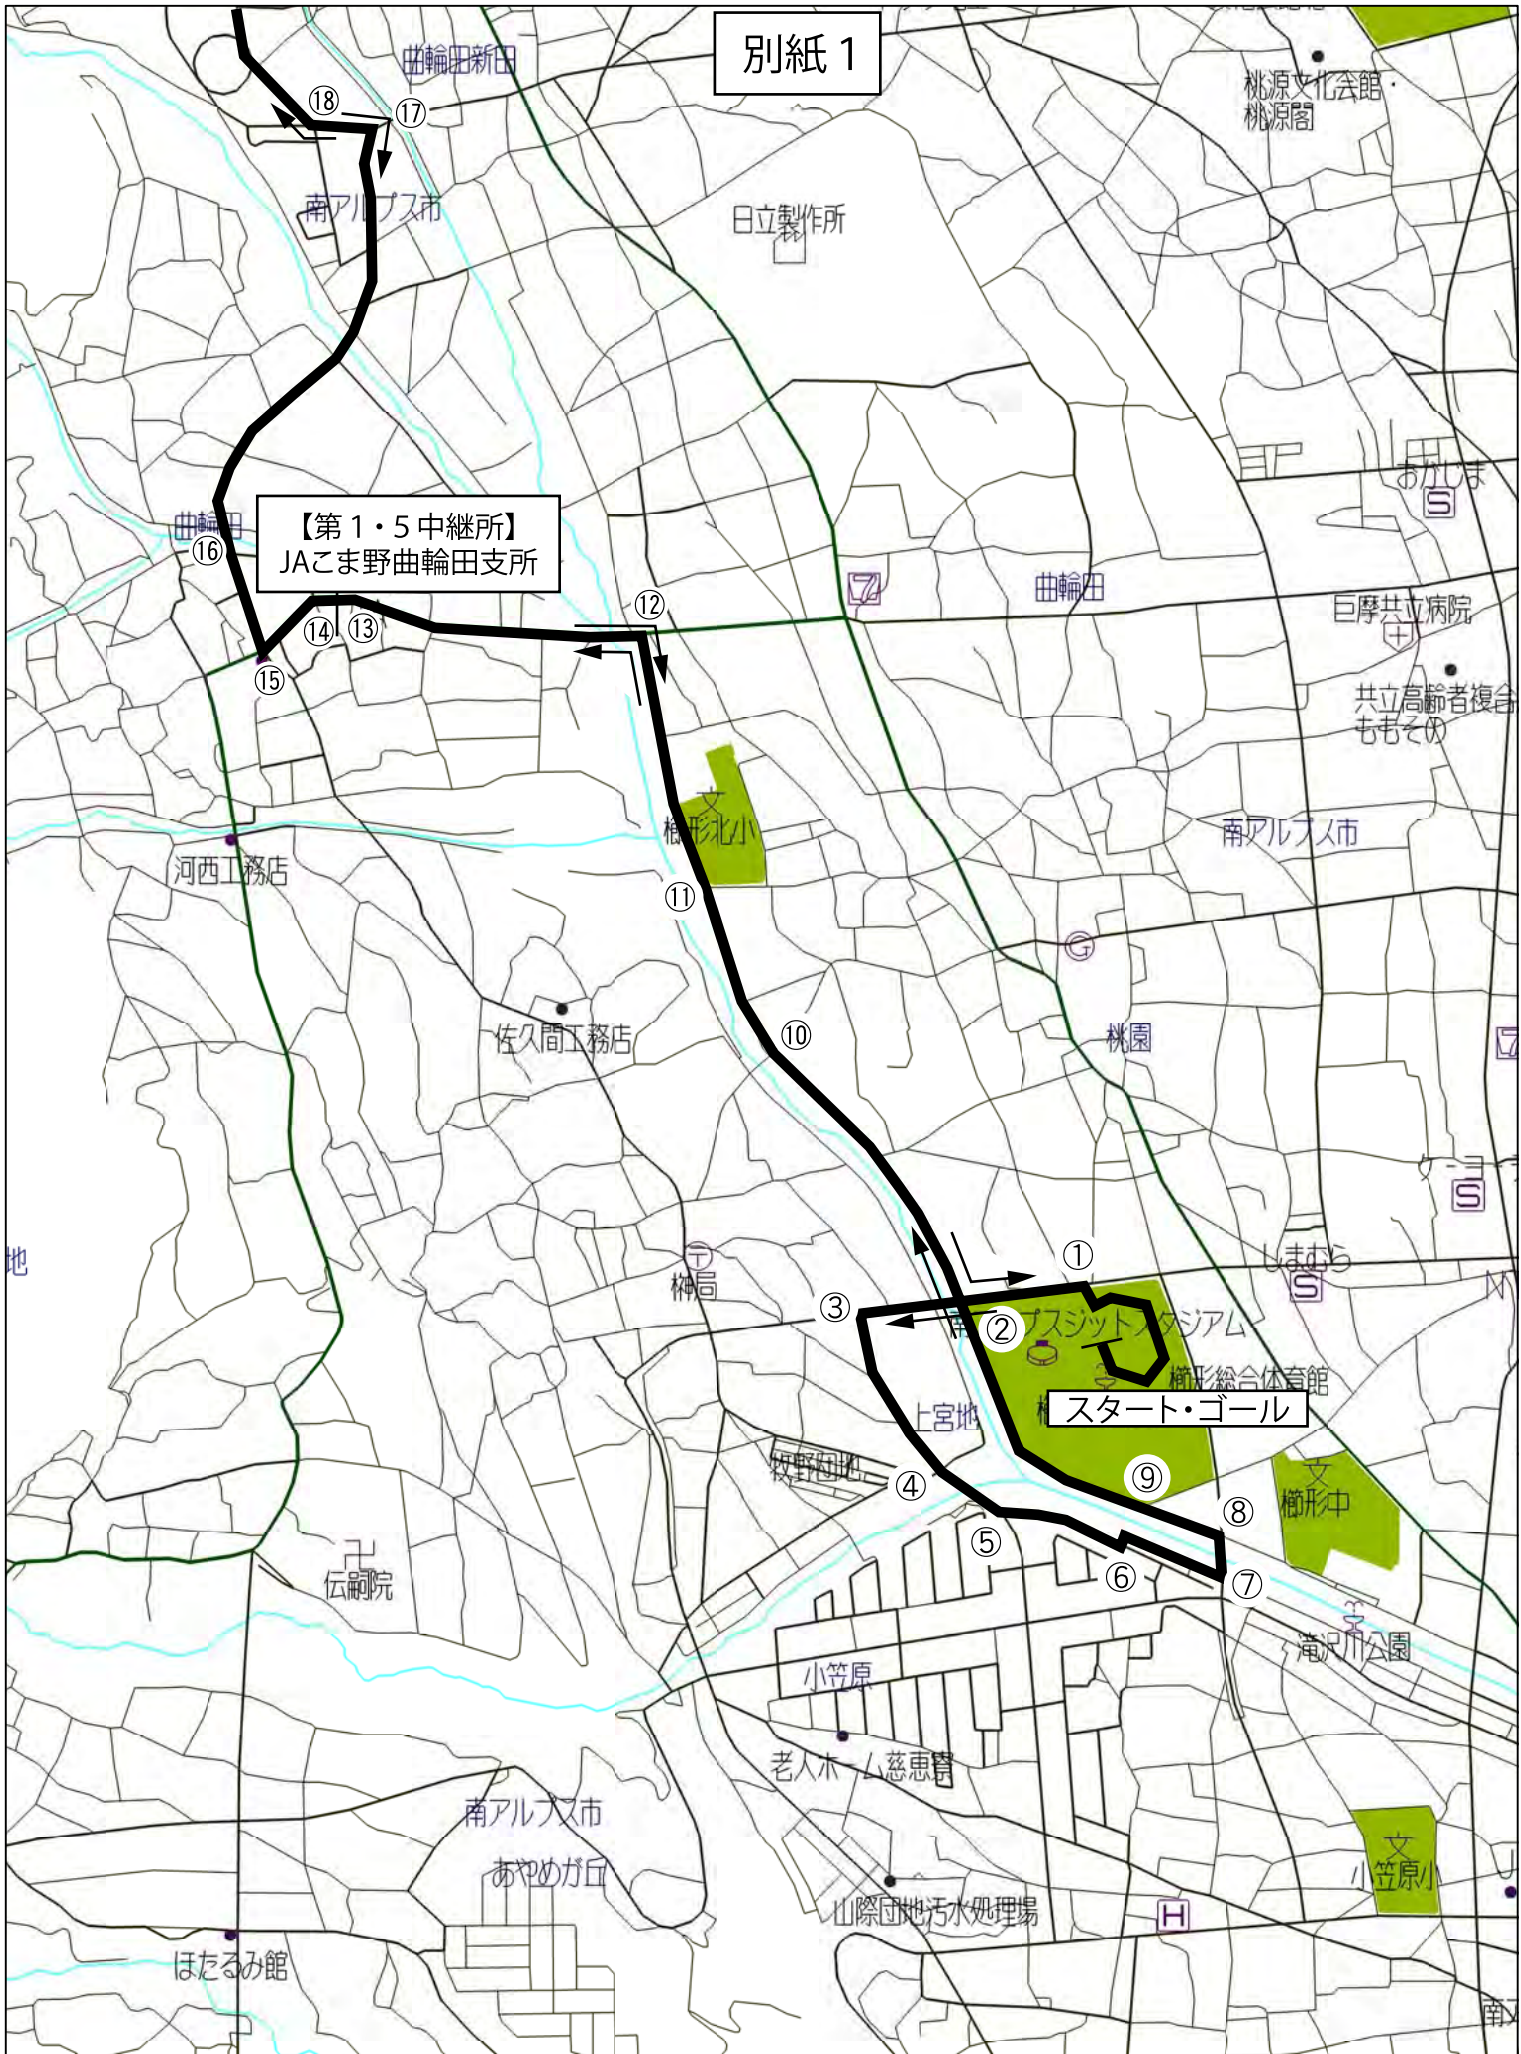

第50回 峡中駅伝大会 コース図

中継所案内図

スタート・ゴール（陸上競技場）

JA こま野曲輪田支所

芦安交流促進センター

バス停 塩の前入口（竜神堂付近／柳原酒店前）

別紙 1

【第1・5中継所】
JAこま野曲輪田支所

スタート・ゴール

南アルプス市桃園付近

別紙 2

南アルプス市築山付近

別紙 3

深窪山

須澤

南深窪山

ウエストリバー
オートキャンプ場

塩前

井上商事

天恵泉白根天笑閣

荒井建材

駒場

南アルプス市

南アルプス市

芦安芦倉

芦安芦倉

光明寺

檜形図書館分館

戸女川

32

芦安安通

芦安発電所