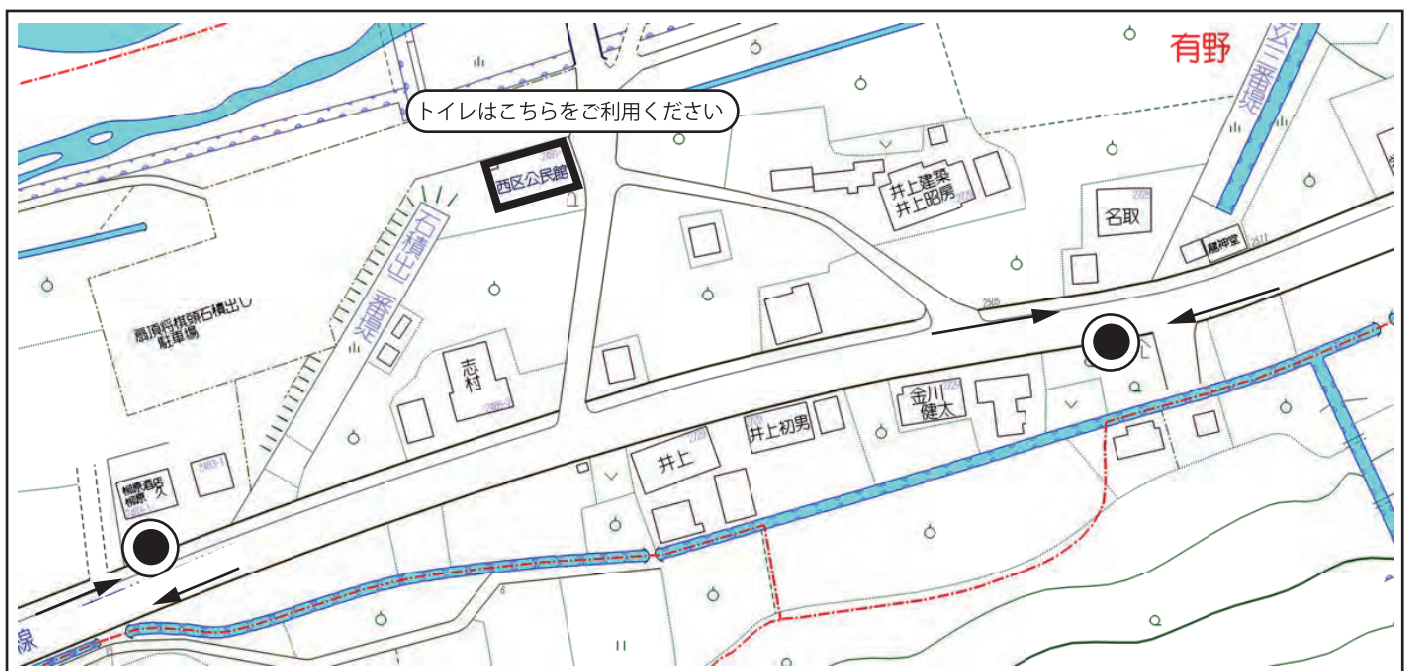

第50回 峡中駅伝大会 コース図

中継所案内図

スタート・ゴール（陸上競技場）

JA こま野曲輪田支所

芦安交流促進センター

バス停 塩の前入口（竜神堂付近／柳原酒店前）

別紙 1

【第1・5中継所】
JAこま野曲輪田支所

スタート・ゴール

南アルプス市桃園付近

別紙 2

南アルプス市築山付近

別紙 3

深窪山

須澤

南深窪山

芦安芦倉

芦安芦倉

光明寺

檜形図書館分館

戸女川

32

芦安安通

芦安発電所