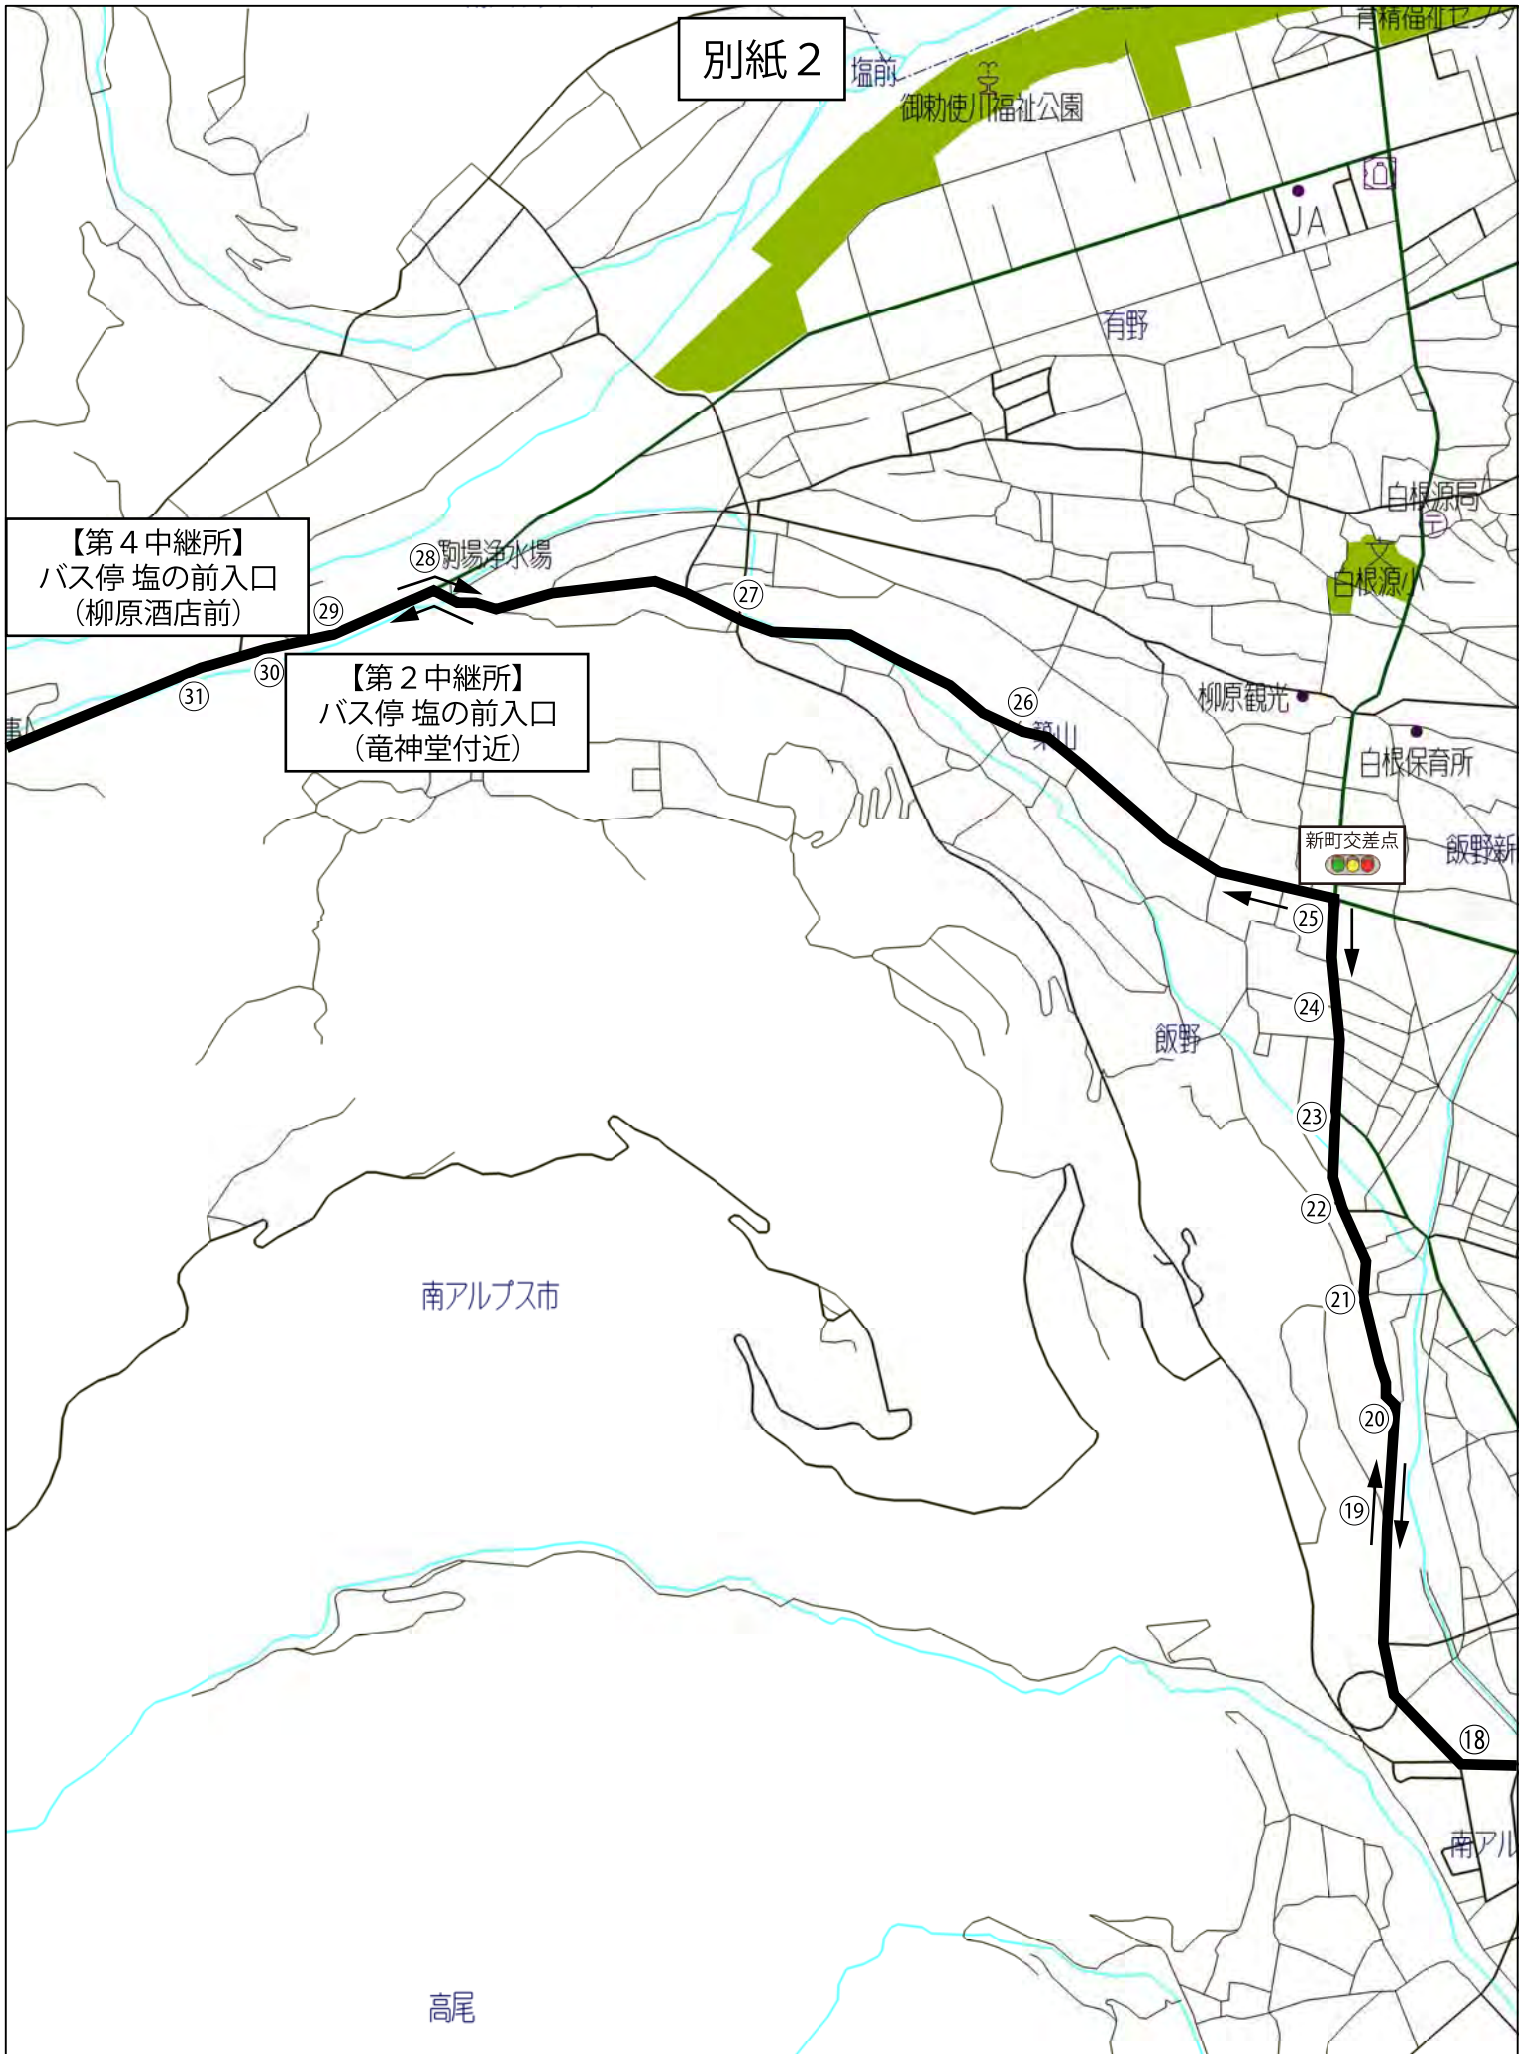

第50回 峡中駅伝大会 コース図

中継所案内図

スタート・ゴール（陸上競技場）

JA こま野曲輪田支所

芦安交流促進センター

バス停 塩の前入口（竜神堂付近／柳原酒店前）

別紙 1

【第1・5中継所】
JAこま野曲輪田支所

スタート・ゴール

南アルプス市桃園付近

別紙 2

南アルプス市築山付近

別紙 3

深窪山

須澤

南深窪山