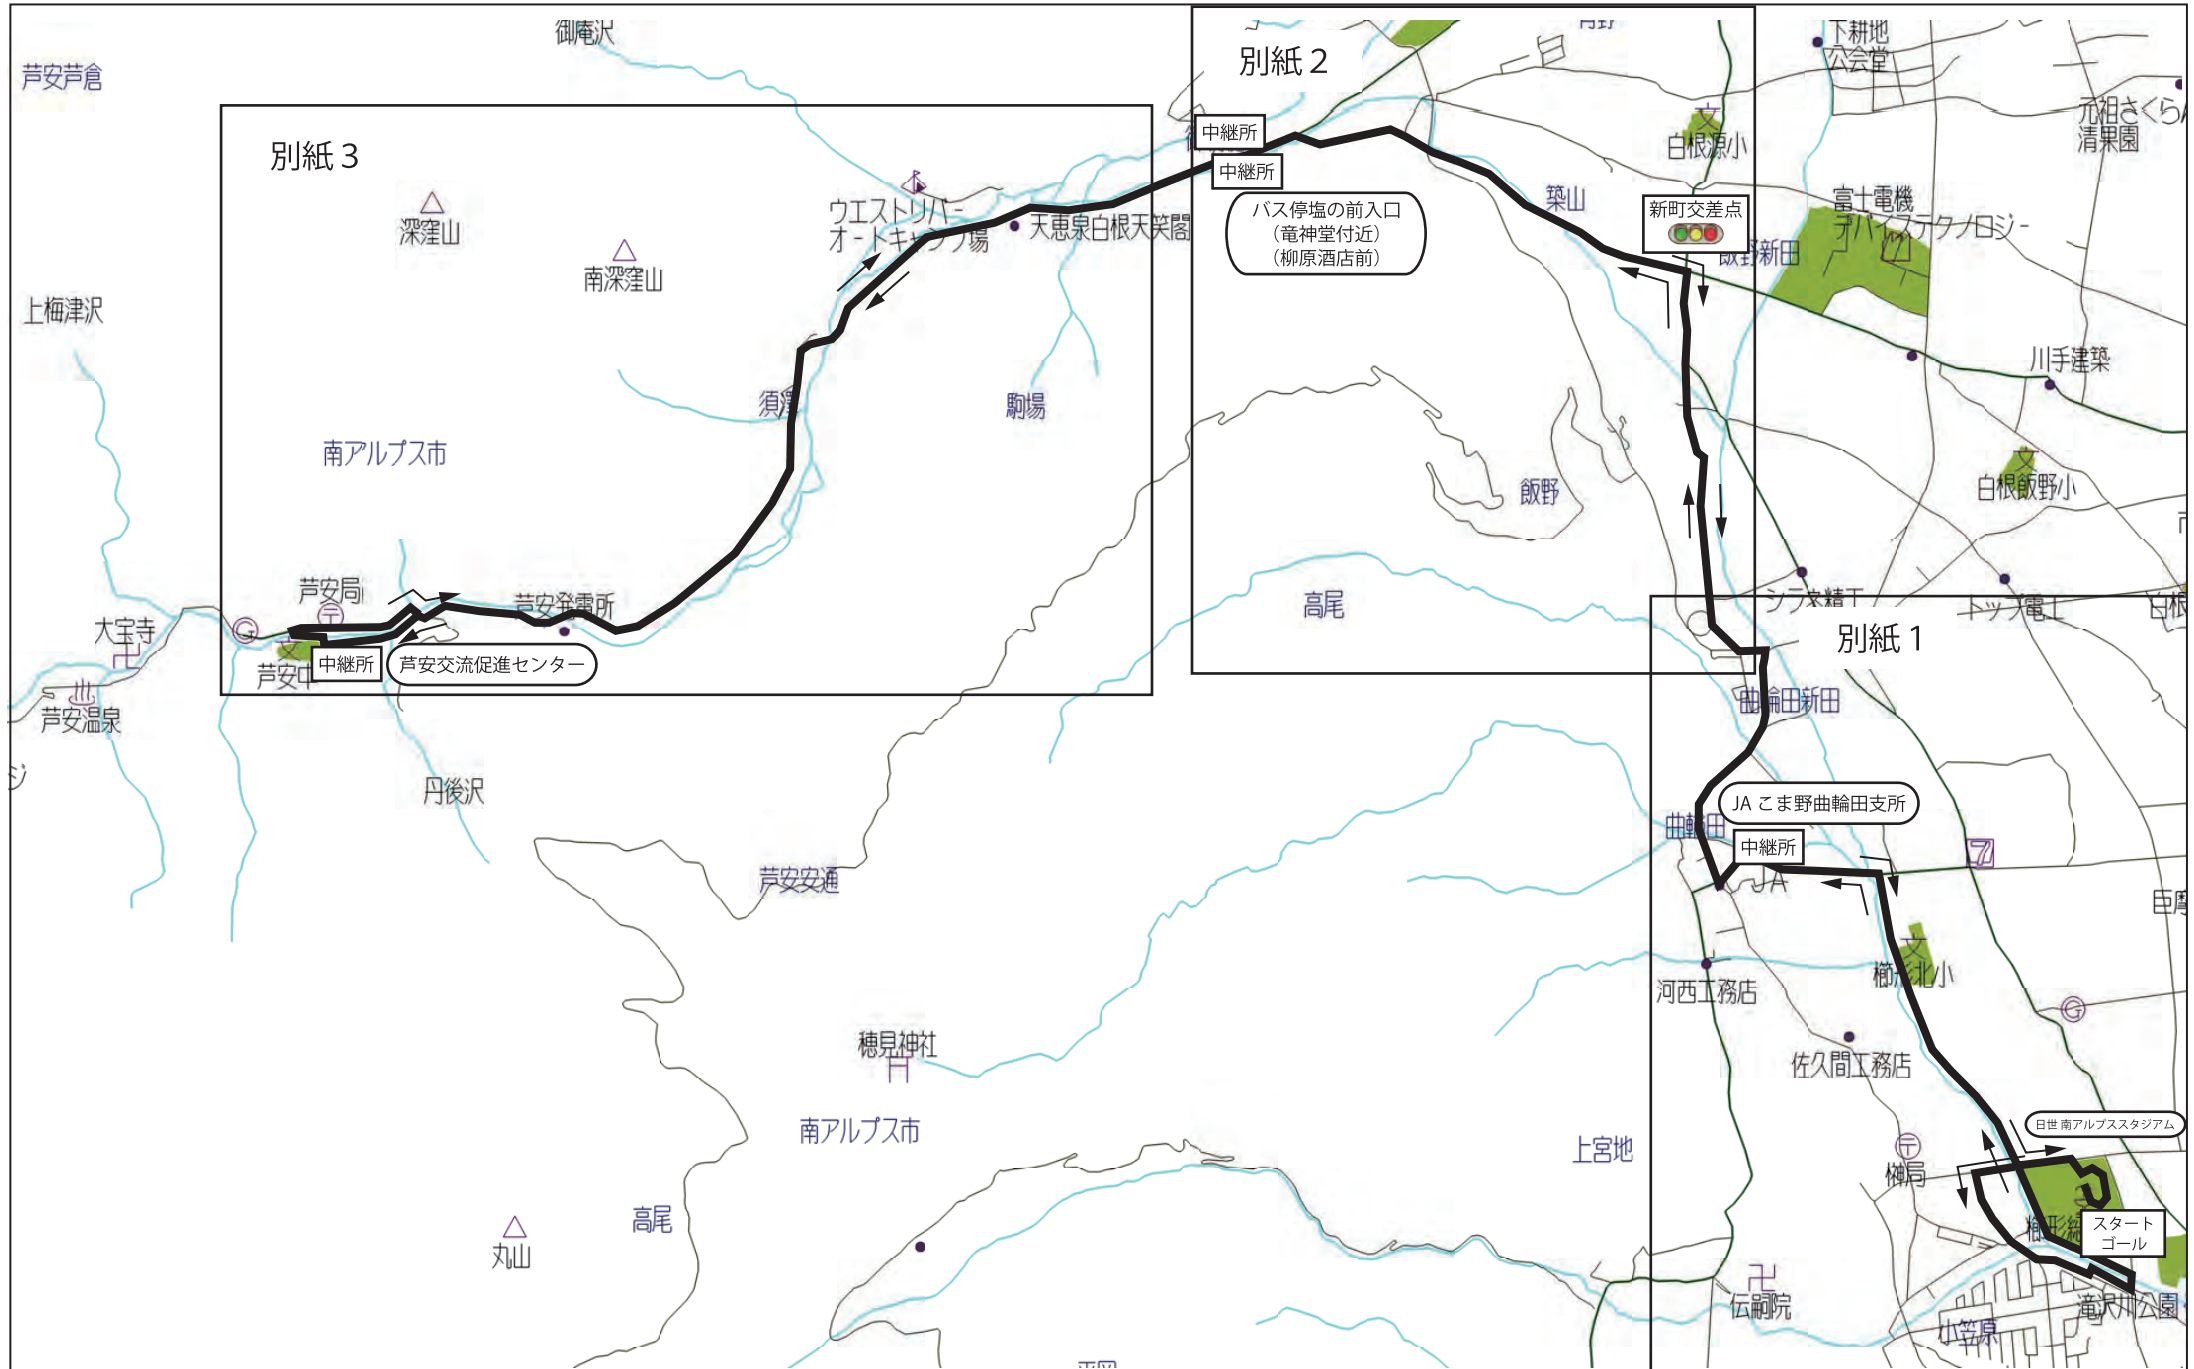

第50回 峡中駅伝大会 コース図

中継所案内図

スタート・ゴール（陸上競技場）

JA こま野曲輪田支所

芦安交流促進センター

バス停 塩の前入口（竜神堂付近／柳原酒店前）

別紙 1

【第1・5中継所】
JAこま野曲輪田支所

スタート・ゴール

南アルプス市桃園付近

別紙 2

南アルプス市築山付近

別紙 3

深窪山

須澤

南深窪山

芦安芦倉

芦安芦倉

光明寺

檜形図書館分館

戸女川

32

芦安安通

芦安発電所