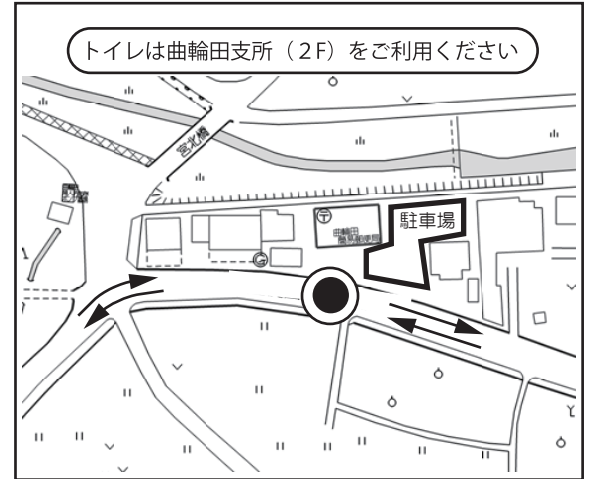

第50回 峡中駅伝大会 コース図

中継所案内図

スタート・ゴール（陸上競技場）

JA こま野曲輪田支所

芦安交流促進センター

バス停 塩の前入口（竜神堂付近／柳原酒店前）

別紙 1

【第1・5中継所】
JAこま野曲輪田支所

スタート・ゴール

南アルプス市桃園付近

別紙 2

南アルプス市築山付近

別紙 3

深窪山

須澤

南深窪山